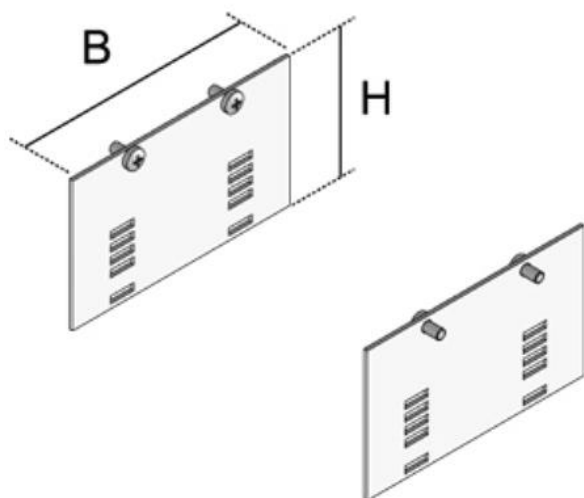

## UGEAV1-2, inbouwset voor vierkante nivelleercassette

De inbouwset met rasters is vervaardigd uit Sendzimir verzinkt plaatstaal.

Men schroeft de inbouwset aan de vierkante nivelleercassette met behulp van de 4 meegeleverde schroeven.

Er kan 1 toestelbeker UGR1-4 worden geplaatst.

Dankzij het rasterpatroon kan deze toestelbeker in de hoogte worden versteld.

**S** Sendzimir verzinkt (NBN EN 10346)

Referentie	H [mm]	B [mm]	Regelbereik [mm]	G [kg]
<b>UGEAV1-2 50S</b>	59	98	25	0,13
<b>UGEAV1-2 80S</b>	83,40	98	25	0,19