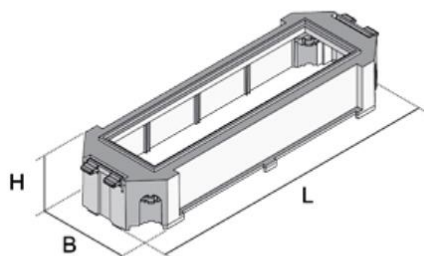

## UG45, toestelbeker

De toestelbeker UG45 is vervaardigd uit zwarte ABS. De toestelbeker wordt op de gewenste hoogte aangebracht in de rasters van de inbouwset van de nivelleerunit UNE of in de rasters van de vloeraansluitdozen.

In de 4 hoeken zijn uitsparingen voor kabels voorzien, die met de meegeleverde trekcontlastingen worden geklemd.

De toestelbeker kan eveneens voorzien worden van scheidingsschotten UTG.

De toestelbeker is boven en onder open.

Bovenaan de toestelbeker kunnen rechtstreeks maximaal acht 22,5 x 45 mm mechanismen of afdichtplaten UAA-B

geklikt worden. Onderaan klikken afdekplaten UAVS 113 voor toestelstekkers Wieland of Wago. Of blindafdekplaten UA-B.