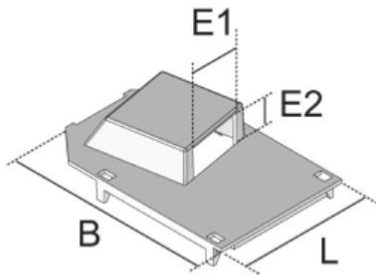

## UAVS 113, afdekplaat

De afdekplaat is vervaardigd uit zwarte ABS.

De afdekplaat wordt op de toestelbeker UG45 geklikt en dient om schroefloos een toestelstekker Wieland of Wago in te bouwen.

**ABS** acrylonitril-butadien-styreen

Referentie	B [mm]	L [mm]	E1 [mm]	E2 [mm]	Kleur	Mechanismen	G [kg]
<b>UAVS-1-1 113</b>	74	113	33	16	RAL 9011	1 toestelstekker	0,03

17/09/2018