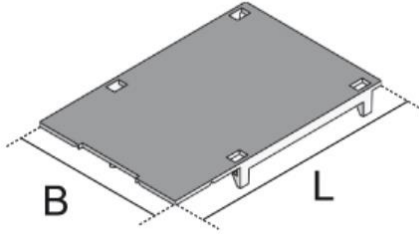

## UA-B 113, afdekplaat blind

De afdekplaat is vervaardigd uit zwarte ABS.

De blinde afdekplaat wordt geklikt:

- bovenop de toestelbeker UG of UG3
- bovenop of onderaan de toestelbeker UG45

Er kunnen 2 afdekplaten UA-B 113 per UG worden gemonteerd (4 bij de UG45).

**ABS** acrylonitril-butadien-styreen

Referentie	B [mm]	L [mm]	Kleur	G [kg]
<b>UA-B 113</b>	74	113	RAL 9011	0,02

17/09/2018