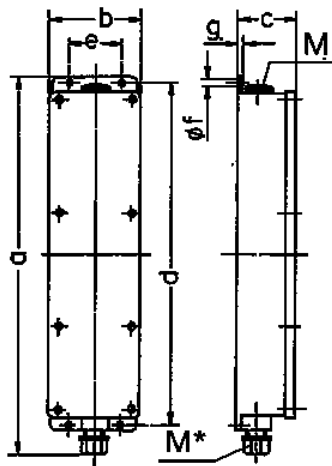

Verdeeldoos

Bestelnr. 96407

- compleet voorbedraad
- behuizingen elektrograaijs RAL 7035
- de Duitse uitvoeringen met behuizingen met afmeting 401 x 97 mm worden geleverd met ophangbeugel en zijn dan ook draagbaar
- voor de Nederlandse uitvoeringen met behuizingen met afmeting 401 x 97 mm (MVD's) kan een losse ophangbeugel besteld worden

Technische informatie

CEE 32 A, 5 p, 400 V	3
Aansluiting / voedingskabel	• voor 1 kabel tot 5 x 10 mm ²
Beschermingsgraad	IP 44
Aanrakingsveiligheid	false
Behuizing materiaal	Kunststof
Gewicht	1539 g
Lengte	401 mm
Hoogte	63 mm
Breedte	97 mm

Tekeningen

Tekening		
5 MB 35		
Maten in mm		
a		401
b		97
c		63
d		364
e		56
f		5,5
g		4
M		25
M*		25