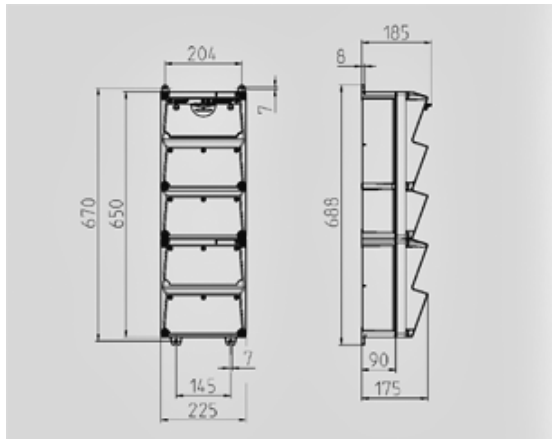

AMAXX® contactdooscombinatie - Ref. 955068

compleet voorbedraad
zijdelings scharnierend
behuizing uit Amaplast
automaten achter transparant klapvenster

Technische informatie

Uitgerust met	2 CEE 32A, 5P, 400V 2 CEE 16A, 5P, 400V 3 NF 16 A, 230 V
Beveiliging	1 aardlekschakelaar 125A , 4P, 0.03A 2 automaten 32A, 3P+N, C 1 automaat 16A, 3P+N, C 3 automaten 16A, 1P+N, C
Voorzekering max.	100A
In(A)	53 A
RDF	0,55
Aansluiting/voedingskabel	Voor 2 kabels tot 5 x 50 mm ²
Behuizing afmeting	650 x 225 mm (H x W)
Beschermingsgraad	IP 44
Norm	IEC 61439

Drawing 1 MB 540

Depth dimensions at various fittings.

Receptacles	Degrees	Depth
SCHUKO®16A, 230 V	IP 44	186 mm
	IP 67	208 mm
CEE 16A, 3p, 230V	IP 44	216 mm
	IP 67	220 mm
CEE 16A, 5p, 400V	IP 44	222 mm
	IP 67	226 mm
CEE 32A, 5p, 400V	IP 44	231 mm
	IP 67	236 mm
CEE 63A, 5p, 400V	IP 44	260 mm
	IP 67	260 mm

Cable entries: closed for cut out. 2 x M 40 each on top and bottom, 2 x M 20 each on top and bottom for cut out.