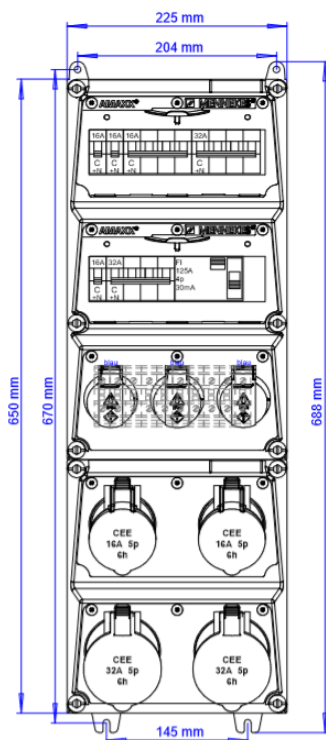

AMAXX® contactdooscombinatie - Ref. 955068

compleet voorbedraad
zijdelings scharnierend
behuizing uit Amaplast
automaten achter transparant klapvenster

Technische informatie

Uitgerust met	2 CEE 32A, 5P, 400V 2 CEE 16A, 5P, 400V 3 NF 16 A, 230 V
Beveiliging	1 aardlekschakelaar 125A , 4P, 0.03A 2 automaten 32A, 3P+N, C 1 automaat 16A, 3P+N, C 3 automaten 16A, 1P+N, C
Voorzekering max.	100A
In(A)	53 A
RDF	0,55
Aansluiting/voedingskabel	Voor 2 kabels tot 5 x 50 mm ²
Behuizing afmeting	650 x 225 mm (H x W)
Beschermingsgraad	IP 44
Norm	IEC 61439

Drawing 1 MB 540

Depth dimensions at various fittings.

Receptacles	Degrees	Depth
SCHUKO®16A, 230 V	IP 44	186 mm
	IP 67	208 mm
CEE 16A, 3p, 230V	IP 44	216 mm
	IP 67	220 mm
CEE 16A, 5p, 400V	IP 44	222 mm
	IP 67	226 mm
CEE 32A, 5p, 400V	IP 44	231 mm
	IP 67	236 mm
CEE 63A, 5p, 400V	IP 44	260 mm
	IP 67	260 mm

Cable entries: closed for cut out. 2 x M 40 each on top and bottom, 2 x M 20 each on top and bottom for cut out.