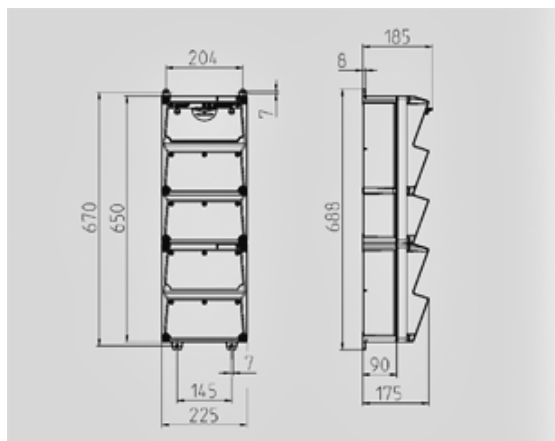

AMAXX® contactdooscombinatie - Ref. 952886

compleet voorbedraad
zijdelings scharnierend
behuizing uit Amaplast
automaten achter transparant klapvenster

Technische informatie

Uitgerust met	1 CEE 63A, 5P, 400V 1 CEE 32A, 5P, 400V 2 CEE 16A, 5P, 400V 2 NF 16A, 230V
Beveiliging	1 automaat 32A, 3P+N, C 2 automaten 16A, 3P+N, C 2 automaten 16A, 1P+N, C 1 differentieel 63A 4P 0,03A
Voorzekering max.	63A
In(A)	63A
RDF	0,4
Aansluiting/voedingskabel	Voor 2 kabels tot 5 x 25 mm ²
Behuizing afmeting	650 x 225 mm (H x W)
Beschermingsgraad	IP 44
Norm	IEC 61439

Drawing 1 MB 540

Depth dimensions at various fittings.

Receptacles	Degrees	Depth
SCHUKO®16A, 230 V	IP 44	186 mm
	IP 67	208 mm
CEE 16A, 3p, 230V	IP 44	216 mm
	IP 67	220 mm
CEE 16A, 5p, 400V	IP 44	222 mm
	IP 67	226 mm
CEE 32A, 5p, 400V	IP 44	231 mm
	IP 67	236 mm
CEE 63A, 5p, 400V	IP 44	260 mm
	IP 67	260 mm

Cable entries: closed for cut out. 2 x M 40 each on top and bottom, 2 x M 20 each on top and bottom for cut out.