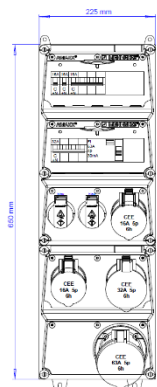

AMAXX® contactdooscombinatie - Ref. 952886

compleet voorbedraad
zijdelings scharnierend
behuizing uit Amaplast
automaten achter transparant klapvenster

Technische informatie

Uitgerust met	1 CEE 63A, 5P, 400V 1 CEE 32A, 5P, 400V 2 CEE 16A, 5P, 400V 2 NF 16A, 230V
Beveiliging	1 automaat 32A, 3P+N, C 2 automaten 16A, 3P+N, C 2 automaten 16A, 1P+N, C 1 differentieel 63A 4P 0,03A
Voorzekering max.	63A
In(A)	63A
RDF	0,4
Aansluiting/voedingskabel	Voor 2 kabels tot 5 x 25 mm ²
Behuizing afmeting	650 x 225 mm (H x W)
Beschermingsgraad	IP 44
Norm	IEC 61439

Drawing 1 MB 540

Depth dimensions at various fittings.

Receptacles	Degrees	Depth
SCHUKO®16A, 230 V	IP 44	186 mm
	IP 67	208 mm
CEE 16A, 3p, 230V	IP 44	216 mm
	IP 67	220 mm
CEE 16A, 5p, 400V	IP 44	222 mm
	IP 67	226 mm
CEE 32A, 5p, 400V	IP 44	231 mm
	IP 67	236 mm
CEE 63A, 5p, 400V	IP 44	260 mm
	IP 67	260 mm

Cable entries: closed for cut out. 2 x M 40 each on top and bottom, 2 x M 20 each on top and bottom for cut out.