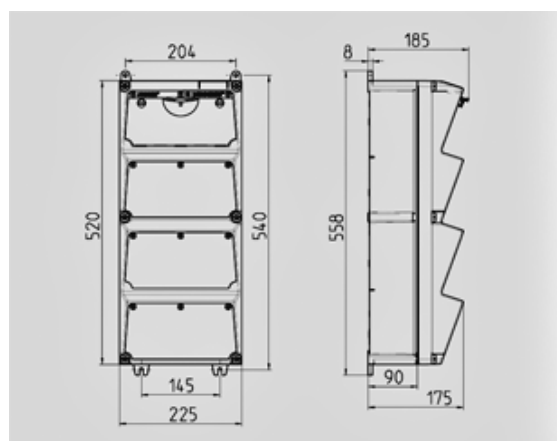

### Technische informatie

Uitgerust met	1 CEE 32A, 5P, 400V 1 CEE 16A, 5P, 400V 2 CEE 16A, 3P, 230V 2 NF 16 A, 230 V
Beveiliging	1 aardlekschakelaar 40A , 4P, 0.03A 1 automaat 32A, 3P+N, C 1 automaat 16A, 3P+N, C 1 automaat 16A, 1P+N, C
Voorzekering max.	63A
In(A)	50A
RDF	0,45
Aansluiting/voedingskabel	Voor 2 kabels tot 5 x 25 mm <sup>2</sup>
Behuizing afmeting	520 x 225 mm (H x W)
Beschermingsgraad	IP 44

### Tekening 1 MB 523

Dieptemaat bij de verschillende uitvoeringen.

Contactdozen	Beschermingsgraad	Diepte
SCHUKO® 16A, 230V	IP 44	186 mm
	IP 67	208 mm
CEE 16A, 3p, 230V	IP 44	216 mm
	IP 67	220 mm
CEE 16A, 5p, 400V	IP 44	222 mm
	IP 67	226 mm
CEE 32A, 5p, 400V	IP 44	231 mm
	IP 67	236 mm
CEE 63A, 5p, 400V	IP 44	260 mm
	IP 67	260 mm

Kabelinvoer: dicht om uit te breken. 2 x M 40 boven en onder,  
2 x M 20 boven en onder om uit te breken.