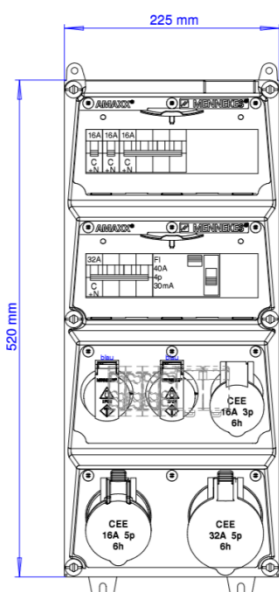

## AMAXX® contactdooscombinatie - Ref. 947168

compleet voorbedraad  
zijdelings scharnierend  
behuizing uit Almaplast  
automaten achter transparant klapvenster

### Technische informatie

Uitgerust met	1 CEE 32A, 5P, 400V 1 CEE 16A, 5P, 400V 2 CEE 16A, 3P, 230V 2 NF 16 A, 230 V
Beveiliging	1 aardlekschakelaar 40A , 4P, 0.03A 1 automaat 32A, 3P+N, C 1 automaat 16A, 3P+N, C 1 automaat 16A, 1P+N, C
Voorzekering max.	63A
In(A)	50A
RDF	0,45
Aansluiting/voedingskabel	Voor 2 kabels tot 5 x 25 mm <sup>2</sup>
Behuizing afmeting	520 x 225 mm (H x W)
Beschermingsgraad	IP 44

### Tekening 1 MB 523

Dieptemaat bij de verschillende uitvoeringen.

Contactdozen	Beschermingsgraad	Diepte
SCHUKO® 16A, 230V	IP 44	186 mm
	IP 67	208 mm
CEE 16A, 3p, 230V	IP 44	216 mm
	IP 67	220 mm
CEE 16A, 5p, 400V	IP 44	222 mm
	IP 67	226 mm
CEE 32A, 5p, 400V	IP 44	231 mm
	IP 67	236 mm
CEE 63A, 5p, 400V	IP 44	260 mm
	IP 67	260 mm

Kabelinvoer: dicht om uit te breken. 2 x M 40 boven en onder,  
2 x M 20 boven en onder om uit te breken.