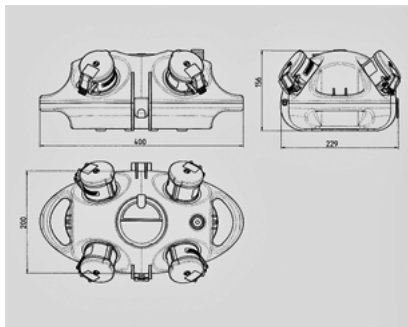

Technische informatie

Uitvoering	1 CEE 32A, 5p, 400V 1 CEE 16A, 5p, 400V 2 SCHUKO® 16A, 230V
Beveiliging	1 installatieautomaat 16A, 3p, C 1 installatieautomaat 16A, 1p, B
Aansluiting/voedingskabel	3 m H07RN-F5G4 met CEE-contactstop 32A, 5p, 400V
Beschermingsgraad	IP 44