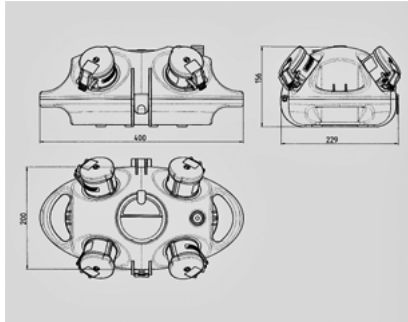

AirKRAFT® - Bestelnr. 94554SI

- voorbedraad
- Zwart bodemdeel
- scharnierend, bovendeel naar keuze rood (RO), geel (GE) of zilver (SI)
- Behuizing van AMAPLAST

Technische informatie

Uitvoering	3 SCHUKO® 16A, 230V 1 RJ45 2-voudige data-aansluiting cat.6, 8/8
Aansluiting/voedingskabel	voor 1 kabel tot 5 x 10 mm²

Tekening
1 MB 441

Maten in mm