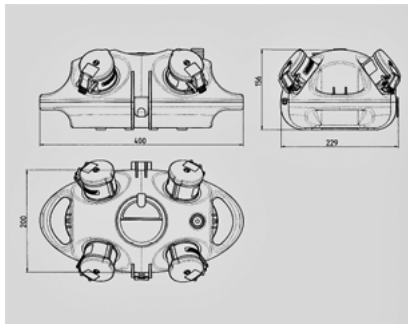

Technische informatie

Uitvoering	3 SCHUKO® 16A, 230V 1 RJ45 2-voudige data-aansluiting cat.6, 8/8
Aansluiting/voedingskabel	voor 1 kabel tot 5 x 10 mm²