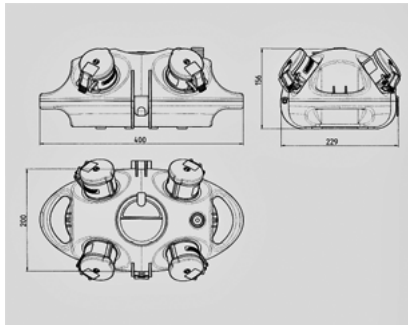

AirKRAFT® - Bestelnr. **94552GE**

- voorbedraad
- Zwart bodemdeel
- scharnierend, bovendeel naar keuze rood (RO), geel (GE) of zilver (SI)
- Behuizing van AMAPLAST

## Technische informatie

Uitvoering	2 CEE 16A, 5p, 400V 2 SCHUKO® 16A, 230V
Aansluiting/voedingskabel	voor 1 kabel tot 5 x 10 mm <sup>2</sup>
Beschermingsgraad	IP 44

Tekening  
1 MB 441

Maten in mm