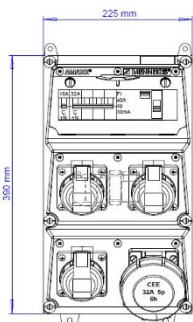

AMAXX® contactdooscombinatie - Ref. 934198

compleet voorbedraad
zijdelings scharnierend
behuizing uit Amaplast
automaten achter transparant klapvenster

Technische informatie	
Uitgerust met	1XCEE32A5P6H400V 2 NF 16 A, 230 V
Beveiliging	1 aardlekschakelaar 40A , 4P, 0.03A 1 automaat 32A, 3P+N,C 1 automaat 16A, 1P+N, C
Voorzekering max.	40A
In(A)	35A
RDF	0.6
Behuizing afmeting	390 x 225 mm (H x W)
Beschermingsgraad	IP 67

Tekening 1 MB 522

Dieptemaat bij de verschillende uitvoeringen.

Contactdozen	Beschermingsgraad	Diepte
SCHUKO® 16A, 230V	IP 44	175 mm
	IP 67	194 mm
CEE 16A, 3p, 230V	IP 44	204 mm
	IP 67	205 mm
CEE 16A, 5p, 400V	IP 44	209 mm
	IP 67	213 mm
CEE 32A, 5p, 400V	IP 44	221 mm
	IP 67	227 mm
CEE 63A, 5p, 400V	IP 44	248 mm
	IP 67	248 mm

Kabelinvoer: dicht om uit te breken. 2 x M 40 boven en onder,
2 x M 20 boven en onder om uit te breken.