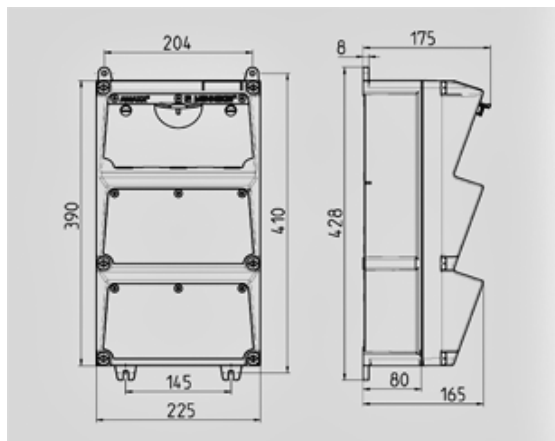

AMAXX® contactdooscombinatie - Ref. 934198

compleet voorbedraad
zijdelings scharnierend
behuizing uit Amaplast
automaten achter transparant klapvenster

Technische informatie	
Uitgerust met	1XCEE32A5P6H400V 2 NF 16 A, 230 V
Beveiliging	1 aardlekschakelaar 40A , 4P, 0.03A 1 automaat 32A, 3P+N,C 1 automaat 16A, 1P+N, C
Voorzekering max.	40A
In(A)	35A
RDF	0.6
Behuizing afmeting	390 x 225 mm (H x W)
Beschermingsgraad	IP 67

Tekening 1 MB 522

Dieptemaat bij de verschillende uitvoeringen.

Contactdozen	Beschermingsgraad	Diepte
SCHUKO® 16A, 230V	IP 44	175 mm
	IP 67	194 mm
CEE 16A, 3p, 230V	IP 44	204 mm
	IP 67	205 mm
CEE 16A, 5p, 400V	IP 44	209 mm
	IP 67	213 mm
CEE 32A, 5p, 400V	IP 44	221 mm
	IP 67	227 mm
CEE 63A, 5p, 400V	IP 44	248 mm
	IP 67	248 mm

Kabelinvoer: dicht om uit te breken. 2 x M 40 boven en onder,
2 x M 20 boven en onder om uit te breken.