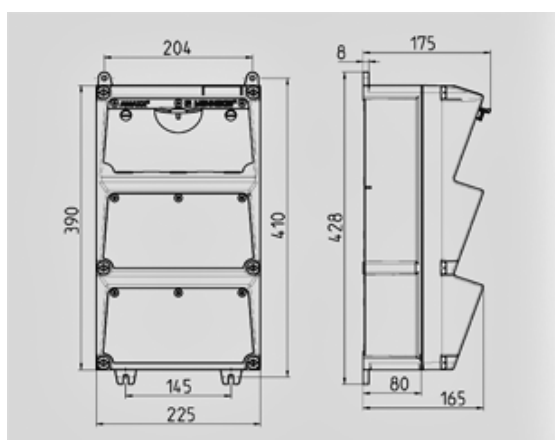

AMAXX® contactdooscombinatie - Ref. 931955

compleet voorbedraad
zijdelings scharnierend
behuizing uit Amaplast
automaten achter transparant klapvenster

Technische informatie	
Uitgerust met	1XCEE32A5P6H400V 1XCEE16A5P6H400V 3 NF 16 A, 230 V
Beveiliging	1 aardleeschakelaar 40A , 4P, 0.03A 1 automaat 16A, 3P+N,C 3 automaten 16A, 1P+N, C
Voorzekering max.	32A
In(A)	32A
RDF	0.85
Aansluiting/voedingskabel	2m kabel H07RN-F5G4 en stekker CEE 32A5P400V
Behuizing afmeting	390 x 225 mm (H x W)
Beschermingsgraad	IP 44

Tekening 1 MB 522

Dieptemaat bij de verschillende uitvoeringen.

Contactdozen	Beschermingsgraad	Diepte
SCHUKO® 16A, 230V	IP 44	175 mm
	IP 67	194 mm
CEE 16A, 3p, 230V	IP 44	204 mm
	IP 67	205 mm
CEE 16A, 5p, 400V	IP 44	209 mm
	IP 67	213 mm
CEE 32A, 5p, 400V	IP 44	221 mm
	IP 67	227 mm
CEE 63A, 5p, 400V	IP 44	248 mm
	IP 67	248 mm

Kabelinvoer: dicht om uit te breken. 2 x M 40 boven en onder,
2 x M 20 boven en onder om uit te breken.