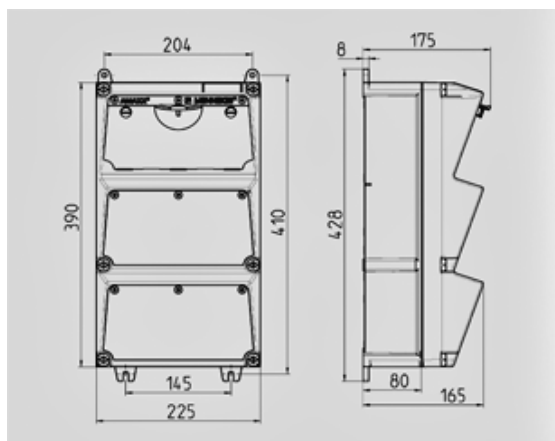

AMAXX® contactdooscombinatie - Ref. 930316

compleet voorbedraad
zijdelings scharnierend
behuizing uit Amaplast
automaten achter transparant klapvenster

Technische informatie

Uitgerust met	1 CEE 16A, 5P, 400V 3 NF 16 A, 230 V
Beveiliging	1 automaat 16A, 3P+N, C 1 automaat 16A, 1P+N, C 1 aardlekschakelaar 40A, 4P, IFN= 0,03A
Voorzekering max.	100A
In(A)	31A
RDF	0.95
Aansluiting/voedingskabel	Voor 2 kabels tot 5 x 25 mm ²
Behuizing afmeting	390 x 225 mm (H x W)
Beschermingsgraad	IP 67

Tekening 1 MB 522

Dieptemaat bij de verschillende uitvoeringen.

Contactdozen	Beschermingsgraad	Diepte
SCHUKO® 16A, 230V	IP 44	175 mm
	IP 67	194 mm
CEE 16A, 3p, 230V	IP 44	204 mm
	IP 67	205 mm
CEE 16A, 5p, 400V	IP 44	209 mm
	IP 67	213 mm
CEE 32A, 5p, 400V	IP 44	221 mm
	IP 67	227 mm
CEE 63A, 5p, 400V	IP 44	248 mm
	IP 67	248 mm

Kabelinvoer: dicht om uit te breken. 2 x M 40 boven en onder,
2 x M 20 boven en onder om uit te breken.