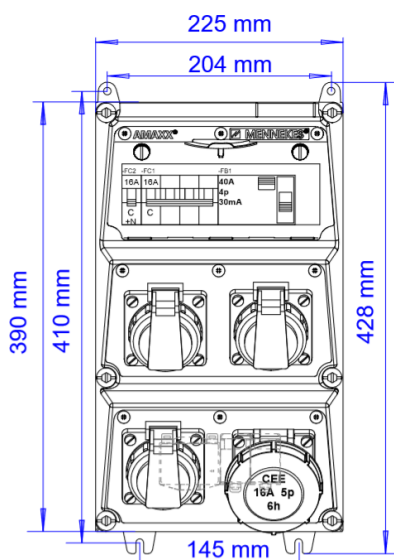

AMAXX® contactdooscombinatie - Ref. 930316

compleet voorbedraad
zijdelings scharnierend
behuizing uit Amaplast
automaten achter transparant klapvenster

Technische informatie

Uitgerust met	1 CEE 16A, 5P, 400V 3 NF 16 A, 230 V
Beveiliging	1 automaat 16A, 3P+N, C 1 automaat 16A, 1P+N, C 1 aardlekschakelaar 40A, 4P, IFN= 0,03A
Voorzekering max.	100A
In(A)	31A
RDF	0.95
Aansluiting/voedingskabel	Voor 2 kabels tot 5 x 25 mm ²
Behuizing afmeting	390 x 225 mm (H x W)
Beschermingsgraad	IP 67

Tekening 1 MB 522

Dieptemaat bij de verschillende uitvoeringen.

Contactdozen	Beschermingsgraad	Diepte
SCHUKO® 16A, 230V	IP 44	175 mm
	IP 67	194 mm
CEE 16A, 3p, 230V	IP 44	204 mm
	IP 67	205 mm
CEE 16A, 5p, 400V	IP 44	209 mm
	IP 67	213 mm
CEE 32A, 5p, 400V	IP 44	221 mm
	IP 67	227 mm
CEE 63A, 5p, 400V	IP 44	248 mm
	IP 67	248 mm

Kabelinvoer: dicht om uit te breken. 2 x M 40 boven en onder,
2 x M 20 boven en onder om uit te breken.