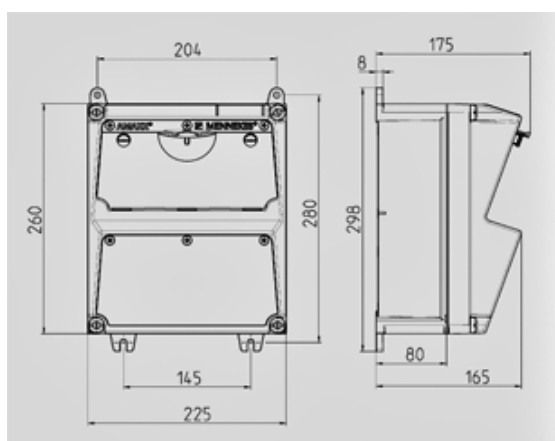

AMAXX® contactdooscombinatie - Ref. 920296

compleet voorbedraad
zijdelings scharnierend
behuizing uit Amaplast
automaten achter transparant klapvenster

Technische informatie	
Uitgerust met	1XCEE 16A5P6H400V 1XCEE 32A5P6H400V
Beveiliging	1 automaat 16A, 3P+N, C 1 automaat 32A, 3P+N, C
Voorzekering max.	63A
In(A)	27A
RDF	0,85
Aansluiting/voedingskabel	Voor 1 kabels tot 5 x 10 mm ²
Behuizing afmeting	260 x 225 mm (H x W)
Beschermingsgraad	IP 44

Tekening 1 MB 521

Dieptemaat bij de verschillende uitvoeringen.

Contactdozen	Beschermingsgraad	Diepte
SCHUKO® 16A, 230V	IP 44	175 mm
	IP 67	194 mm
CEE 16A, 3p, 230V	IP 44	204 mm
	IP 67	205 mm
CEE 16A, 5p, 400V	IP 44	209 mm
	IP 67	213 mm
CEE 32A, 5p, 400V	IP 44	221 mm
	IP 67	227 mm
CEE 63A, 5p, 400V	IP 44	248 mm
	IP 67	248 mm

Kabelinvoer: dicht om uit te breken. 2 x M 32 boven en onder,
2 x M 20 boven en onder om uit te breken.