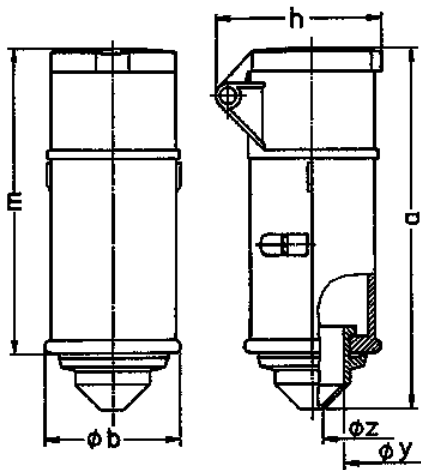

Koppelcontactstop

Bestelnr. 688A

- schroefklemmen met tule

Technische informatie

Ampère	16 A
Polen	3 p
Voltage	20-25 V
Hertz	50-60 Hz
Aansluittechniek	schroefklemmen
Contacten	standaard
Beschermingsgraad	IP 44
Gewicht	205 g
Certificeringen	EAC

Tekeningen

Tekening	Amp. Polen	16		32	
		2	3	2	3
Maßen in mm	a	144	144	144	144
	b	55	55	55	55
	h	67	67	67	67
	m	122	122	122	122
	y	25	25	25	25
	z	9	9	9	9
Kabelaansluiting		4	4	4	4
Kabelaansluiting		-10	-10	-10	-10