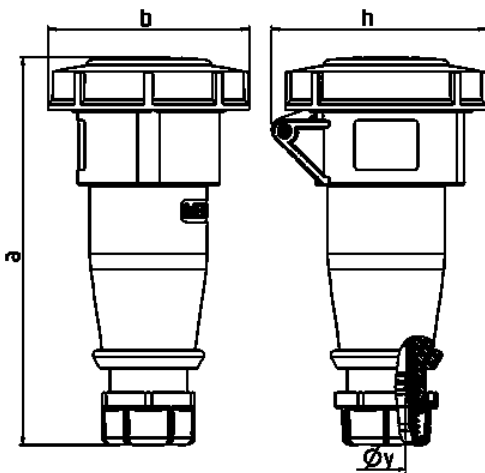

## Koppelcontactstop AM-TOP®

Bestelnr. 555

- schroefklemmen
- ééndelige behuizing
- wartel met afdichting
- trekontlasting en knikbescherming

### Technische informatie

Ampère	32 A
Polen	4 p
Voltage	230 V
Uurstand	9 h
Hertz	50-60 Hz
Aansluittechniek	schroefklemmen
Contacten	standaard
Beschermingsgraad	IP 67
Gewicht	302 g
Certificeringen	EAC, CQC

### Tekeningen

Tekening	Amp. Polen	16			32		
		3	4	5	3	4	5
<b>Maten in mm</b>	<b>a</b>	146	166	172	212	212	213
	<b>b</b>	72	79	89	96	96	102
	<b>h</b>	80	88	95	98	98	105
	<b>y</b>	14,5	16	16	22	22	22
<b>Kabelaansluiting</b>		1	1	1	2,5	2,5	2,5
<b>van/tot mm²</b>		-2,5	-2,5	-2,5	-6	-6	-6