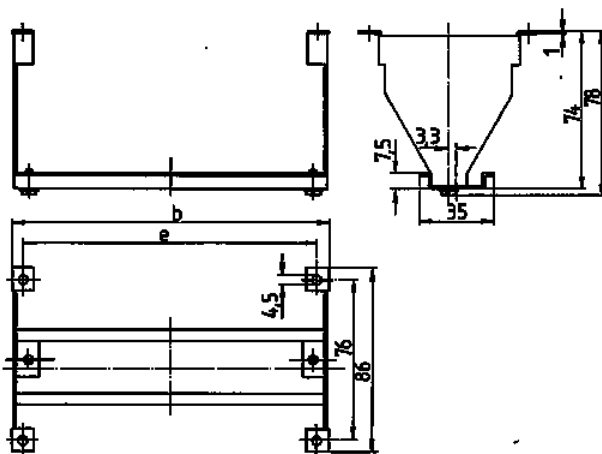

Montageset

Bestelnr. 41432

- voor klapvenster met beschermkap
- voor de montage van bijv. automaten in deuren en bovendeksels

Technische informatie

Gewicht	113 g
Certificeringen	EAC

Tekeningen

Tekening
6 MB 18

		6	8	12
Maten in mm	Aantal eenheden			
	b	115	150	222
	e	105	140	212