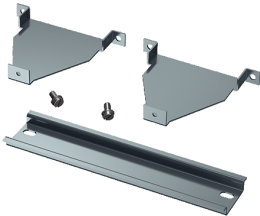

Montageset

Bestelnr. 41432

- voor klapvenster met beschermkap
- voor de montage van bijv. automaten in deuren en bovendeksels

Technische informatie

Gewicht	113 g
Certificeringen	EAC

Tekeningen

Tekening
6 MB 18