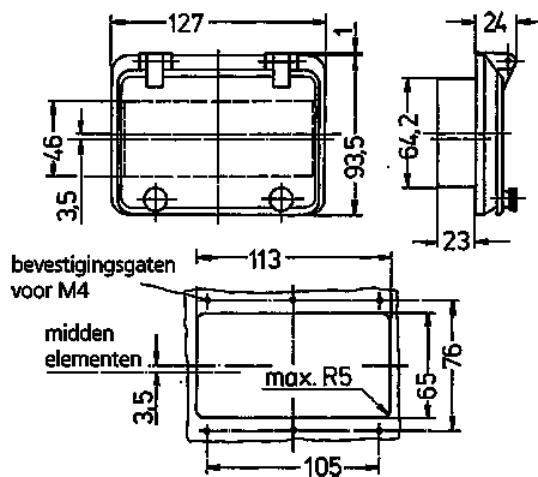

Klapvenster

Bestelnr. 40986

- met beschermkap
- met kartelschroeven
- kleur ren elektrogrijs
- venster rookglas
- IP 67

Technische informatie

Gewicht	139 g
Certificeringen	EAC

Tekeningen

**Tekening
6 MB 17**

Maten in mm