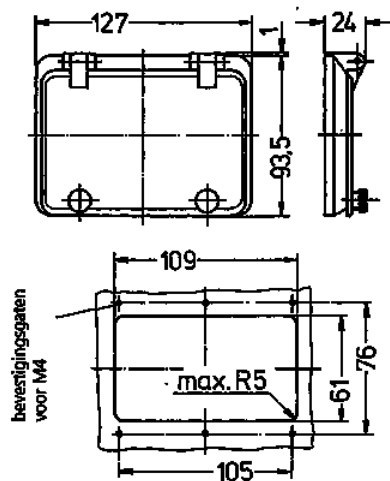

## Klapvenster

Bestelnr. 40985

- zonder beschermkap
- met kartelschroeven
- kleur rand elektrogrijs
- venster rookglas
- IP 67

## Technische informatie

Gewicht	108 g
Certificeringen	EAC

## Tekeningen

**Tekening**  
**6 MB 16**

**Maten in mm**