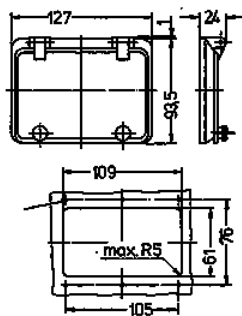

Klapvenster

Bestelnr. 40985ZB

- zonder beschermkap
- met kartelschroeven
- kleur rand zwart
- venster rookglas
- IP 67

Technische informatie

Gewicht	108 g
Certificeringen	EAC

Tekeningen

Tekening 6 MB 16 / 6 TE

Tekening 6 MB 15 / 8 TE

Tekening 6 MB 14 / 12 TE