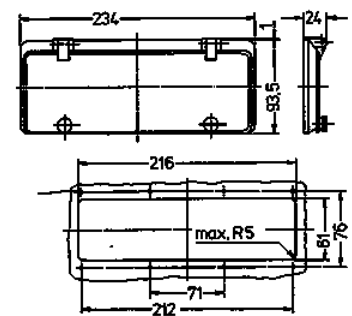

Klapvenster

Bestelnr. 40985ZB

- zonder beschermkap
- met kartelschroeven
- kleur rand zwart
- venster rookglas
- IP 67

Technische informatie

Gewicht	108 g
Certificeringen	EAC

Tekeningen

Tekening 6 MB 16 / 6 TE

Tekening 6 MB 15 / 8 TE

Tekening 6 MB 14 / 12 TE