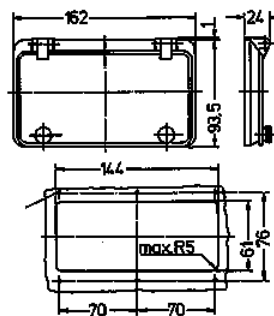

Klapvenster

Bestelnr. 40985ZB

- zonder beschermkap
- met kartelschroeven
- kleur rand zwart
- venster rookglas
- IP 67

Technische informatie

Gewicht	108 g
Certificeringen	EAC

Tekeningen

Tekening 6 MB 16 / 6 TE

Tekening 6 MB 15 / 8 TE

Tekening 6 MB 14 / 12 TE