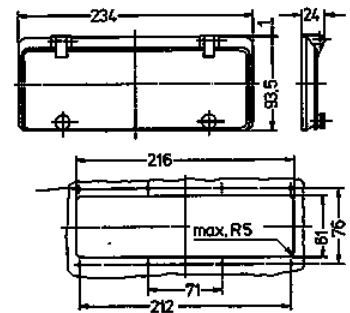

## Technische informatie

Gewicht	158 g
Certificeringen	EAC

## Tekeningen

Tekening 6 MB 16 / 6 TE

Tekening 6 MB 15 / 8 TE

Tekening 6 MB 14 / 12 TE