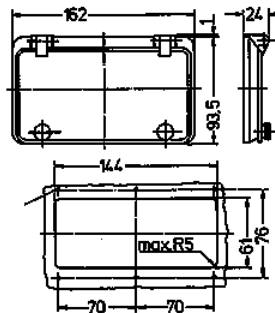

## Technische informatie

Gewicht	158 g
Certificeringen	EAC

## Tekeningen

Tekening 6 MB 16 / 6 TE

Tekening 6 MB 15 / 8 TE

Tekening 6 MB 14 / 12 TE