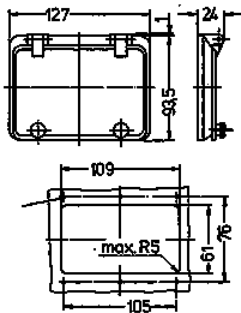

## Technische informatie

Gewicht	158 g
Certificeringen	EAC

## Tekeningen

Tekening 6 MB 16 / 6 TE

Tekening 6 MB 15 / 8 TE

Tekening 6 MB 14 / 12 TE