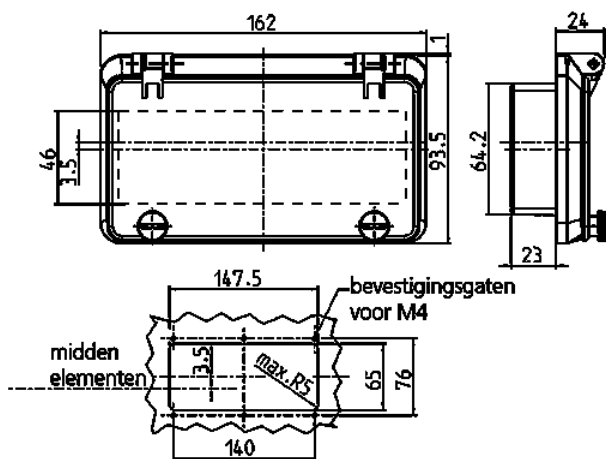

Klapvenster

Bestelnr. 40979

- met beschermkap
- met kartelschroeven
- kleur ren elektrogrijs
- venster rookglas
- IP 67

Technische informatie

Gewicht	169 g
Certificeringen	EAC

Tekeningen

**Tekening
6 MB 12**

Maten in mm