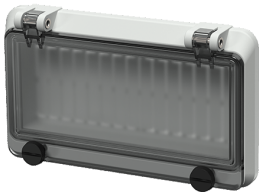

Klapvenster

Bestelnr. 40979

- met beschermkap
- met kartelschroeven
- kleur ren elektrogrijs
- venster rookglas
- IP 67

Technische informatie

Gewicht	169 g
Certificeringen	EAC

Tekeningen

**Tekening
6 MB 12**