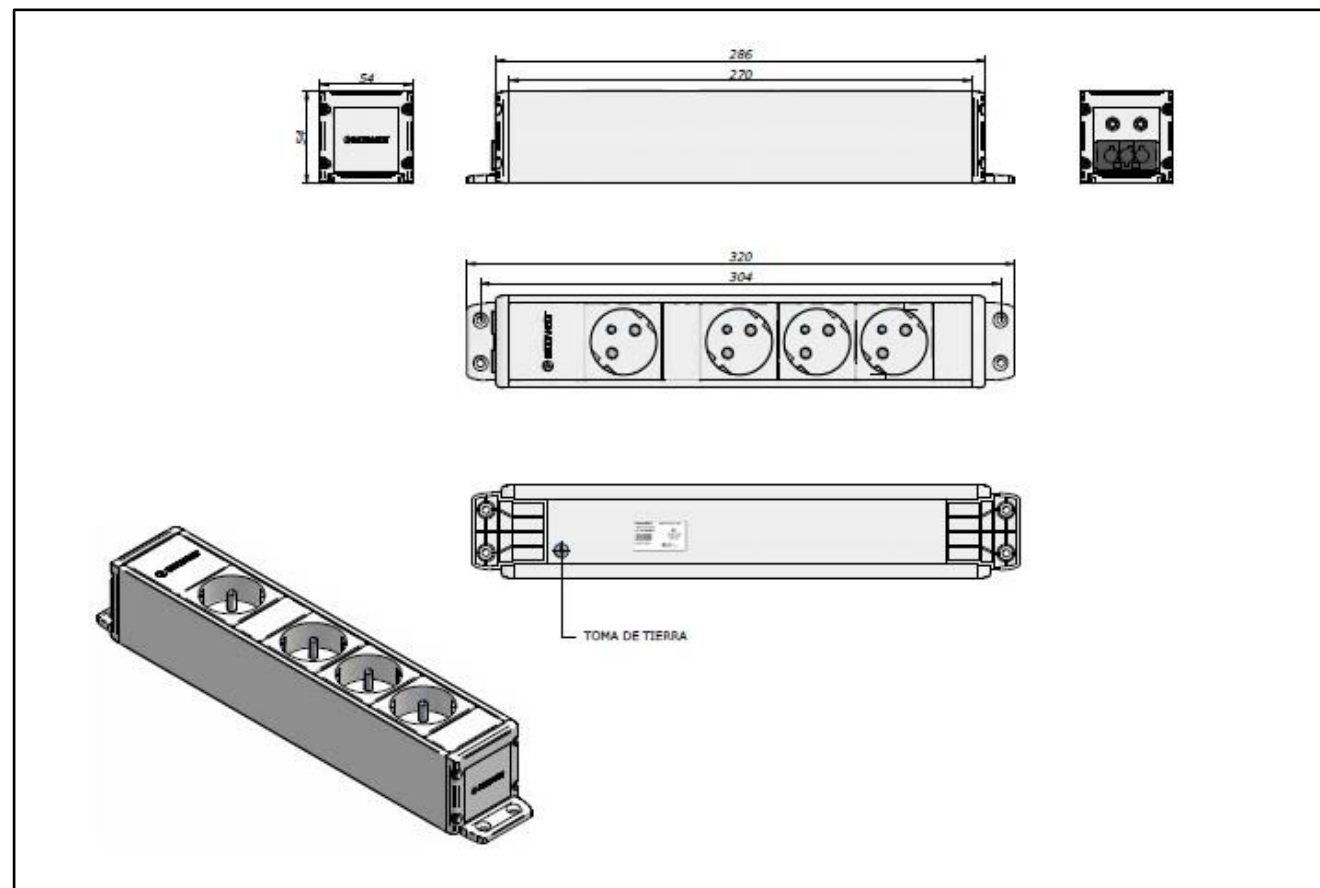

## Cubo referentie 33101001F1

De Cubo is ontworpen om werktafels eenvoudig te voorzien van stopcontacten, data- en multimedia-aansluitingen.

- Aluminiumprofiel 54x54 mm, lengte 270 mm, gelakt in verkeerswit RAL9016
- Blinde eindkap in kunststof
- 4 stopcontacten 16A, 2P+PE, 230V, inwendig bekabeld met halogeenvrije kabel 2,5 mm<sup>2</sup>
- Eindkap in kunststof met ingebouwde toestelcontactstop GST18
- De stroomtoevoer gebeurt via een voedingskabel met GST18 snelconnector
- Een set vlakke, verwijderbare kunststof bevestigingsbeugels is meegeleverd.
- De totale lengte van de Cubo met de beugels is 320 mm
- De totale hoogte van de Cubo met de beugels is 54 mm
- Kleur van de mechanismen: wit
- Kleur van de eindkappen en bevestigingsbeugels: verkeerswit RAL9016