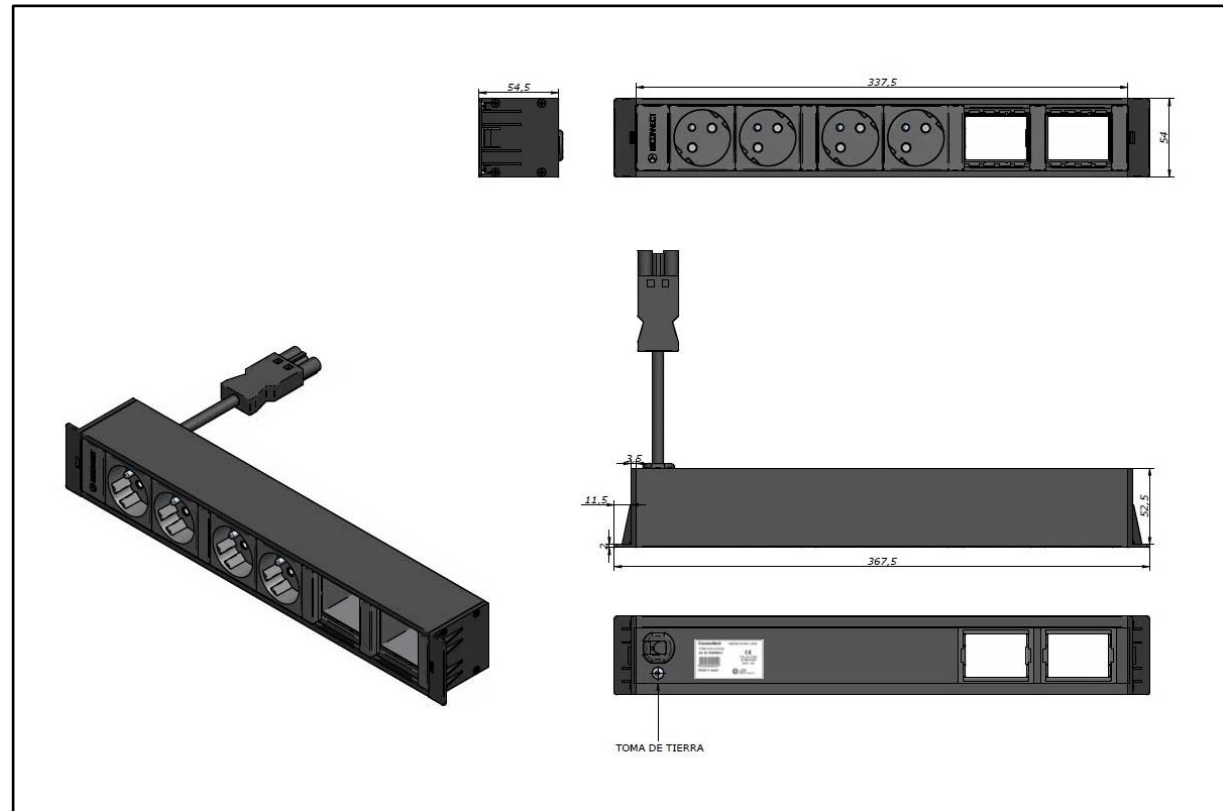

Cubobox 6: referentie 32112005F3

De Cubobox 6 klikt eenvoudig in de Box voor 6 elementen.

Samenstelling van deze Cubobox 6

- Aluminiumprofiel 54x54 mm, lengte 337,5 mm, gelakt in verkeerszwart RAL9017
- 2 eindkappen om de Cubobox 6 in de Box voor 6 elementen vast te kunnen klikken. Lengte profiel en eindkappen is 367,5 mm
- 2 lege plaatsen 45x45 mm voor multimedia montagepla(a)t(en)
- 4 stopcontacten 16A, 2P+PE, 230V, inwendig bekabeld met halogeenvrije kabel 2,5 mm²
- Kabel met koppeling GST18 (mannelijk)
- De stroomtoevoer gebeurt via een kabel met een GST18 snel-connector (vrouwelijk)
- Kleur van de stopcontacten en van de eindkappen, grafietgrijs RAL7024