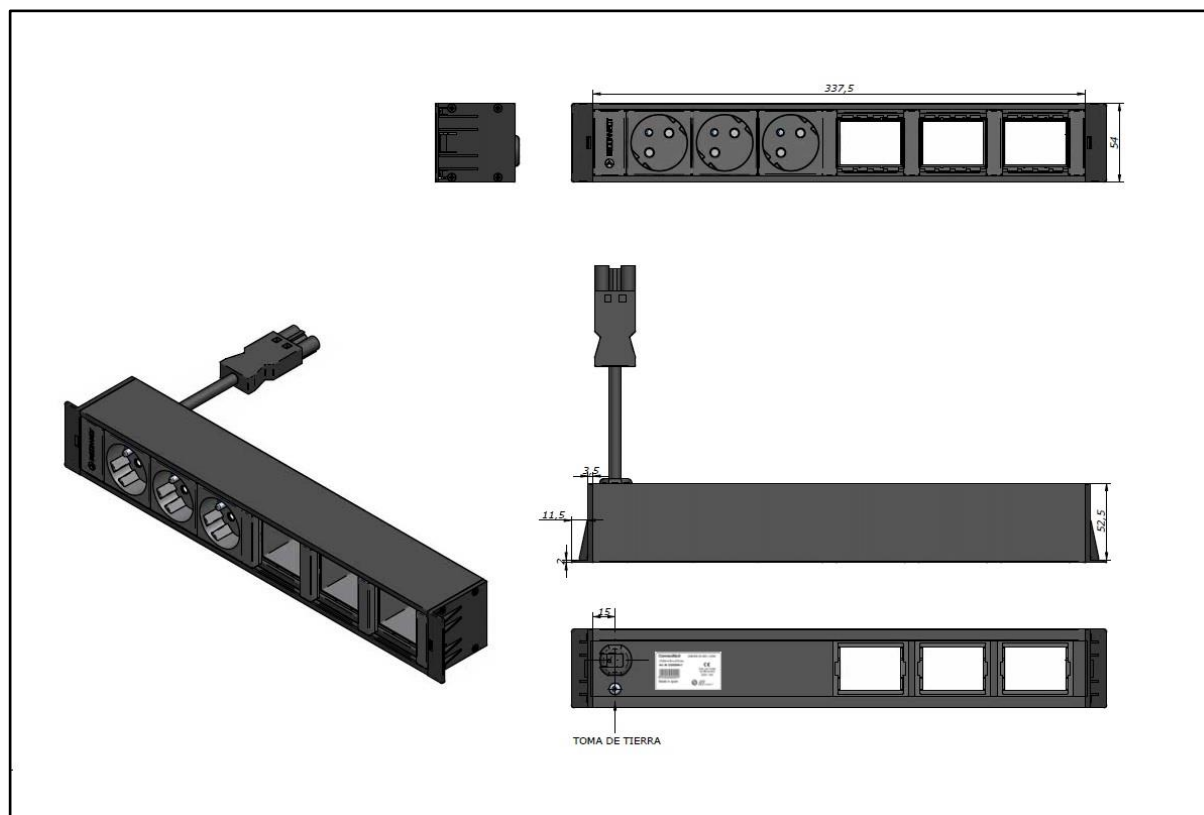

Cubobox 6: referentie 32112004F3

De Cubobox 6 klikt eenvoudig in de Box voor 6 elementen.

Samenstelling van deze Cubobox 6

- Aluminiumprofiel 54x54 mm, lengte 337,5 mm, gelakt in verkeerszwart RAL9017
- 2 eindkappen om de Cubobox 6 in de Box voor 6 elementen vast te kunnen klikken. Lengte profiel en eindkappen is 367,5 mm
- 3 lege plaatsen 45x45 mm voor multimedia montagepla(a)t(en)
- 3 stopcontacten 16A, 2P+PE, 230V, inwendig bekabeld met halogeenvrije kabel 2,5 mm²
- Kabel met koppeling GST18 (mannelijk)
- De stroomtoevoer gebeurt via een kabel met een GST18 snel-connector (vrouwelijk)
- Kleur van de stopcontacten en van de eindkappen, grafietgrijs RAL7024