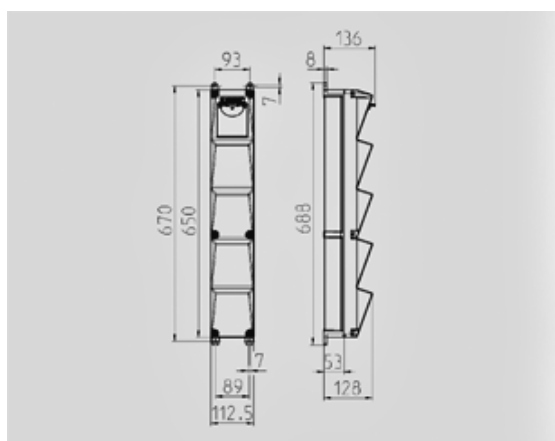

AMAXX® coffret combiné- Réf. 960034

Livrés montés/câblés
charnière latérale
boîtier et prises en Amaplast
Protections électriques sous fenêtre transparente

Information du produit	
Equipement	1 x CEE 16A5P6H400V 3 NF 16 A, 230 V
Protection électrique	1 différentiel 40A , 4P, 0.03A
Protection en amont	16A
Section du raccordement	Pour 1 câble jusqu'à 5 x 10 mm ²
Dimensions du boîtier	650 x 112,5 mm (H x W)
Indice de protection	IP 67
Norme	DIN EN60309

Schéma 1 MB 541

Profondeur avec différents équipements.

Prises	Type de protection	Profondeur
SCHUKO®16A, 230 V	IP 44	140 mm
	IP 67	157 mm
CEE 16A, 3p, 230V	IP 44	170 mm
	IP 67	169 mm
CEE 16A, 5p, 400V	IP 44	172 mm
	IP 67	174 mm
CEE 32A, 5p, 400V	IP 44	182 mm
	IP 67	188 mm

Entrées de câbles: En standard pré-perçées et obturées. 1 x M 25 en haut et 1 x M 25 en bas ou 1 x M 32 en haut et 1 x M 32 en bas, extra: 1 x M 20 en haut et en bas fermées (pré-perçées).