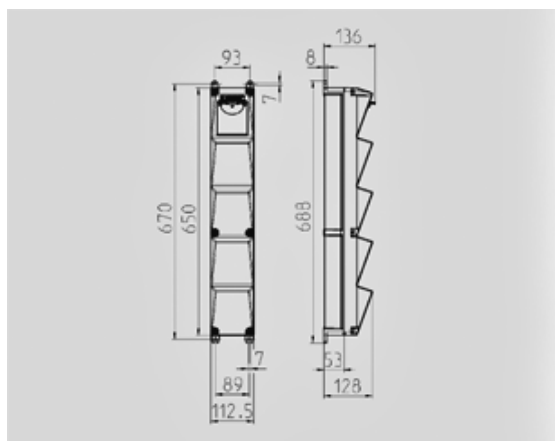

AMAXX® coffret combiné- Réf. 960016

Livrés montés/câblés
charnière latérale
boîtier et prises en Amaplast

Information du produit

Equipement	3 NF 16 A, 230 V
Protection électrique	1 différentiel 40A, 4P, 0.03A 3 disjoncteurs 16A, 1P+N, C
Protection en amont	100A
In(A)	16A
RDF	1
Section du raccordement	Pour 1 câble jusqu'à 5 x 10 mm ²
Dimensions du boîtier	650 x 112,5 mm (H x W)
Indice de protection	IP 44

Schéma 1 MB 541

Profondeur avec différents équipements.

Prises	Type de protection	Profondeur
SCHUKO®16A, 230 V	IP 44	140 mm
	IP 67	157 mm
CEE 16A, 3p, 230V	IP 44	170 mm
	IP 67	169 mm
CEE 16A, 5p, 400V	IP 44	172 mm
	IP 67	174 mm
CEE 32A, 5p, 400V	IP 44	182 mm
	IP 67	188 mm

Entrées de câbles: En standard pré-perçées et obturées. 1 x M 25 en haut et 1 x M 25 en bas ou 1 x M 32 en haut et 1 x M 32 en bas, extra: 1 x M 20 en haut et en bas fermées (pré-perçées).