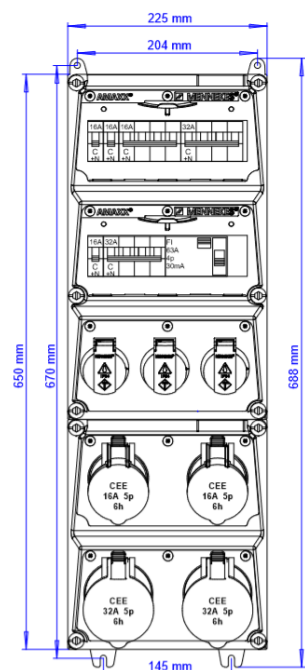

## AMAXX® coffret combiné - Réf. 951747

Livrés montés/câblés  
 charnière latérale  
 boîtier et prises en Amaplast  
 protections électriques sous fenêtre transparente

### Information sur le produit

Equipement	2 CEE 32 A, 5 P, 400 V 2 CEE 16 A, 5 P, 400 V 3 NF 16 A, 230 V
Protection électrique	1 différentiel 63A, 4P, 0.03 A 2 disjoncteurs 32A, 3P+N, C 1 disjoncteur 16A, 3P+N, C 3 disjoncteurs 16A, 1P+N, C
Protection en amont	63A
In(A)	50A
RDF	0.45
Section de raccordement	Pour 2 câbles jusqu'à 5 x 25 mm <sup>2</sup>
Dimensions du boîtier	650 x 225 mm (H x L)
Indice de protection	IP 44

Schéma 1 MB 540

Profondeur avec différents équipements.

Prises	Type de protection	Profondeur
SCHUKO®16A, 230 V	IP 44	186 mm
	IP 67	208 mm
CEE 16A, 3p, 230V	IP 44	216 mm
	IP 67	220 mm
CEE 16A, 5p, 400V	IP 44	222 mm
	IP 67	226 mm
CEE 32A, 5p, 400V	IP 44	231 mm
	IP 67	236 mm
CEE 63A, 5p, 400V	IP 44	260 mm
	IP 67	260 mm

Entrées de câbles: En standard pré-perçées et obturées. 2 x M 40 en haut et en bas, 2 x M 20 en haut et en bas fermées (pré-perçées).