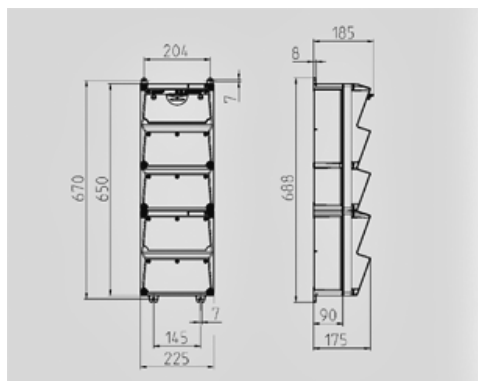

### Information sur le produit

Equipement	2 CEE 32 A, 5 P, 400 V 2 CEE 16 A, 5 P, 400 V 3 NF 16 A, 230 V
Protection électrique	1 différentiel 63A, 4P, 0.03 A 2 disjoncteurs 32A, 3P+N, C 1 disjoncteur 16A, 3P+N, C 3 disjoncteurs 16A, 1P+N, C
Protection en amont	63A
In(A)	50A
RDF	0.45
Section de raccordement	Pour 2 câbles jusqu'à 5 x 25 mm <sup>2</sup>
Dimensions du boîtier	650 x 225 mm (H x L)
Indice de protection	IP 44

Entrées de câbles: En standard pré-perçées et obturées. 2 x M 40 en haut et en bas, 2 x M 20 en haut et en bas fermées (pré-perçées).