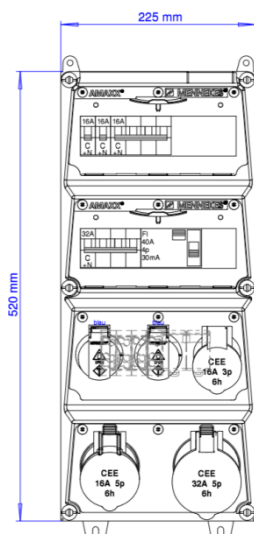

## AMAXX® coffret combiné - Réf. 947168

Livrés montés/câblés  
 charnière latérale  
 boîtier et prises en Amplast  
 protections électriques sous fenêtre transparente

### Information sur le produit

Equipement	1 CEE 32A, 5P, 400V 1 CEE 16A, 5P, 400V 2 CEE 16A, 3P, 230V 2 NF 16 A, 230 V
Protection électrique	1 différentiel 40A , 4P, 0.03A 1 disjoncteur 32A, 3P+N, C 1 disjoncteur 16A, 3P+N, C 2 disjoncteurs 16A, 1P+N, C
Protection en amont	63A
In(A)	50A
RDF	0,45
Section de raccordement	Pour 2 câbles jusqu'à 5 x 25 mm <sup>2</sup>
Dimensions du boîtier	520 x 225 mm (H x W)
Indice de protection	IP 44

### Schéma 1 MB 523

Profondeur avec différents équipements.

Prises	Type de protection	Profondeur
SCHUKO® 16A, 230 V	IP 44	186 mm
	IP 67	208 mm
CEE 16A, 3p, 230V	IP 44	216 mm
	IP 67	220 mm
CEE 16A, 5p, 400V	IP 44	222 mm
	IP 67	226 mm
CEE 32A, 5p, 400V	IP 44	231 mm
	IP 67	236 mm
CEE 63A, 5p, 400V	IP 44	260 mm
	IP 67	260 mm

Entrées de câbles: En standard pré-perçées et obturées. 2 x M 40 en haut et en bas, 2 x M 20 en haut et en bas fermées (pré-perçées).