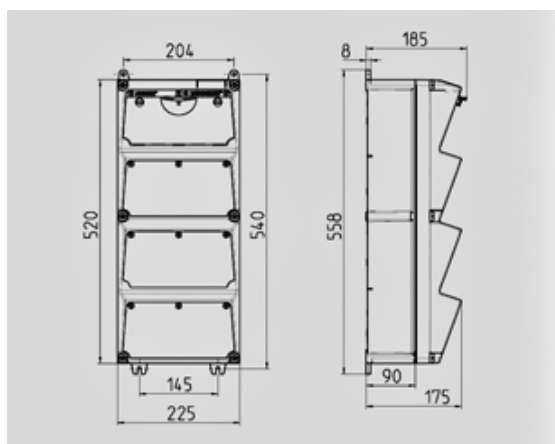

## AMAXX® coffret combiné - Réf. 947168

Livrés montés/câblés  
 charnière latérale  
 boîtier et prises en Amplast  
 protections électriques sous fenêtre transparente

### Information sur le produit

Equipement	1 CEE 32A, 5P, 400V 1 CEE 16A, 5P, 400V 2 CEE 16A, 3P, 230V 2 NF 16 A, 230 V
Protection électrique	1 différentiel 40A , 4P, 0.03A 1 disjoncteur 32A, 3P+N, C 1 disjoncteur 16A, 3P+N, C 2 disjoncteurs 16A, 1P+N, C
Protection en amont	63A
In(A)	50A
RDF	0,45
Section de raccordement	Pour 2 câbles jusqu'à 5 x 25 mm <sup>2</sup>
Dimensions du boîtier	520 x 225 mm (H x W)
Indice de protection	IP 44

Entrées de câbles: En standard pré-perçées et obturées. 2 x M 40 en haut et en bas, 2 x M 20 en haut et en bas fermées (pré-perçées).