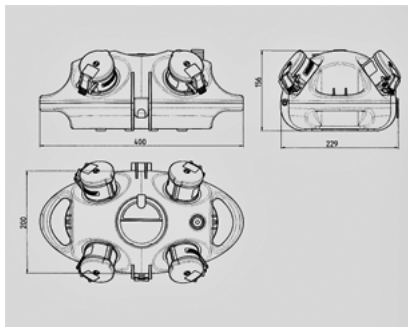

AirKRAFT® - Référence 94569SI

- livrés montés/câblés
- Boîtier et prises de courant en AMAPLAST
- Couleurs: embase: noir, couvercle à charnière: au choix rouge (RO), jaune (GE) ou argent (SI)
- Protections électriques sous fenêtre transparente

Information sur le produit

Equipement	3 SCHUKO® 16A, 230V 1 Micro Lynx lampe 7W
Protection électrique	1 Inter. différentiel 25A, 4p, 0,03A 1 Disjoncteur 16A, 1p, B
Section de raccordement	3 m H07RN-F3G1.5 avec fiche SCHUKO® 16A, 230V

Schéma
1 MB 441

Dim. en mm