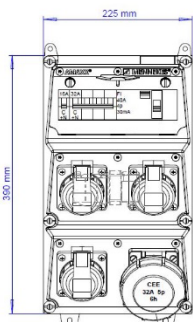

AMAXX® coffret combiné - Réf. 934198

Livrés montés/câblés
charnière latérale
boîtier et prises en Amaplast
protections électriques sous fenêtre transparente

Information sur le produit

Equipement	1XCEE32A5P6H400V 2 NF 16 A, 230 V
Protection électrique	1 différentiel 40A , 4P, 0.03A 1 disjoncteur 32A, 3P+N,C 1 disjoncteur 16A, 1P+N, C
Protection en amont	40A
In(A)	35A
RDF	0.6
Dimensions du boîtier	390 x 225 mm (H x W)
Indice de protection	IP 67