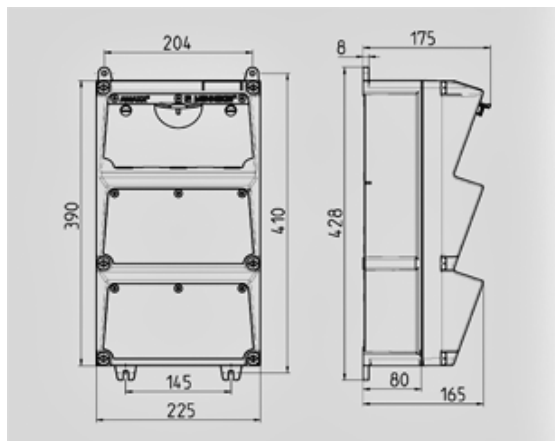

## AMAXX® coffret combiné - Réf. 934198

Livrés montés/câblés  
 charnière latérale  
 boîtier et prises en Amaplast  
 protections électriques sous fenêtre transparente

### Information sur le produit

Equipement	1XCEE32A5P6H400V 2 NF 16 A, 230 V
Protection électrique	1 différentiel 40A , 4P, 0.03A 1 disjoncteur 32A, 3P+N,C 1 disjoncteur 16A, 1P+N, C
Protection en amont	40A
In(A)	35A
RDF	0.6
Dimensions du boîtier	390 x 225 mm (H x W)
Indice de protection	IP 67

### Tekening 1 MB 522

Dieptemaat bij de verschillende uitvoeringen.

Contactdozen	Beschermingsgraad	Diepte
SCHUKO® 16A, 230V	IP 44	175 mm
	IP 67	194 mm
CEE 16A, 3p, 230V	IP 44	204 mm
	IP 67	205 mm
CEE 16A, 5p, 400V	IP 44	209 mm
	IP 67	213 mm
CEE 32A, 5p, 400V	IP 44	221 mm
	IP 67	227 mm
CEE 63A, 5p, 400V	IP 44	248 mm
	IP 67	248 mm

Kabelinvoer: dicht om uit te breken. 2 x M 40 boven en onder,  
 2 x M 20 boven en onder om uit te breken.