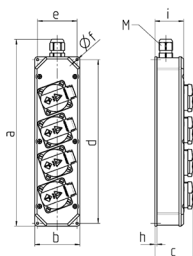

Réglette de prise de courant

Référence 88678NF

- livrés montés/câblés
- Boîtier gris RAL 7035
- Boîtier et prises de courant en AMAPLAST
- Crochet de suspension livré

Spécifications techniques

Norme française/belge	4
Protection en amount max.	16 A
InA	16 A
Section de raccordement	• pour 1 câble jusqu'à 3 x 4 mm ²
Indice de protection	IP 44
Sécurité enfants	false
Matériaux des boîtiers	matière plastique
Poids	503 g
Hauteur	330 mm
Largeur	80 mm

Schémas et dimensions

Schéma		
1 MB 446		
Dim. en mm		
a		330
b		80
c		68
d		290
e		70
f		4,3
h		3,8
i		51
M		20