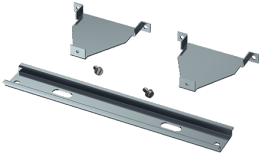

Accessoire de montage pour fenêtres

Référence 41433

- pour fenêtres avec obturateurs
- pour montage des appareils cadenassables sur portes et boîtiers

Spécifications techniques

Poids	140 g
Certification de conformité	EAC

Schémas et dimensions

Schéma
6 MB 18

No. d'unités		6	8	12
Dim. en mm	b	115	150	222
	e	105	140	212