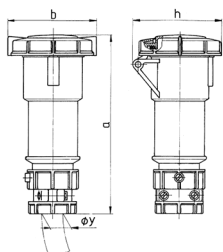

Schémas et dimensions

Schéma 3 MB 48/3	Amp. Pôles	16			32		
		3	4	5	3	4	5
Dim. en mm	a	171	182	194	217	217	229
	b	78	85	96	103	103	110
	h	79	88	95	99	99	105
	y	19	19	22	24,5	24,5	28,5
Raccordement de câbles de / à mm ²		1	1	1	2,5	2,5	2,5
		-2,5	-2,5	-2,5	-6	-6	-6