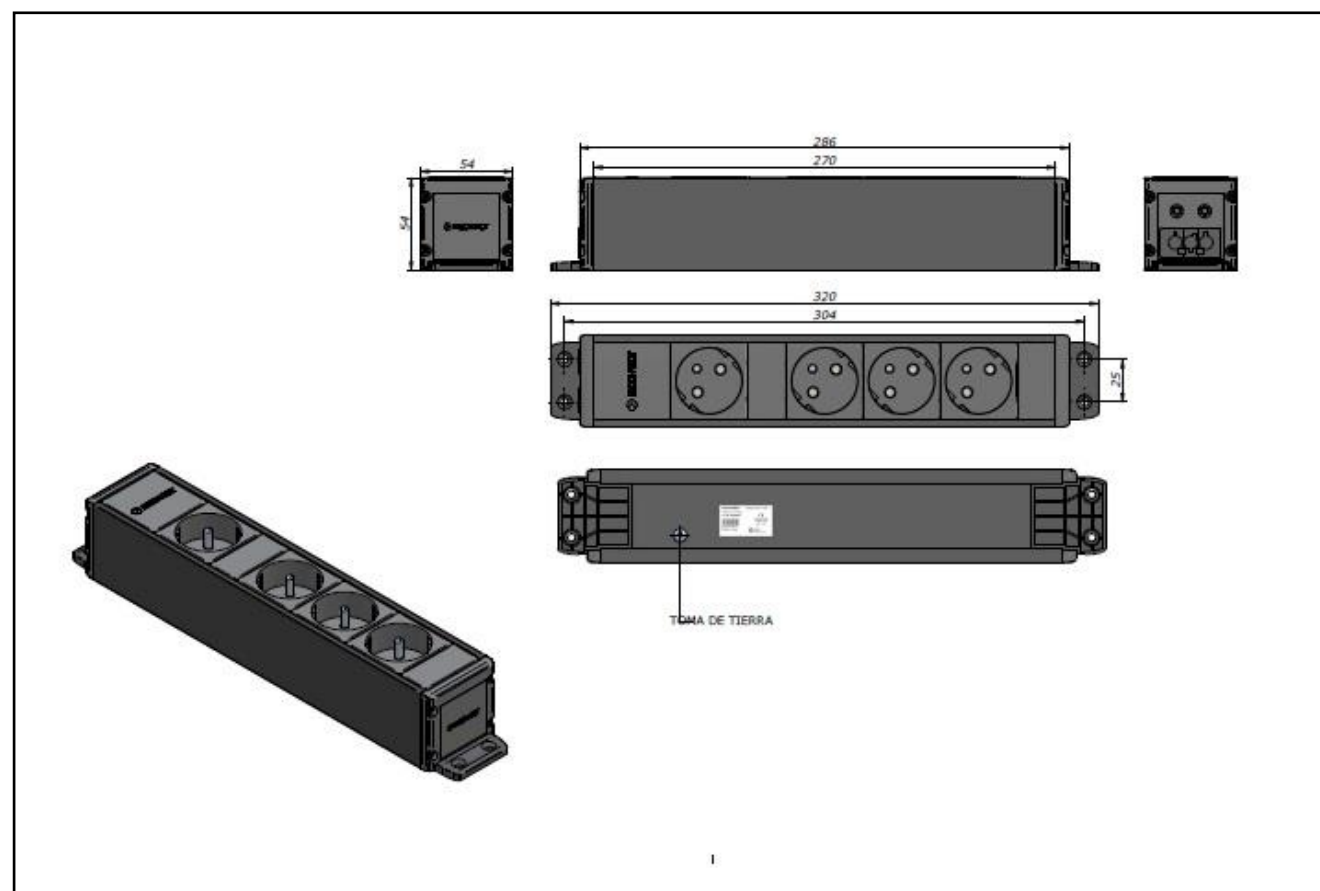

Cubo référence 33101001F3

Le Cubo est conçu pour équiper facilement les tables de travail de prises de courant et de raccordements data et multimédia.

- Profilé en aluminium 54x54 mm, longueur 270 mm, laqué en noir signalisation RAL9017
- Embout aveugle en matière synthétique
- 4 prises de courant 16A, 2P+PE, 230V, câblées en interne avec câble de 2,5 mm², exempt de halogènes
- Embout en matière synthétique avec un connecteur d'appareil intégré GST18
- Le raccordement au réseau se fait au moyen d'un câble d'alimentation à connecteur rapide GST18
- Un jeu de supports de montage en matière synthétique, plats et amovibles sont inclus
- La longueur totale du Cubo avec supports est de 320 mm
- La hauteur totale du Cubo avec supports est de 54 mm
- Couleur des mécanismes : anthracite
- Couleur des embouts et des supports de montage : gris graphite RAL7024