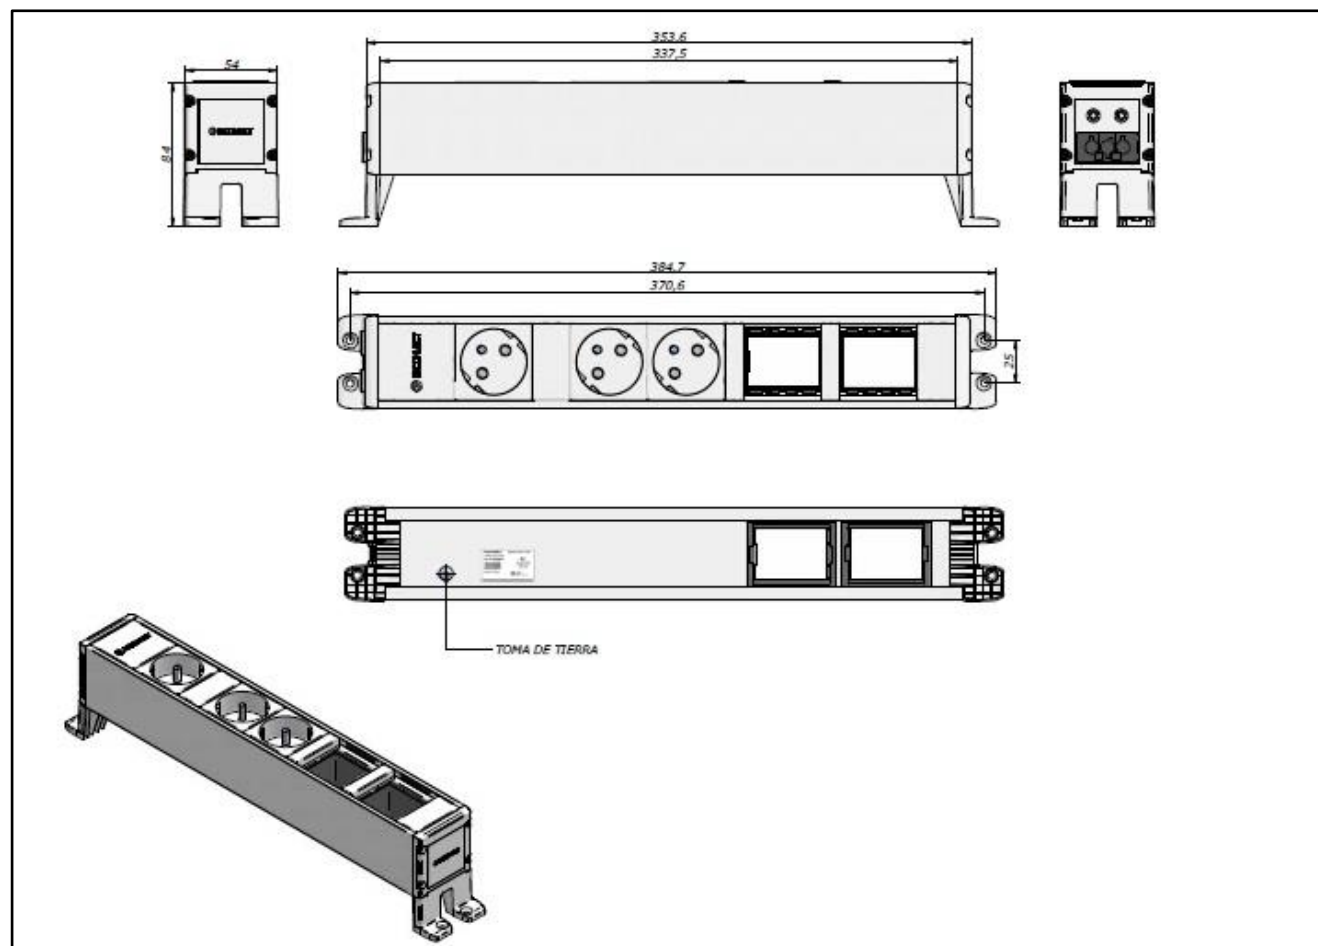

## Cubo référence 32102002F1

Le Cubo est conçu pour équiper facilement les tables de travail de prises de courant et de raccordements data et multimédia.

- Profilé en aluminium 54x54 mm, longueur 337,5 mm, laqué en blanc signalisation RAL9016
- Embout aveugle en matière synthétique
- 2 espaces libres de 45x45 mm pour plaque(s) de montage multimédia
- 3 prises de courant 16A, 2P+PE, 230V, câblées en interne avec câble de 2,5 mm<sup>2</sup>, exemptes d'halogènes
- Embout en matière synthétique avec un connecteur d'appareil GST18 intégré
- Le raccordement au réseau se fait au moyen d'un câble d'alimentation à connecteur rapide GST18
- Un jeu de supports de montage en matière synthétique, surélevés et amovibles sont inclus
- La longueur totale du Cubo avec supports est de 384,7 mm
- La hauteur totale du Cubo avec supports est de 84 mm
- Couleur des mécanismes : blanc
- Couleur des embouts et des supports de montage: blanc signalisation RAL9016