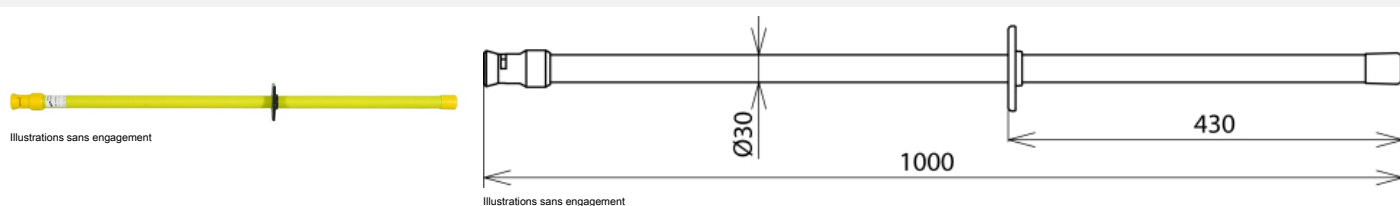

ES SQ 1000 (761 011)

Type	ES SQ 1000
Référence	761 011
Longueur totale (L ₀)	1000 mm
Longueur - poignée (L _h)	430 mm
Charge admissible max. - tête de la perche	35 kg
Norme	broche avec tige transversale DIN 48087
Température d'utilisation	-25 °C ... +55 °C
Prévu pour	l'intérieur et l'extérieur
Matériau - tube isolant	polyester renforcé de fibres de verre
Diamètre	30 mm
Réception de	broche avec tige transversale
Raccord enfichable avec protection antitorsion ; embout inclus	non
Type	perche de mise à la terre
Poids	1,05 kg
Numéro tarifaire (Nomenclature Combinée EU)	85389099
GTIN (Numéro EAN)	4013364000230
UC	1 pièce(s)

Pour L'intégration des progrès de la technique, nous réservons la possibilité d'effectuer des modifications de forme, de caractéristique et des dimensions, poids et matériaux. Les illustrations sont données sans engagement.