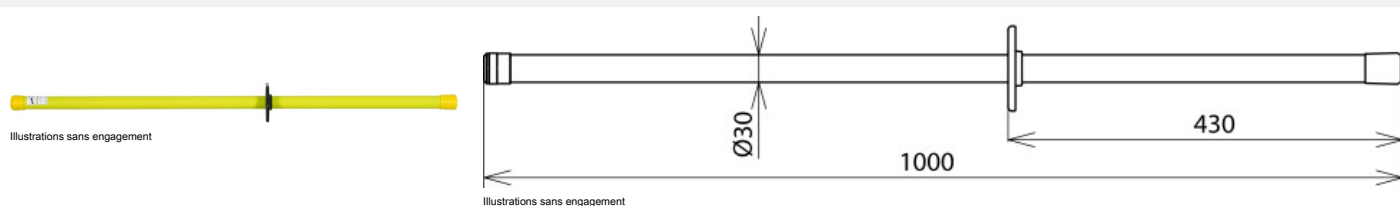

ES SK 1000 (761 010)

Type	ES SK 1000
Référence	761 010
Longueur totale (L ₀)	1000 mm
Longueur - poignée (L _h)	430 mm
Charge admissible max. - tête de la perche	35 kg
Température d'utilisation	-25 °C ... +55 °C
Prévu pour	l'intérieur et l'extérieur
Matériau - tube isolant	polyester renforcé de fibres de verre
Diamètre	30 mm
Réception de	broche à tête hexagonale (SW19)
Raccord enfichable avec protection antitorsion ; embout inclus	non
Type	perche de mise à la terre
Poids	980 g
Numéro tarifaire (Nomenclature Combinée EU)	85389099
GTIN (Numéro EAN)	4013364000155
UC	1 pièce(s)

Pour L'intégration des progrès de la technique, nous réservons la possibilité d'effectuer des modifications de forme, de caractéristique et des dimensions, poids et matériaux. Les illustrations sont données sans engagement.