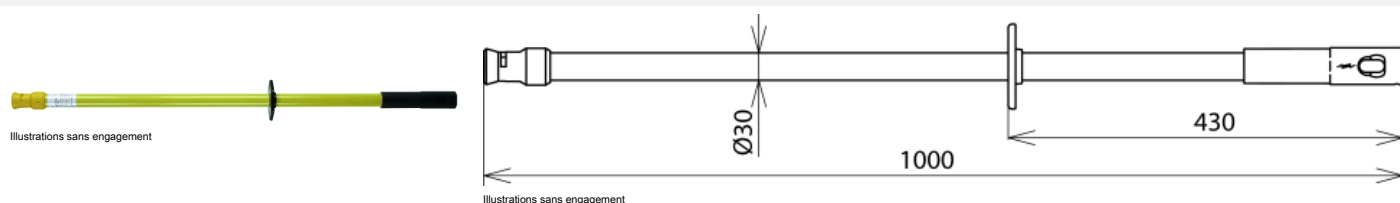

ES SQ STK 1000 (761 002)

- Pour l'installation de dispositifs de mise à la terre et en court-circuit
- Plusieurs longueurs
- Poids propre faible
- Broche avec tige transversale
- Avec raccord enfichable pour rallonger la perche

Type	ES SQ STK 1000
Référence	761 002
Longueur totale (l _c)	1000 mm
Longueur - poignée (l _h)	430 mm
Charge admissible max. - tête de la perche	35 kg
Norme	broche avec tige transversale DIN 48087
Température d'utilisation	-25 °C ... +55 °C
Prévu pour	l'intérieur et l'extérieur
Matériau - tube isolant	polyester renforcé de fibres de verre
Diamètre	30 mm
Réception de	broche avec tige transversale
Raccord enfichable avec protection antitorsion ; embout inclus	oui
Type	perche de mise à la terre
Poids	400 g
Numéro tarifaire (Nomenclature Combinée EU)	85389099
GTIN (Numéro EAN)	4013364125186
UC	1 pièce(s)