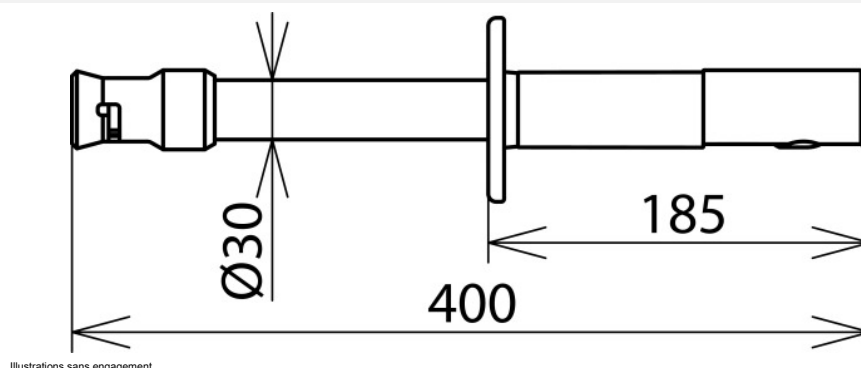

## EG SQ STK 400 (745 414)

- Pour installer des dispositifs de mise à la terre et de court-circuit dans des installations BT
- Avec raccord enfichable pour rallonger la poignée
- Poids propre faible
- Pour une broche avec tige transversale

Illustrations sans engagement

Illustrations sans engagement

Type	EG SQ STK 400
Référence	745 414
Longueur totale (l <sub>G</sub> )	400 mm
Longueur - poignée (l <sub>H</sub> )	185 mm
Norme	broche avec tige transversale DIN 48087
Température d'utilisation	-25 °C ... +55 °C
Matériau - tube isolant	polyester renforcé de fibres de verre
Matériau - accouplement de serrage	matière plastique
Type - embout	raccord enfichable
Poids	285 g
Numéro tarifaire (Nomenclature Combinée EU)	85389099
GTIN (Numéro EAN)	4013364116085
UC	1 pièce(s)