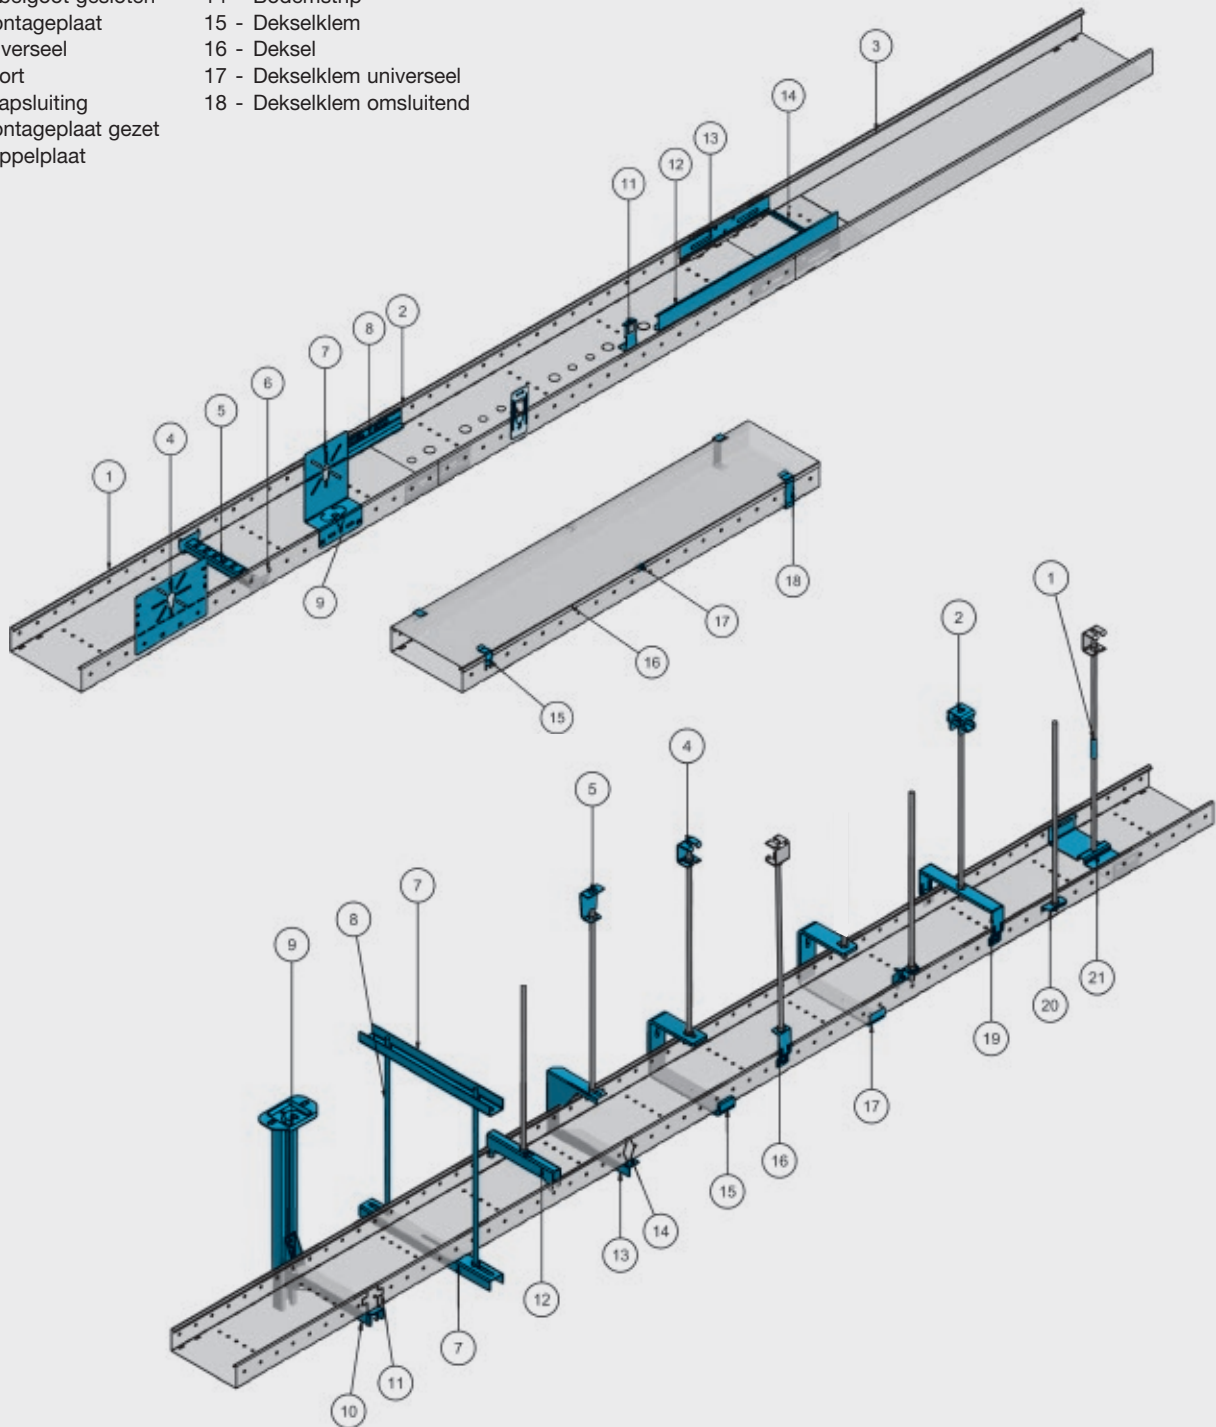

# Algemeen overzicht

- 1A – Kabelgoot KG 281 volledig gesloten
- 1B – Kabelgoot KG 281 met zijperforatie
- 1C – Kabelgoot KG 281 met zijperforatie uit  
uitbreekpoorten
- 1D – Kabelbaan KB 184

- |                                    |                                 |                              |
|------------------------------------|---------------------------------|------------------------------|
| 7 - Scheidingsschot                | 16 - Vervalstuk                 | 24 - Snapsluiting voor sport |
| 8 - Hoekstuk                       | 17 - Koppelplaat                | 25 - Schroefloze koppelplaat |
| 9 - T-stuk                         | 18 - Universeel aftakstuk       | 26 - Deksel                  |
| 10 - Kruisstuk                     | 19 - Koppelstuk                 | 27 - Grendel                 |
| 11 - Aanzetstuk                    | 20 - Universeel aftakstukdeksel | 28 - Bodemstrip              |
| 12 - Verticaal wandstuk            | 21 - Stijgstuk                  | 29 - Verticaal T-eindstuk    |
| 13 - Verloopstuk                   | 22 - Koppelveer voor hulpstuk   |                              |
| 14 - Gootopzetstuk                 | 23 - Sport                      |                              |
| 15 - Verstelbaar verval-/stijgstuk |                                 |                              |

# Algemeen overzicht

- 1 - Kabelgoot zijperforatie
- 2 - Kabelgoot uitbreekpoorten
- 3 - Kabelgoot gesloten
- 4 - Montageplaat universeel
- 5 - Sport
- 6 - Snapsluiting
- 7 - Montageplaat gezet
- 8 - Koppelplaat
- 9 - Bevestigingsveer
- 11 - Grendel
- 12 - Scheidingsschot
- 13 - Koppelplaat
- 14 - Bodemstrip
- 15 - Dekselklem
- 16 - Deksel
- 17 - Dekselklem universeel
- 18 - Dekselklem omsluitend