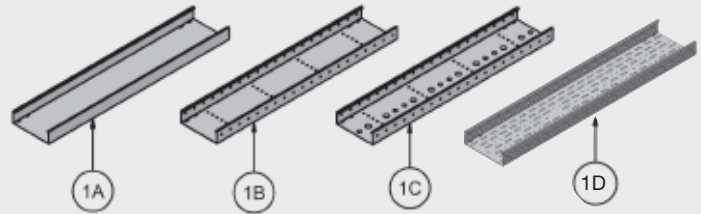

## Waarom kiezen voor STAGO kabelgoten?

- Functioneel
- Stijlvol - passend in elk modern, industrieel interieur
- Esthetisch en strak
- Kwaliteitsvol
- Uit voorraad leverbaar in metalen, zwart gelakte en wit gelakte uitvoering
- Een compleet systeem van kabelgoten, hulpstukken, ophangingen en overige accessoires voor een snel en eenvoudig kabelmanagement
- Geoptimaliseerd voor commerciële gebouwen zoals kantoren, winkelcentra, enz. (corrosieklassen C1 & C2)

# Algemeen overzicht

- 1A – Kabelgoot KG 281 volledig gesloten
- 1B – Kabelgoot KG 281 met zijperforatie
- 1C – Kabelgoot KG 281 met zijperforatie uit  
uitbreekpoorten
- 1D – Kabelbaan KB 184

- |                                    |                                 |                              |
|------------------------------------|---------------------------------|------------------------------|
| 7 - Scheidingsschot                | 16 - Vervalstuk                 | 24 - Snapsluiting voor sport |
| 8 - Hoekstuk                       | 17 - Koppelplaat                | 25 - Schroefloze koppelplaat |
| 9 - T-stuk                         | 18 - Universeel aftakstuk       | 26 - Deksel                  |
| 10 - Kruisstuk                     | 19 - Koppelstuk                 | 27 - Grendel                 |
| 11 - Aanzetstuk                    | 20 - Universeel aftakstukdeksel | 28 - Bodemstrip              |
| 12 - Verticaal wandstuk            | 21 - Stijgstuk                  | 29 - Verticaal T-eindstuk    |
| 13 - Verloopstuk                   | 22 - Koppelveer voor hulpstuk   |                              |
| 14 - Gootopzetstuk                 | 23 - Sport                      |                              |
| 15 - Verstelbaar verval-/stijgstuk |                                 |                              |