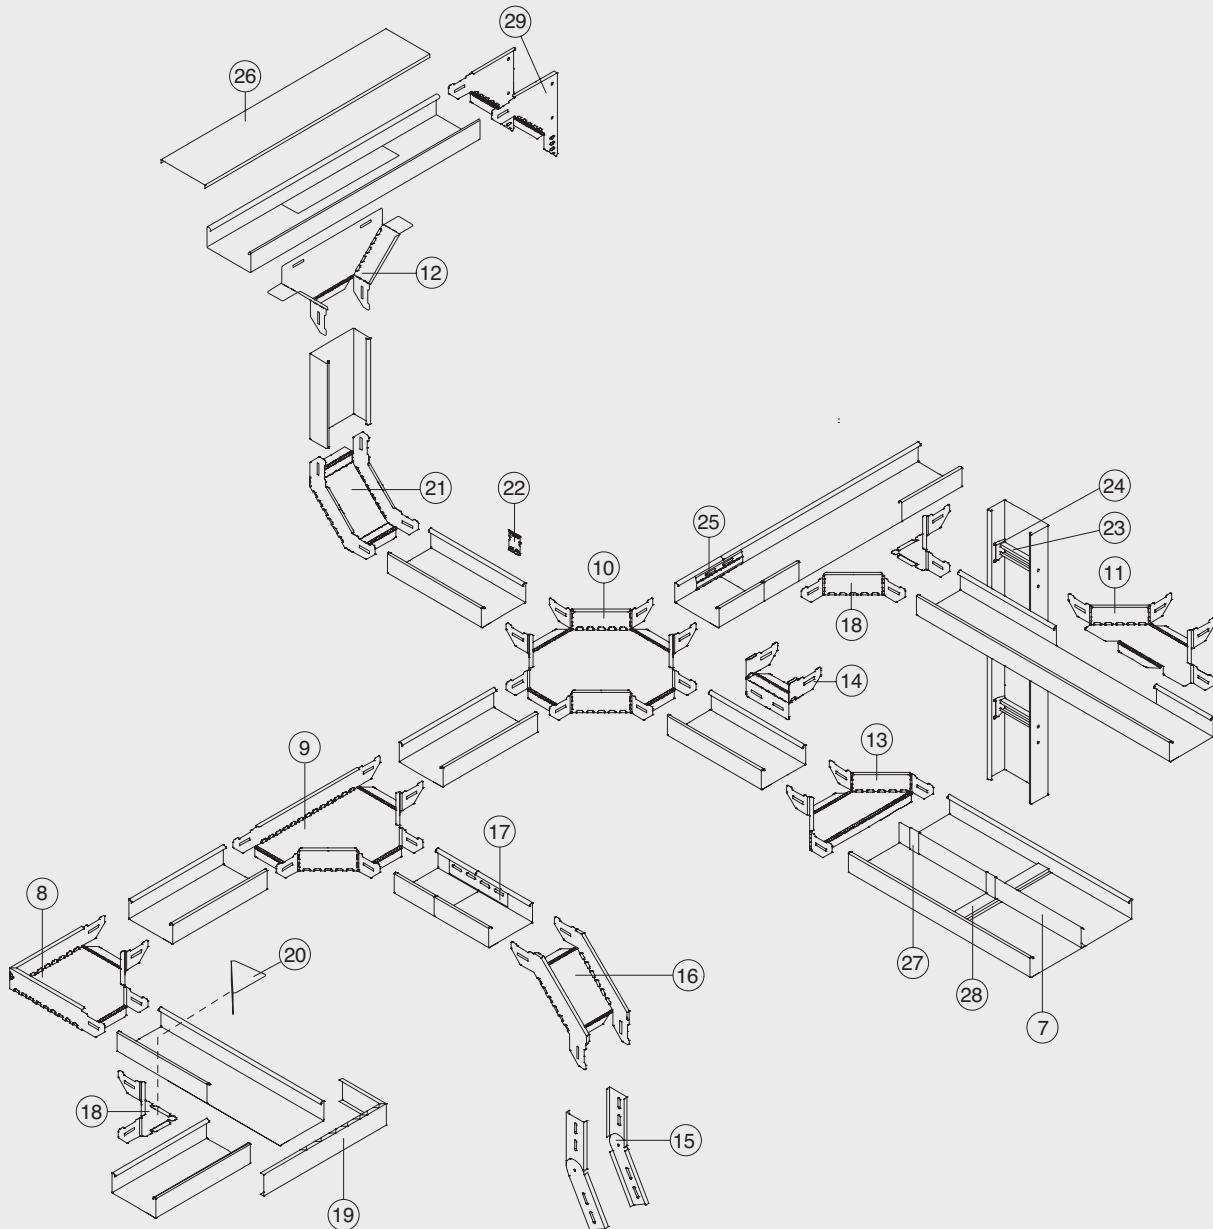

Algemeen overzicht

- 1A – Kabelgoot KG 281 volledig gesloten
- 1B – Kabelgoot KG 281 met zijperforatie
- 1C – Kabelgoot KG 281 met zijperforatie uit
  uitbreekpoorten
- 1D – Kabelbaan KB 184

7 - Scheidingsschot	16 - Vervalstuk	24 - Snapsluiting voor sport
8 - Hoekstuk	17 - Koppelplaat	25 - Schroefloze koppelplaat
9 - T-stuk	18 - Universeel aftakstuk	26 - Deksel
10 - Kruisstuk	19 - Koppelstuk	27 - Grendel
11 - Aanzetstuk	20 - Universeel aftakstukdeksel	28 - Bodemstrip
12 - Verticaal wandstuk	21 - Stijgstuk	29 - Verticaal T-eindstuk
13 - Verloopstuk	22 - Koppelveer voor hulpstuk	
14 - Gootopzetstuk	23 - Sport	
15 - Verstelbaar verval-/stijgstuk