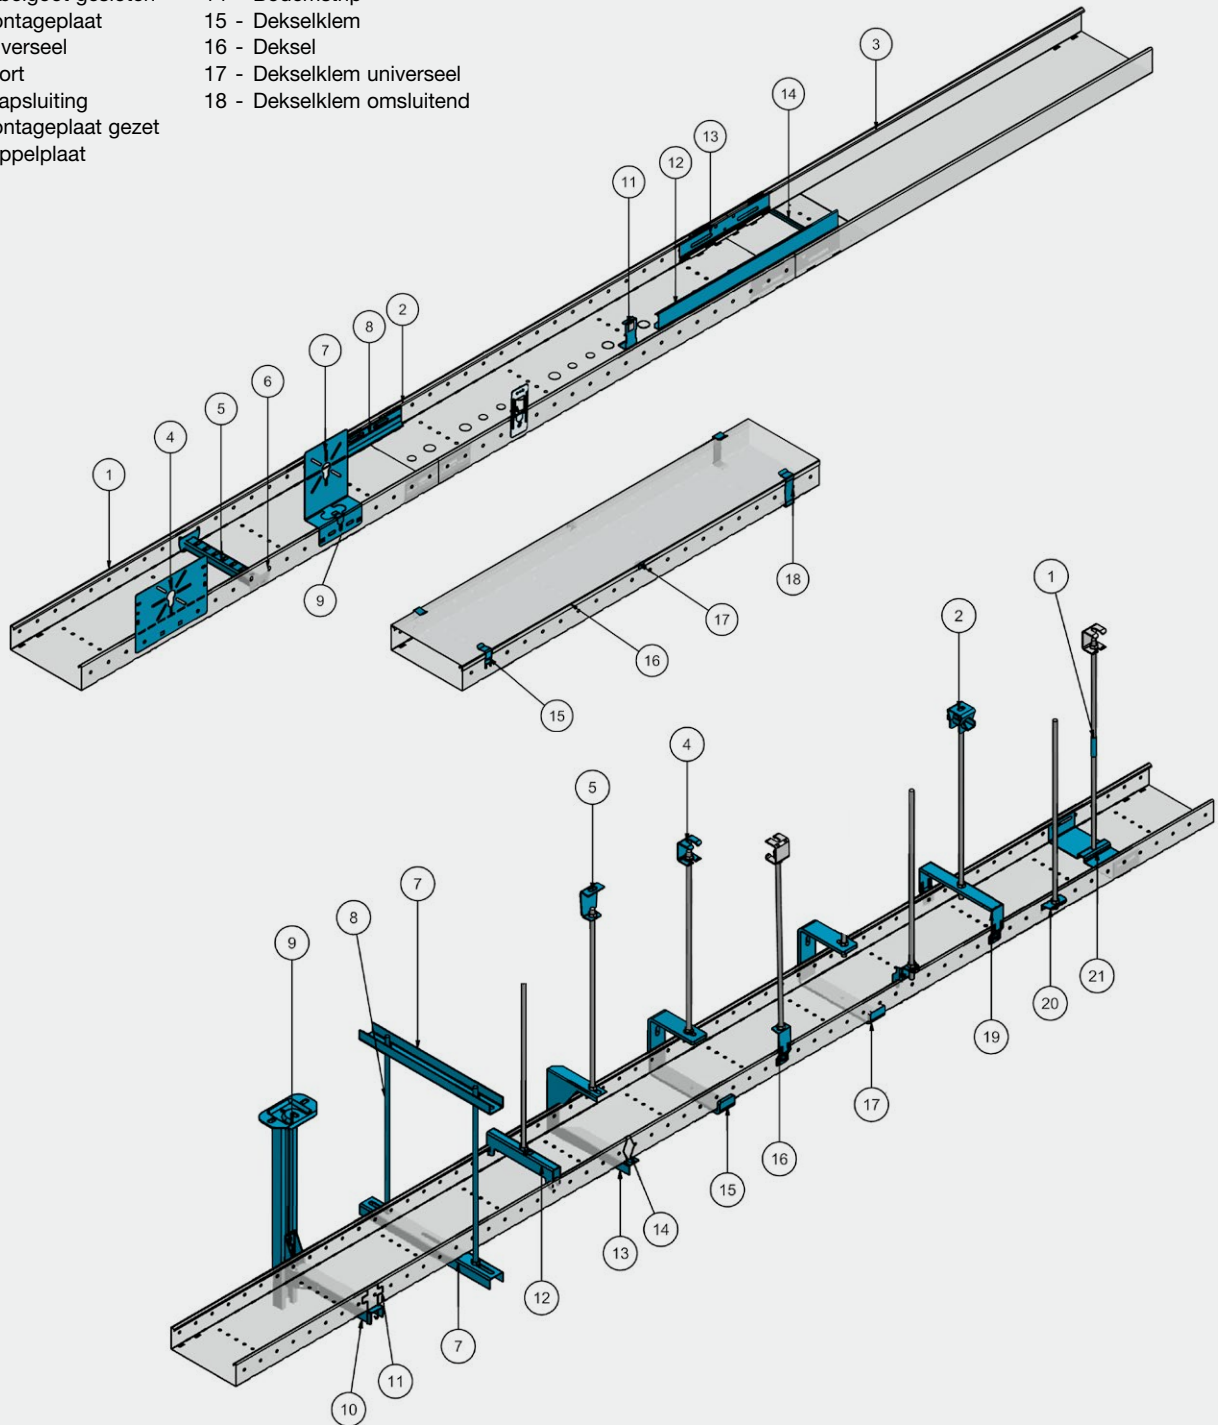

Maar wist je dat de kabelgoten ook een esthetische waarde hebben? Waar ze voorheen uitsluitend in het vals plafond geïnstalleerd werden, worden ze nu – conform de trend van de industriële look – als zichtbare constructie geplaatst.

Algemeen overzicht

- 1A – Kabelgoot KG 281 volledig gesloten
- 1B – Kabelgoot KG 281 met zijperforatie
- 1C – Kabelgoot KG 281 met zijperforatie uit
uitbreekpoorten
- 1D – Kabelbaan KB 184

- | | | |
|------------------------------------|---------------------------------|------------------------------|
| 7 - Scheidingsschot | 16 - Vervalstuk | 24 - Snapsluiting voor sport |
| 8 - Hoekstuk | 17 - Koppelplaat | 25 - Schroefloze koppelplaat |
| 9 - T-stuk | 18 - Universeel aftakstuk | 26 - Deksel |
| 10 - Kruisstuk | 19 - Koppelstuk | 27 - Grendel |
| 11 - Aanzetstuk | 20 - Universeel aftakstukdeksel | 28 - Bodemstrip |
| 12 - Verticaal wandstuk | 21 - Stijgstuk | 29 - Verticaal T-eindstuk |
| 13 - Verloopstuk | 22 - Koppelveer voor hulpstuk | |
| 14 - Gootopzetstuk | 23 - Sport | |
| 15 - Verstelbaar verval-/stijgstuk | | |

Algemeen overzicht

- 1 - Kabelgoot zijperforatie
- 2 - Kabelgoot uitbreekpoorten
- 3 - Kabelgoot gesloten
- 4 - Montageplaat universeel
- 5 - Sport
- 6 - Snapsluiting
- 7 - Montageplaat gezet
- 8 - Koppelplaat
- 9 - Bevestigingsveer
- 11 - Grendel
- 12 - Scheidingsschot
- 13 - Koppelplaat
- 14 - Bodemstrip
- 15 - Dekselklem
- 16 - Deksel
- 17 - Dekselklem universeel
- 18 - Dekselklem omsluitend