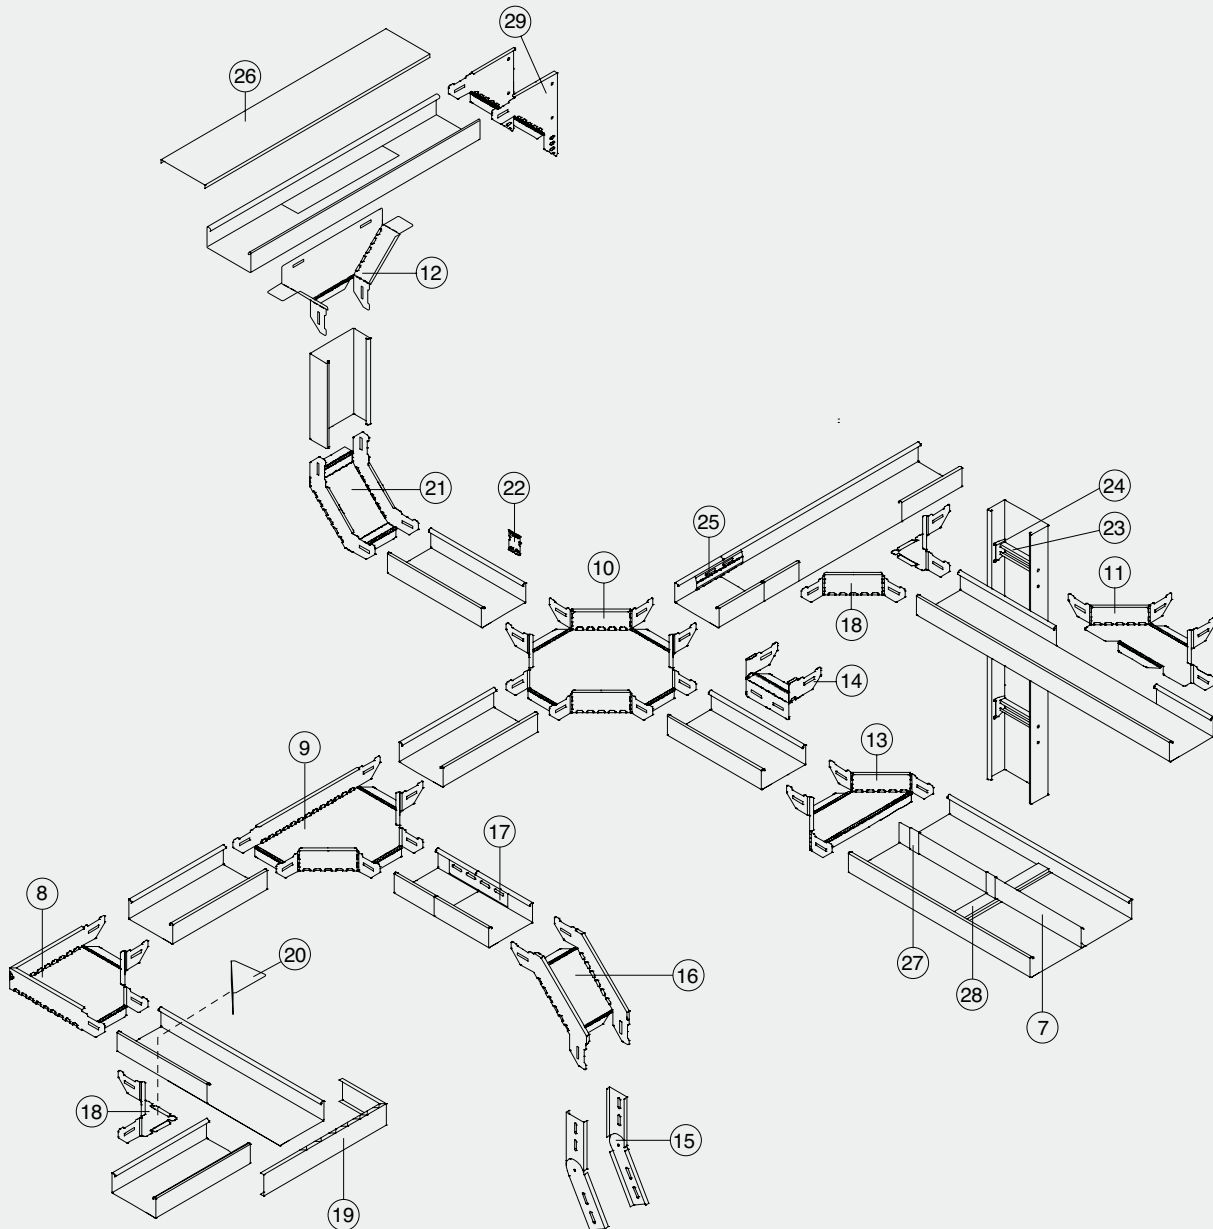

Algemeen overzicht

- 1A – Kabelgoot KG 281 volledig gesloten
- 1B – Kabelgoot KG 281 met zijperforatie
- 1C – Kabelgoot KG 281 met zijperforatie uit
uitbreekpoorten
- 1D – Kabelbaan KB 184

- | | | |
|------------------------------------|---------------------------------|------------------------------|
| 7 - Scheidingsschot | 16 - Vervalstuk | 24 - Snapsluiting voor sport |
| 8 - Hoekstuk | 17 - Koppelplaat | 25 - Schroefloze koppelplaat |
| 9 - T-stuk | 18 - Universeel aftakstuk | 26 - Deksel |
| 10 - Kruisstuk | 19 - Koppelstuk | 27 - Grendel |
| 11 - Aanzetstuk | 20 - Universeel aftakstukdeksel | 28 - Bodemstrip |
| 12 - Verticaal wandstuk | 21 - Stijgstuk | 29 - Verticaal T-eindstuk |
| 13 - Verloopstuk | 22 - Koppelveer voor hulpstuk | |
| 14 - Gootopzetstuk | 23 - Sport | |
| 15 - Verstelbaar verval-/stijgstuk | | |