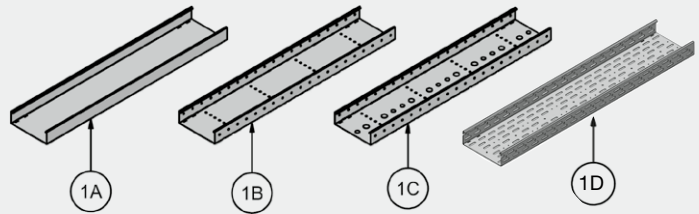

Maar wist je dat de kabelgoten ook een esthetische waarde hebben? Waar ze voorheen uitsluitend in het vals plafond geïnstalleerd werden, worden ze nu – conform de trend van de industriële look – als zichtbare constructie geplaatst.

Design & functionaliteit hand in hand

Waarom kiezen voor STAGO kabelgoten?

- Functioneel
- Stijlvol - passend in elk modern, industrieel interieur
- Esthetisch en strak
- Kwaliteitsvol
- Uit voorraad leverbaar in metalen, zwart gelakte en wit gelakte uitvoering
- Een compleet systeem van kabelgoten, hulpstukken, ophangingen en overige accessoires voor een snel en eenvoudig kabelmanagement
- Geoptimaliseerd voor commerciële gebouwen zoals kantoren, winkelcentra, enz. (corrosieklassen C1 & C2)

Algemeen overzicht

- 1A – Kabelgoot KG 281 volledig gesloten
- 1B – Kabelgoot KG 281 met zijperforatie
- 1C – Kabelgoot KG 281 met zijperforatie uit
uitbreekpoorten
- 1D – Kabelbaan KB 184

- | | | |
|------------------------------------|---------------------------------|------------------------------|
| 7 - Scheidingsschot | 16 - Vervalstuk | 24 - Snapsluiting voor sport |
| 8 - Hoekstuk | 17 - Koppelplaat | 25 - Schroefloze koppelplaat |
| 9 - T-stuk | 18 - Universeel aftakstuk | 26 - Deksel |
| 10 - Kruisstuk | 19 - Koppelstuk | 27 - Grendel |
| 11 - Aanzetstuk | 20 - Universeel aftakstukdeksel | 28 - Bodemstrip |
| 12 - Verticaal wandstuk | 21 - Stijgstuk | 29 - Verticaal T-eindstuk |
| 13 - Verloopstuk | 22 - Koppelveer voor hulpstuk | |
| 14 - Gootopzetstuk | 23 - Sport | |
| 15 - Verstelbaar verval-/stijgstuk | | |