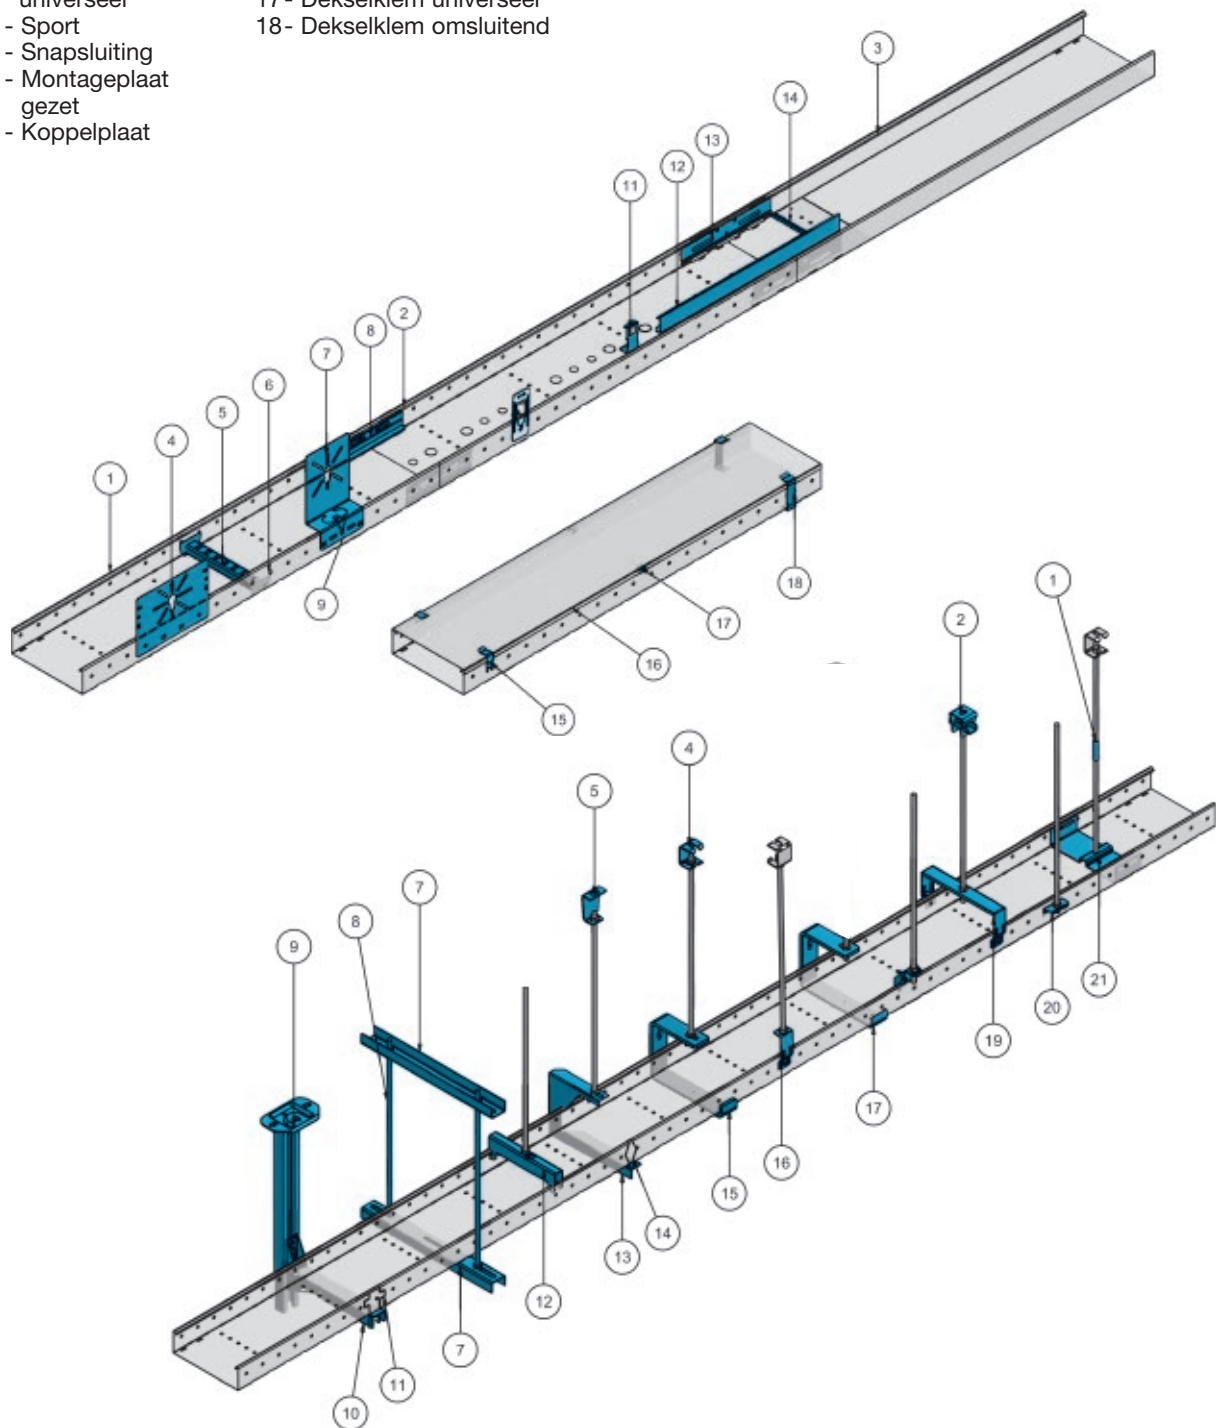

Installatieoverzicht

1 - Kabelgoot zijperforatie	9 - Bevestigingsveer
2 - Kabelgoot uitbreekpoorten	11 - Grendel
3 - Kabelgoot gesloten	12 - Scheidingsschot
4 - Montageplaat universeel	13 - Koppelplaat
5 - Sport	14 - Bodemstrip
6 - Snapsluiting	15 - Dekselklem
7 - Montageplaat gezet	16 - Deksel
8 - Koppelplaat	17 - Dekselklem universeel
	18 - Dekselklem omsluitend

1 - Verbindingsmoer	9 - Pendel 2F	15- C-beugel
2 - Plafondbeugel regelbaar	10- Console 50i	16- Ophangbeugel
4 - Plafondbeugel open	11- Klemveer	17- C-beugel
5 - Plafondbeugel	12- Beugel bovenliggend	19- Beugel bovenliggend voor deksel
7 - Draagprofiel	13- C-beugel buitenliggend	20- Ophangbeugel zijperforatie
8 - Draadstang M10	14- Klemveer	21- Beugel binnenliggend