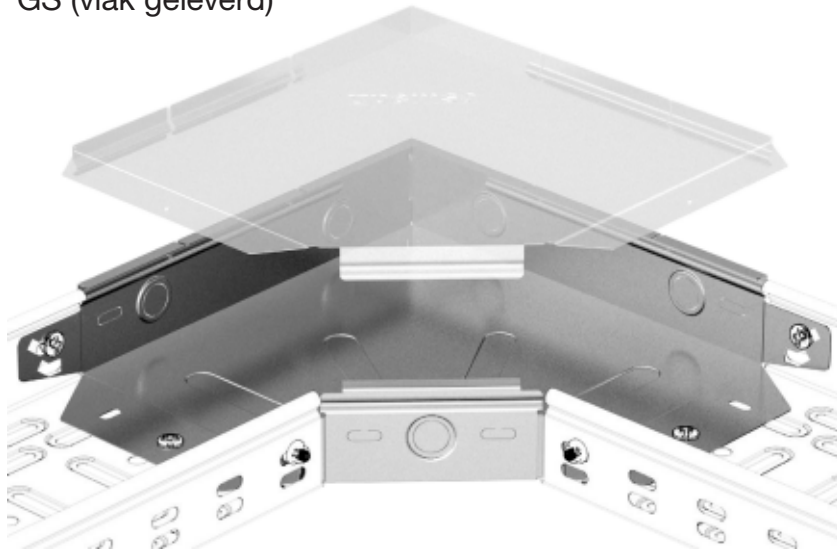

# pemsa**band**<sup>®</sup> |||one

GS (vlak geleverd)

HD • AISI 304 • AISI 316L

**Click system**  
Zonder koppelingen

**Gepatenteerd universeel systeem**  
Geschikt voor alle kabeldragers

**Kabeluitlaat**  
Connectie met Pemsa buizen