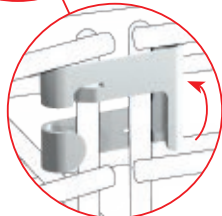

CLICK systeem

- ✓ consoles en toebehoren