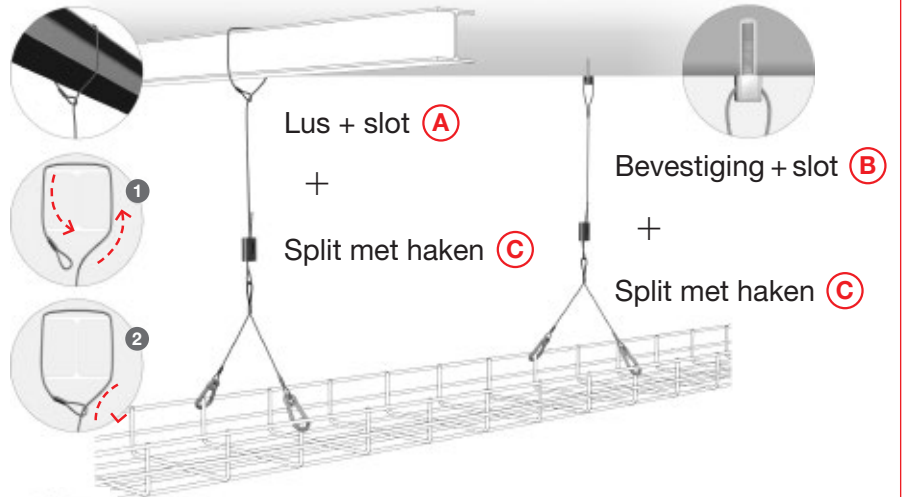

Installatieoverzicht

spiderband®