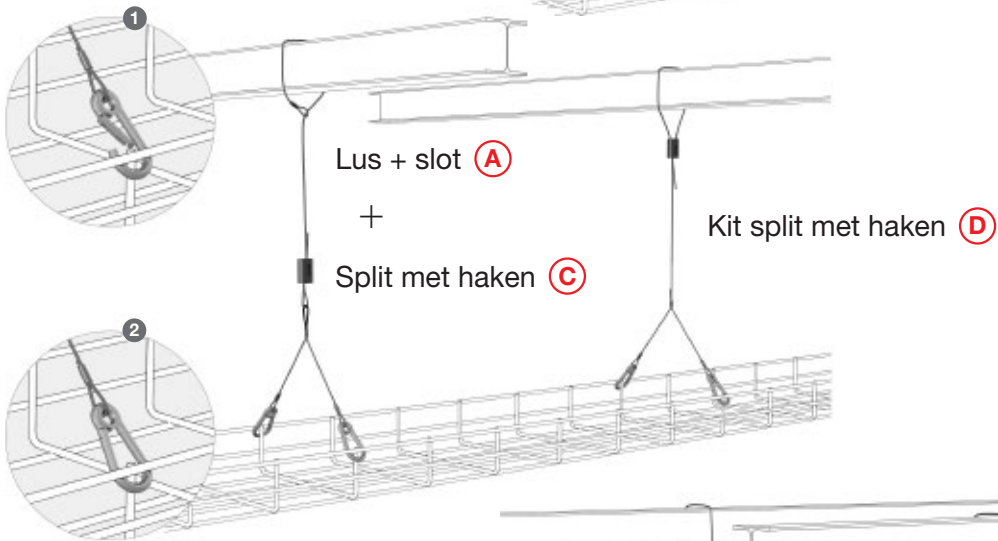

Installatieoverzicht

spiderband®