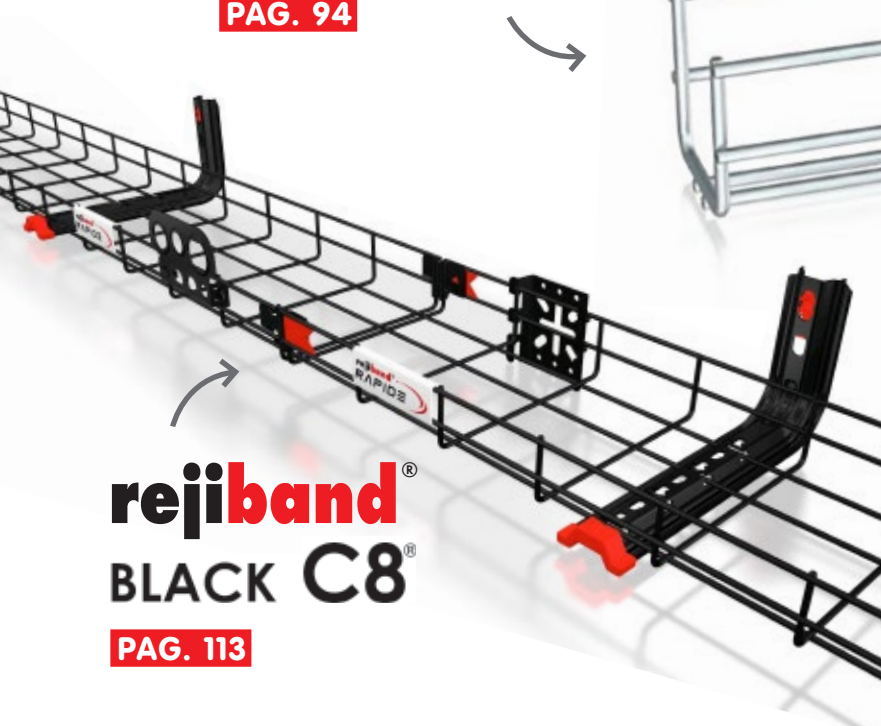

reijband® 60x60-2

met dubbele draad

PAG. 94

reijband® BLACK C8®

PAG. 113