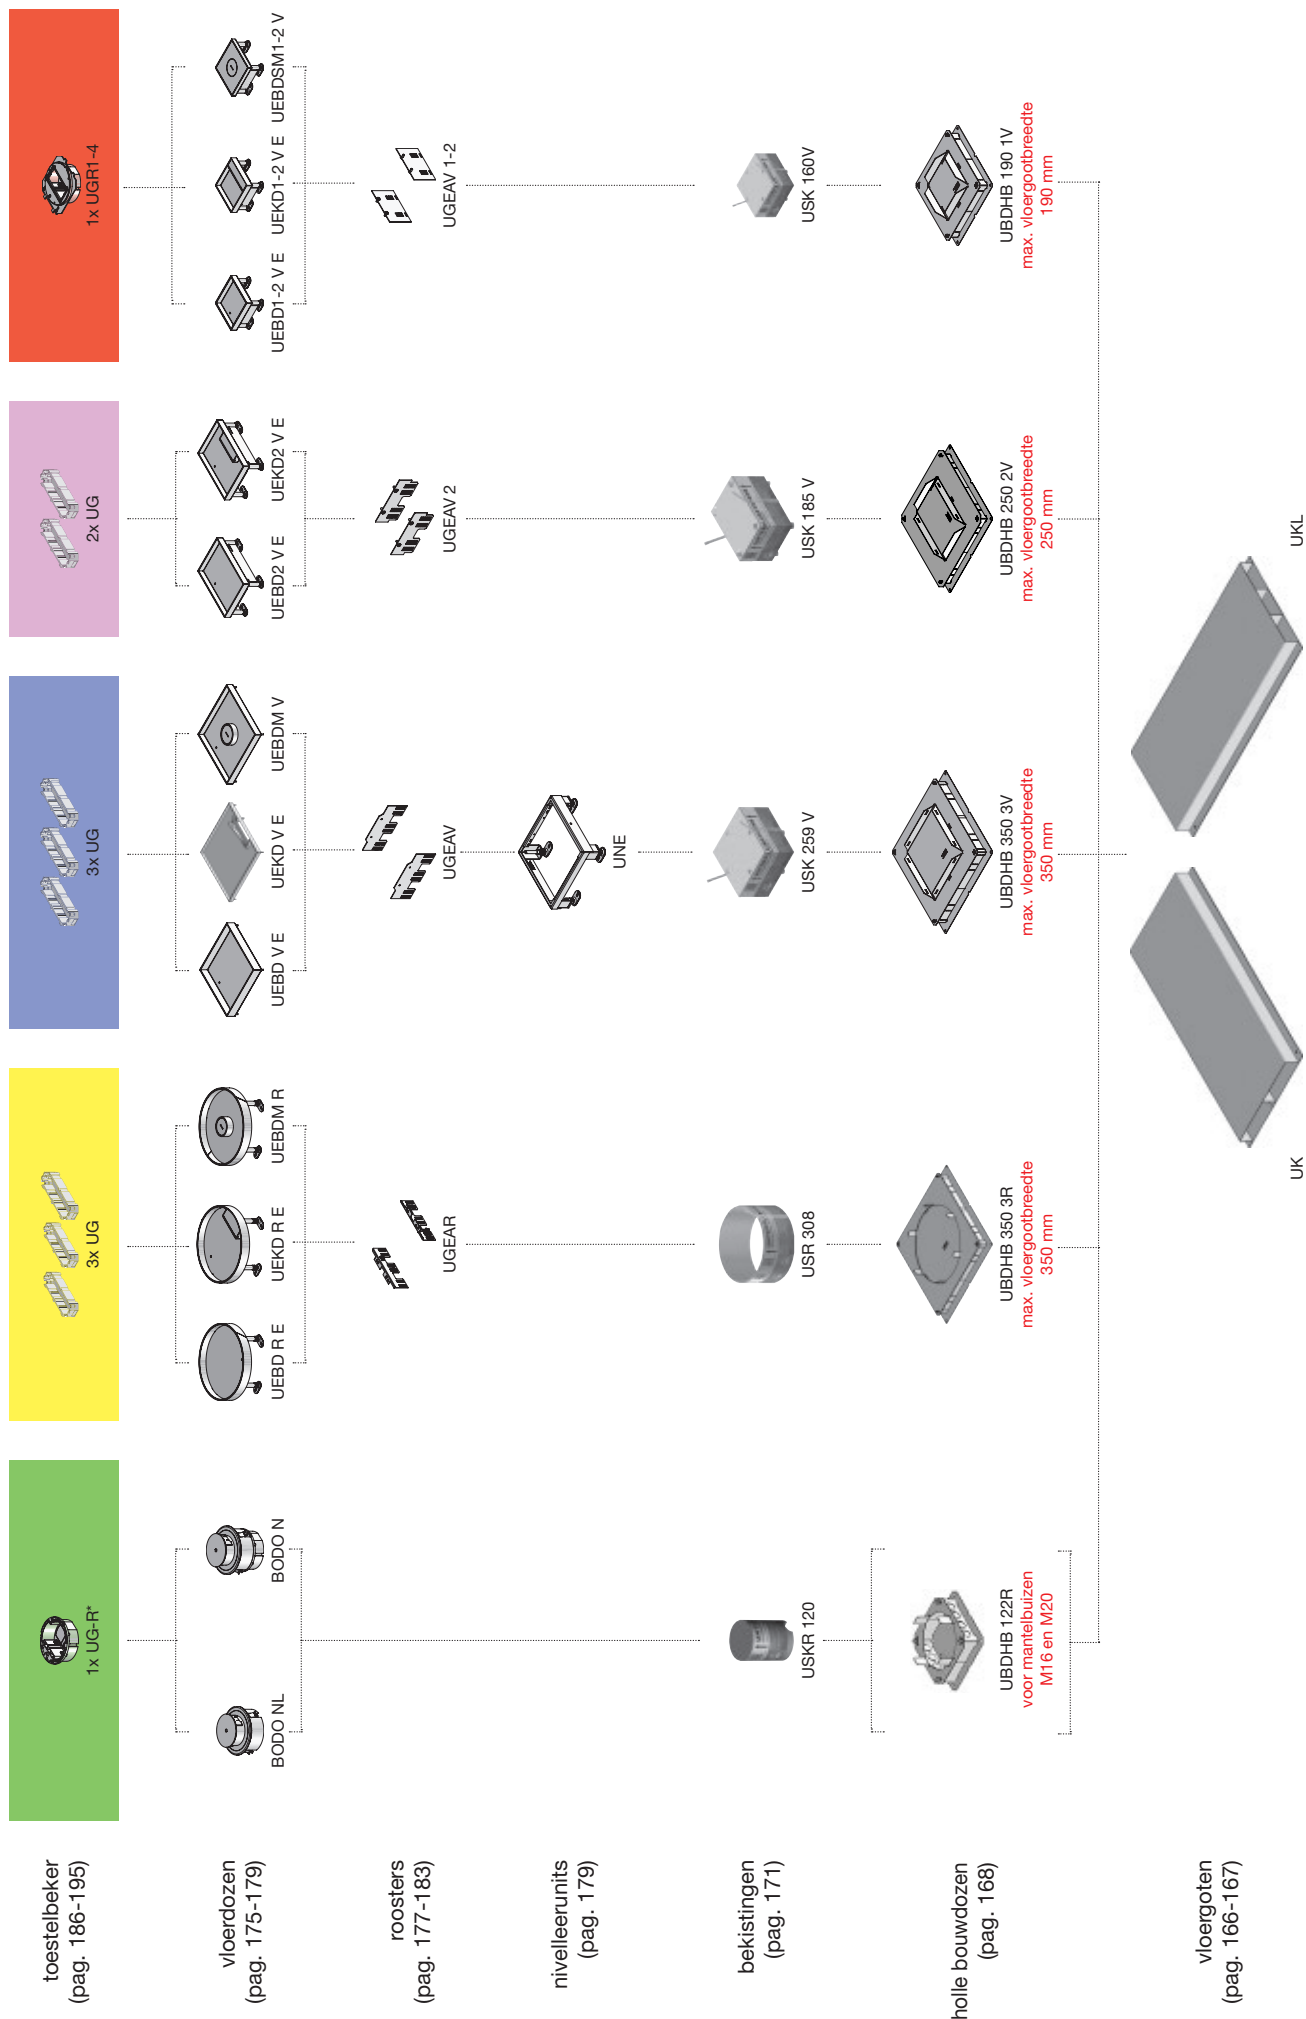

VERZONKEN GESLOTEN VLOERGOOTSISTEEM VOOR PARKET EN STENEN VLOEREN - VLOERDOZEN UIT ROESTVAST STAAL

Vloerkanaal gelijkliggend met de vloer

	type	ref.nr.	stock	blz. cat.	artikel-groep	prijs in €
Open vloergootsysteem						
	Sendzimir verzinkt staal					
	↔ 2 m	200	UEBS 20S	A04	10407	204,00/m
		300	UEBS 30S	A04	10407	224,77/m
	400	UEBS 40S	A04	10407	245,56/m	
Zijwand						
	Sendzimir verzinkt staal					
	↔ 2 m	48-68	UEBSMSP 60S	A07	10407	22,33/m
		88-108	UEBSMSP 100S	A07	10407	27,71/m
Zijwand						
	Polyamide					
	↔ 2 m	48-68	UEBSMSP 60	A07	10407	26,17/m
		88-108	UEBSMSP 100	A07	10407	43,11/m
Bodemkuip						
	Sendzimir verzinkt staal					
	↔ 2 m	60-200	UEBSMSW 60-20S	A05	10407	32,32/m
		60-300	UEBSMSW 60-30S	A05	10407	37,72/m
		60-400	UEBSMSW 60-40S	A05	10407	43,87/m
		80-200	UEBSMSW 80-20S	A05	10407	34,62/m
		80-300	UEBSMSW 80-30S	A05	10407	40,79/m
		80-400	UEBSMSW 80-40S	A05	10407	47,73/m
		100-200	UEBSMSW 100-20S	A05	10407	37,72/m
		100-300	UEBSMSW 100-30S	A05	10407	43,87/m
		100-400	UEBSMSW 100-40S	A05	10407	53,11/m
		120-200	UEBSMSW 120-20S	A05	10407	40,79/m
		120-300	UEBSMSW 120-30S	A05	10407	43,87/m
	120-400	UEBSMSW 120-40S	A05	10407	53,11/m	
Nivelleervoet						
	Sendzimir verzinkt staal					
		60/110	UEBSST 80S	A07	10407	16,93/st.
		100/150	UEBSST 150S	A08	10407	23,11/st.
Eindstuk						
	Sendzimir verzinkt staal					
		60-200	UEBSES 60-20S	A11	10407	32,32/st.
		60-300	UEBSES 60-30S	A11	10407	35,40/st.
		60-400	UEBSES 60-40S	A11	10407	38,48/st.
		100-200	UEBSES 100-20S	A11	10407	33,88/st.
		100-300	UEBSES 100-30S	A11	10407	36,96/st.
	100-400	UEBSES 100-40S	A11	10407	40,02/st.	
Aftakstuk						
	Sendzimir verzinkt staal					
		200	UEBSMA 20S	A09	10407	40,96/st.
		300	UEBSMA 30S	A09	10407	41,73/st.
	400	UEBSMA 40S	A09	10407	42,49/st.