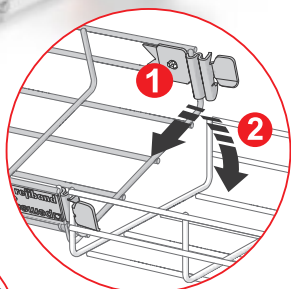

Het
snelste
systeem

Enkel
2 stappen

Solar TOTEM® by pemsas

Multifunctioneel systeem voor
montage van kabeldragers en
buizen op zonnedakinstallaties.

PAG. 112