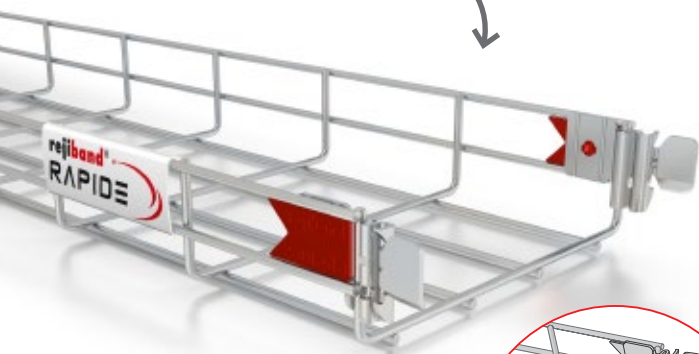

reijband® RAPIDE

PAG. 92 & 96