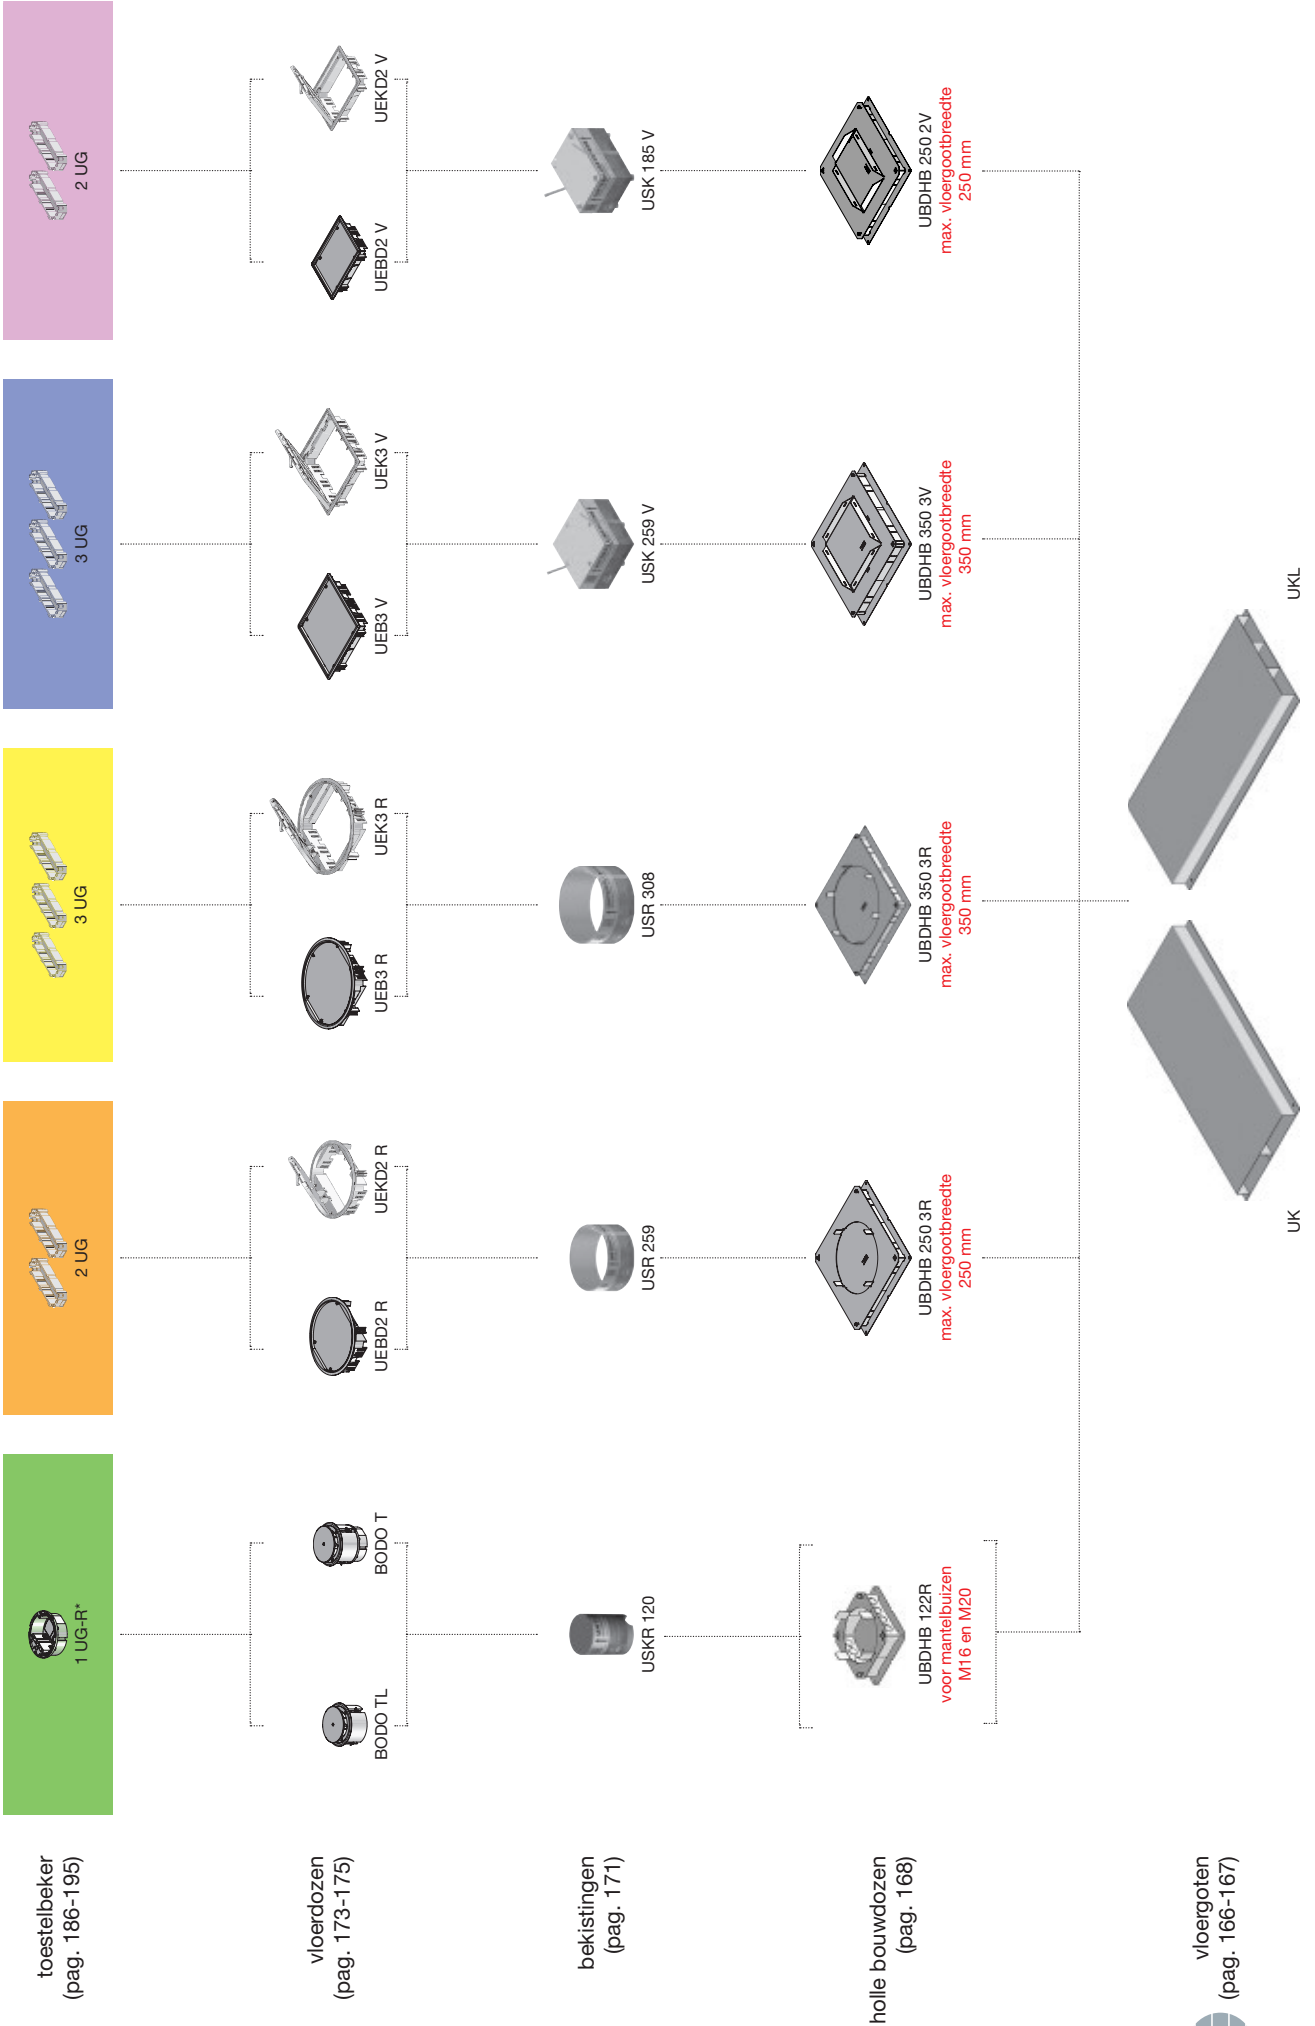

VERZONKEN GESLOTEN VLOERGOOTSISTEEM VOOR TAPIJTVLOER (LINOLEUM) - VLOERDOZEN UIT POLYAMIDE