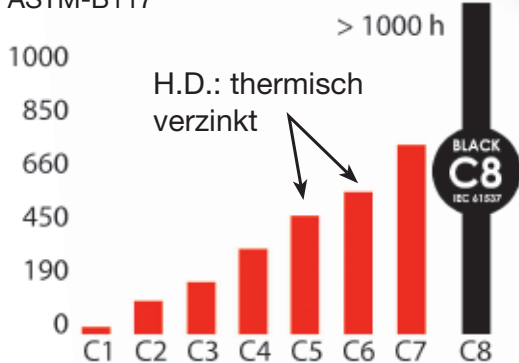

Duur (uur), zoutneveltest, ASTM-B117