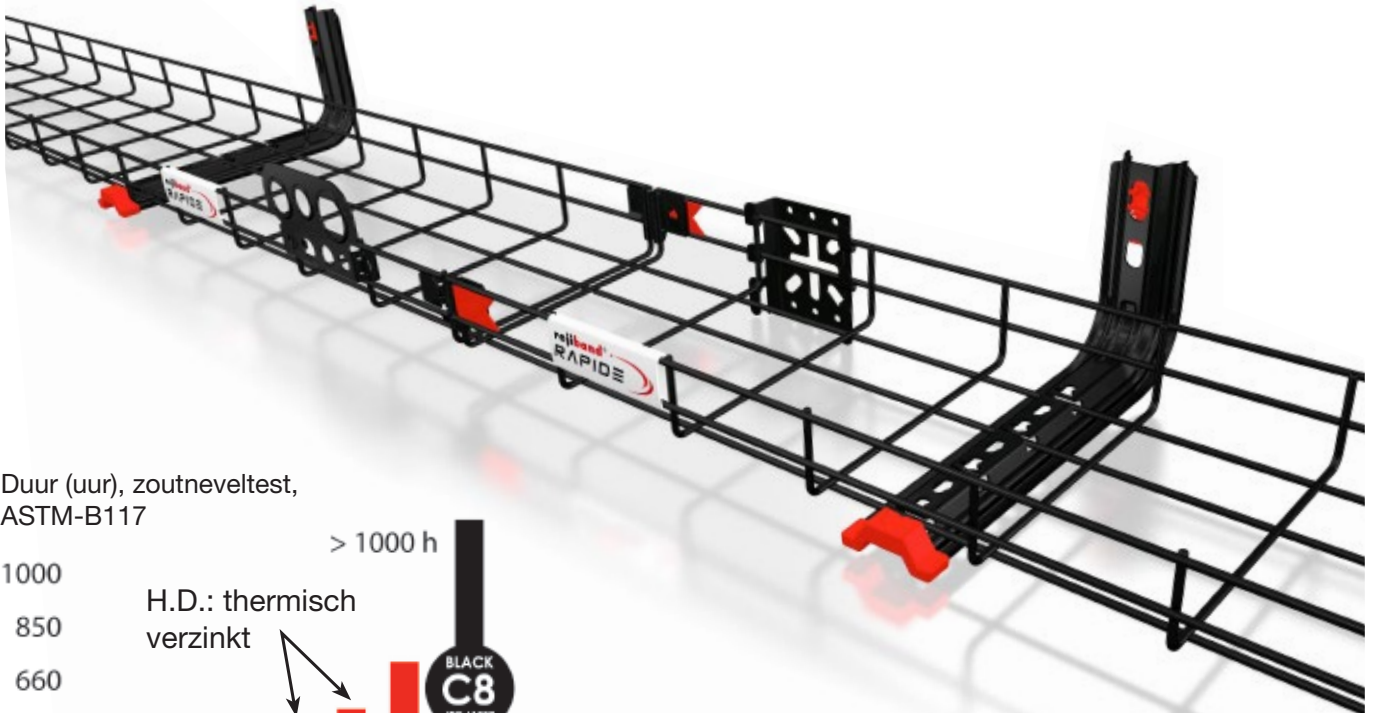

rejiband® BLACK C8®

NEW