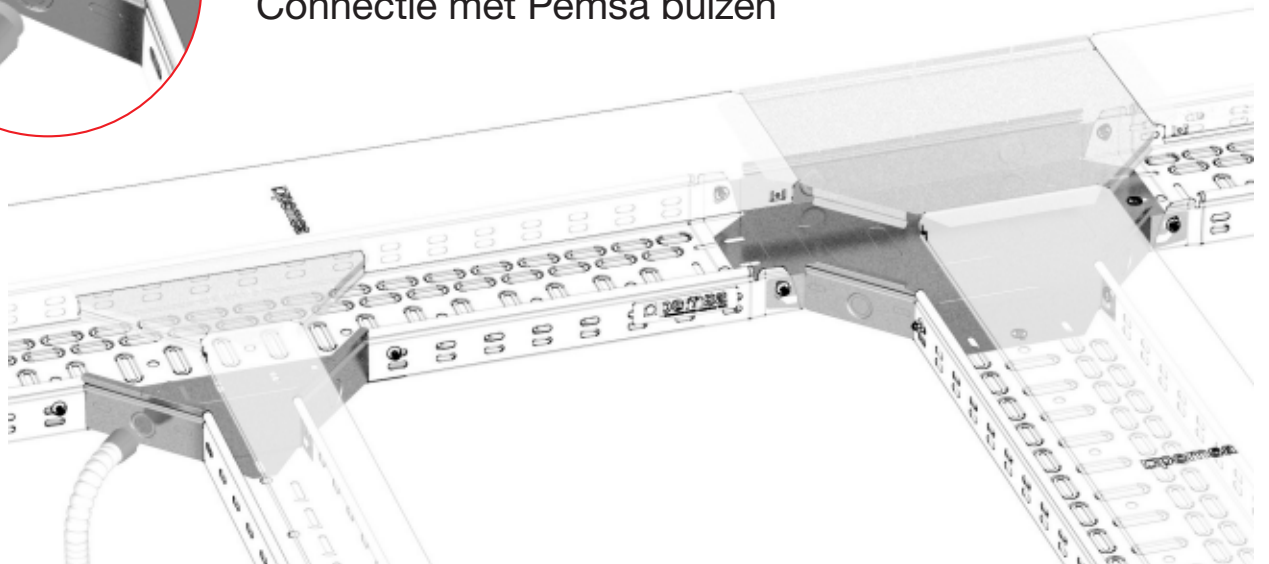

# pemsa**band**<sup>®</sup> |||one

GS (vlak geleverd)

HD • AISI 304 • AISI 316L

**Click system**  
Zonder koppelingen

**Gepatenteerd universeel systeem**  
Geschikt voor alle kabeldragers

**Kabeluitlaat**  
Connectie met Pemsa buizen