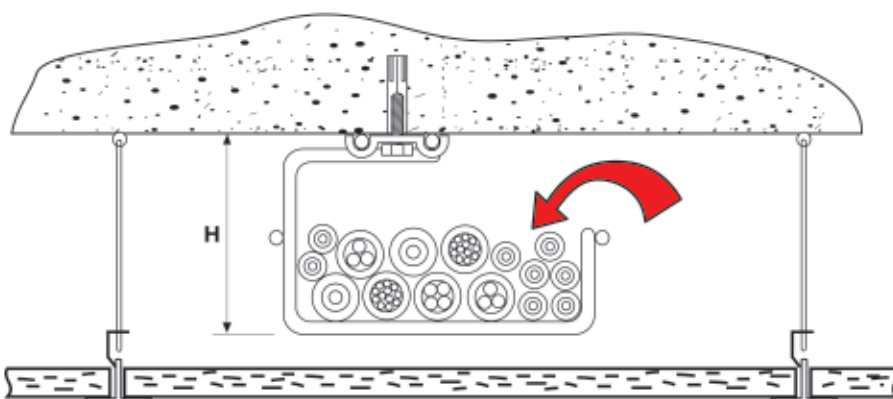

Voordelen:

- ✓ directe bevestiging aan het plafond via de Reitech bevestigingen, zonder verder extra ondersteuning.
- ✓ overzichtelijke ordening van de kabels met een maximale ventilatie.
- ✓ installatie in valse plafonds of beperkte ruimten.
- ✓ snelle installatie door slechts een persoon.
- ✓ snelle installatie zonder gebruik van verbindingen of bochten.