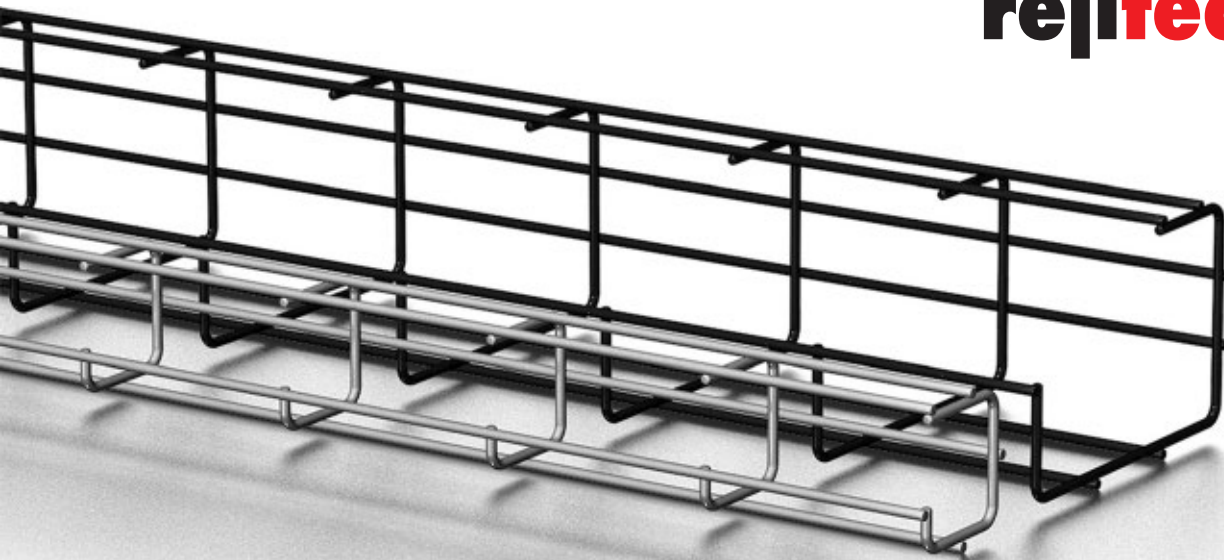

- ✓ snelle montage met beugel
- ✓ direct tegen het plafond
- ✓ geen C-beugels meer nodig

Plafonddraadgoot G+

Reitech G+ plafonddraadgoten zijn de ideale oplossing voor kabelgeleiding boven valse plafonds, in beperkte ruimten en op muren. Dankzij hun zijdelingse open structuur worden de kabels lateraal ingevoerd, wat een aanzienlijke vermindering van de montagetijd betekent.

Deze draadgoten zijn zeer montagevriendelijk dankzij het Click-systeem waardoor extra bevestigingen overbodig zijn. Ze worden rechtstreeks aan het plafond of muur zonder extra ondersteuning via de klikbare Reitech plafondbeugel bevestigd. Ook het gebruik van verbindingen of bochten is overbodig. Beschikbaar in 3m lengtes, in de hoogtes 60 en 100mm en in verschillende oppervlaktebehandelingen.