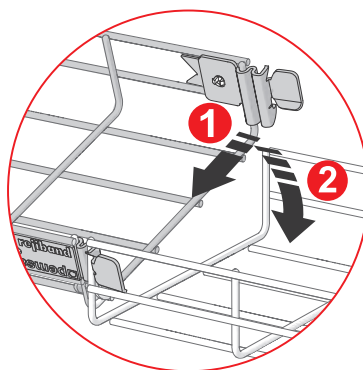

rejiband® RAPIDE

NEW

Enkel
2 stappen

Het snelste
systeem