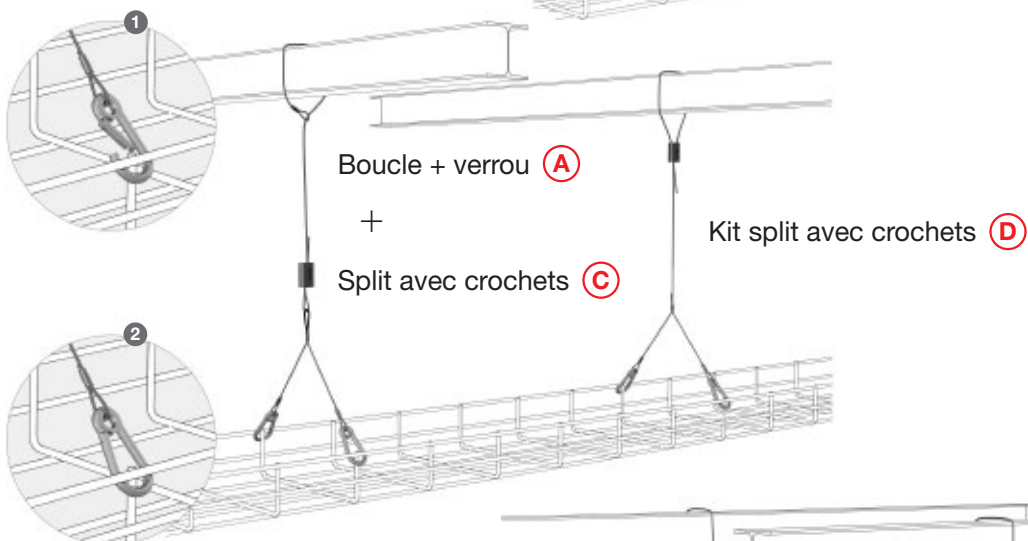

Vue d'ensemble de l'installation

spiderband®