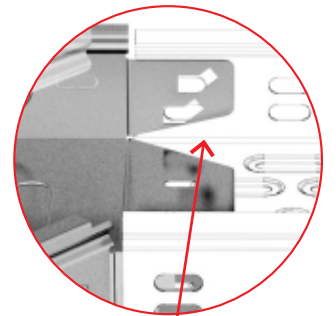

## |||one

GS (livrée sous forme aplanie)

HD • AISI 304 • AISI 316L

**Système Click**  
Sans accouplements

**Système universel brevet**

Compatible avec tous les porteurs de câbles

**Sortie de tubes**

Connexion avec les tubes Pemsa