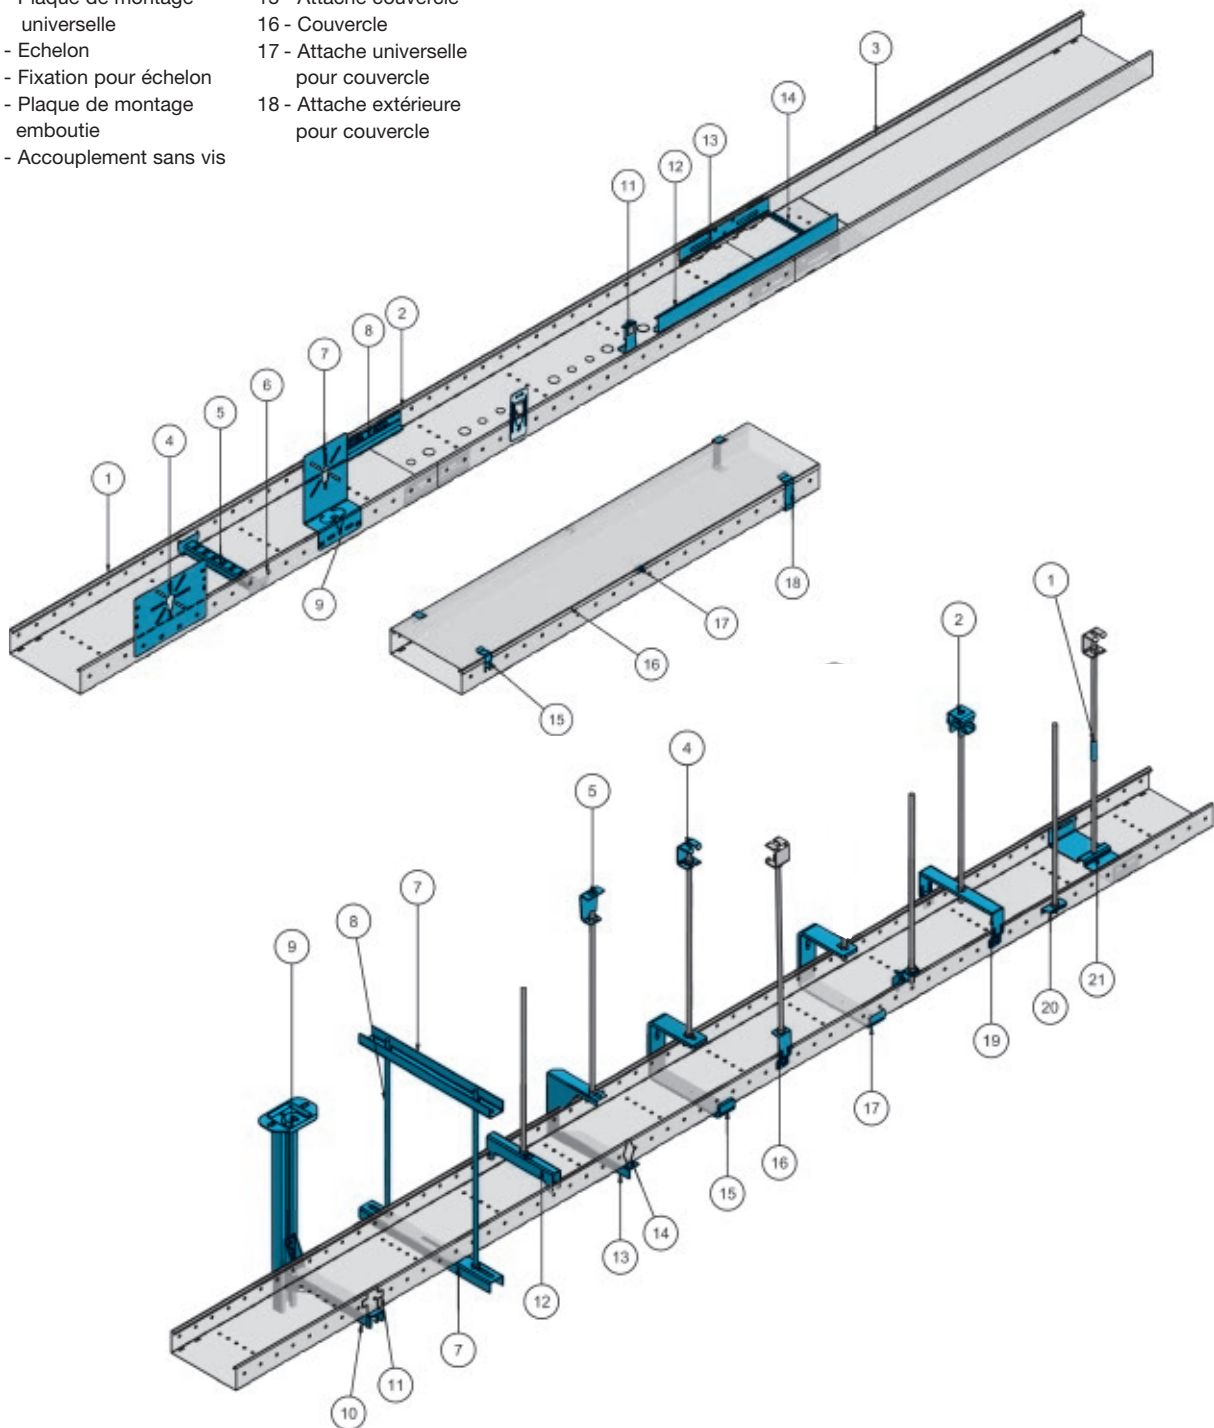

Vue d'ensemble

1 - Gaine à câbles à parois latérales perforées	9 - Fixation pour accessoire
2 - Gaine à câbles avec opercules défonçables	11 - Dispositif de verrouillage
3 - Gaine à câbles non perforées	12 - Cloison de séparation
4 - Plaque de montage universelle	13 - Accouplement
5 - Echelon	14 - Etrier de fond
6 - Fixation pour échelon	15 - Attache couvercle
7 - Plaque de montage emboutie	16 - Couvercle
8 - Accouplement sans vis	17 - Attache universelle pour couvercle
	18 - Attache extérieure pour couvercle

1 - Ecroû de rallonge	10 - Console 50i	
2 - Etrier de plafond	11 - Ressort	
4 - Etrier de plafond ouvert	12 - Etrier supérieur	19 - Etrier supérieur pour porteur de câbles avec couvercle
5 - Etrier de plafond	13 - Etrier en C extérieur	20 - Etrier pour perforation latérale
7 - Profilé de support	14 - Ressort	21 - Etrier intérieur
8 - Tige filetée M10	15 - Etrier en C	
9 - Pendentif 2F	16 - Etrier de suspension	
	17 - Etrier en C