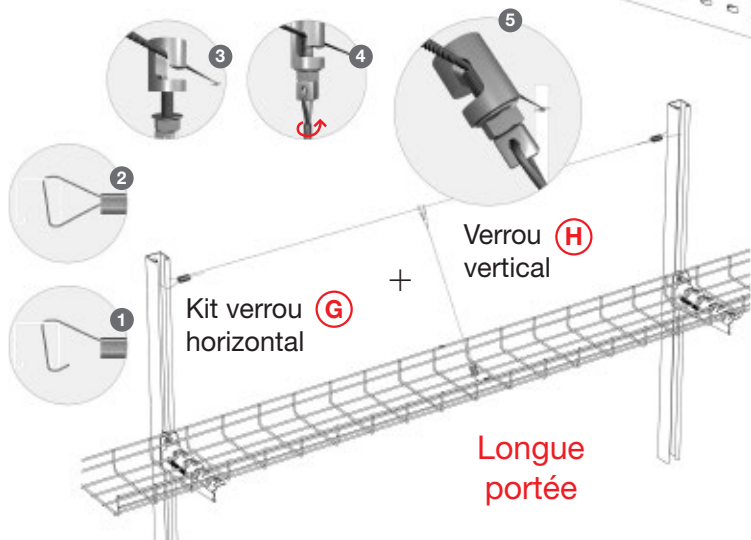

Vue d'ensemble de l'installation

spiderband®