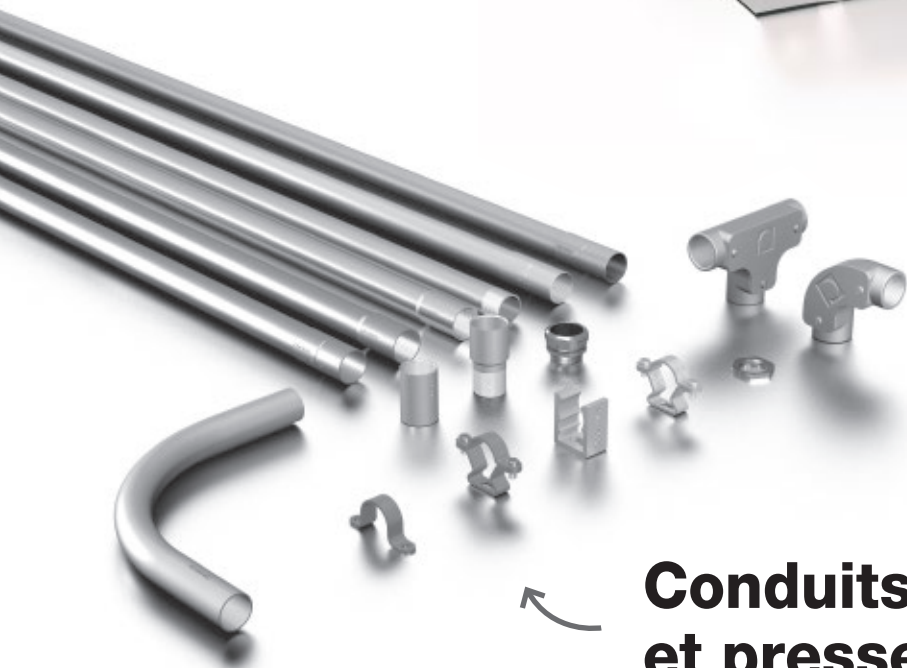

pemsaband®
||| **one**

chemins de câbles perforés
double rangée de perforations
latérales

PAGE 63 & 64

**Conduits, raccords
et presse-étoupes**

PAGE 137