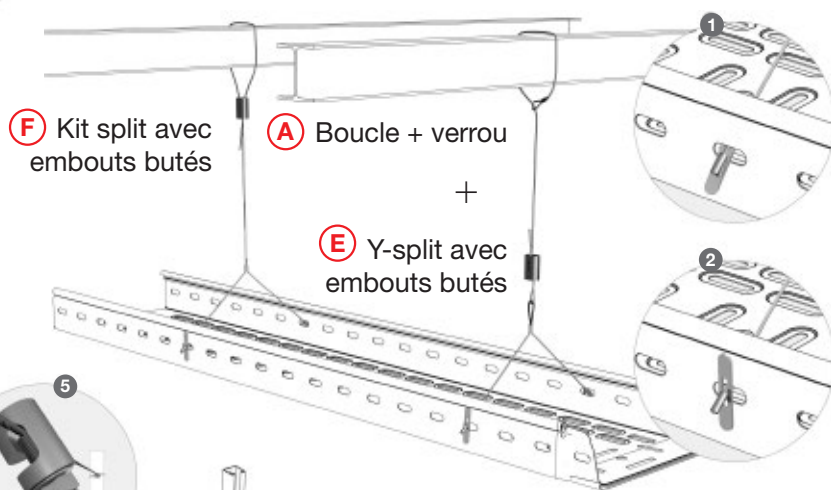

Vue d'ensemble de l'installation

spiderband®