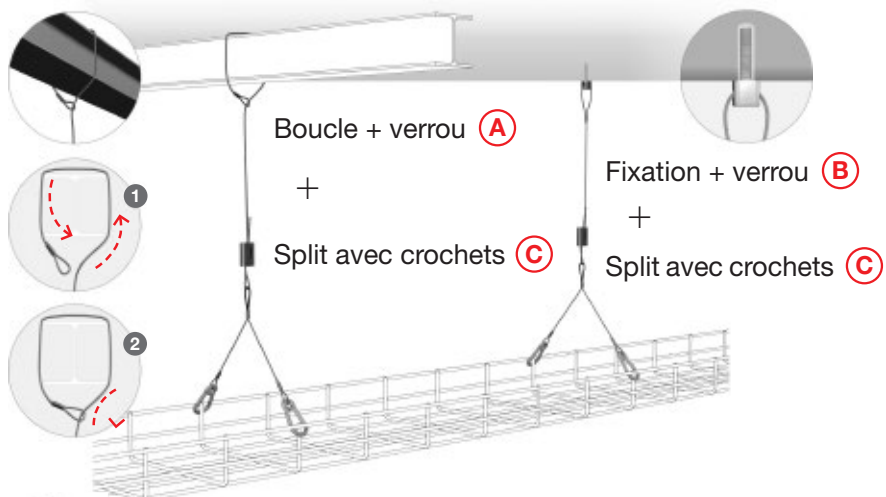

Vue d'ensemble de l'installation

spiderband®