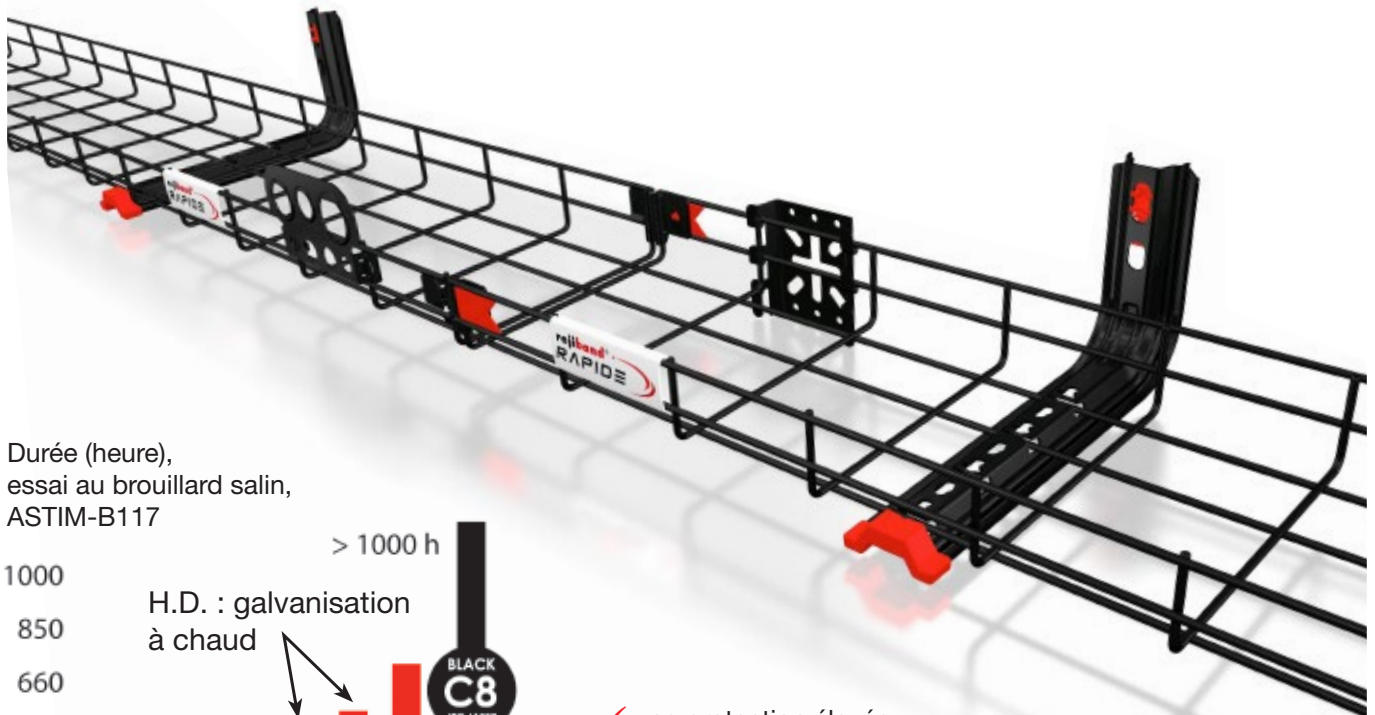

rejiband® BLACK C8®

NEW