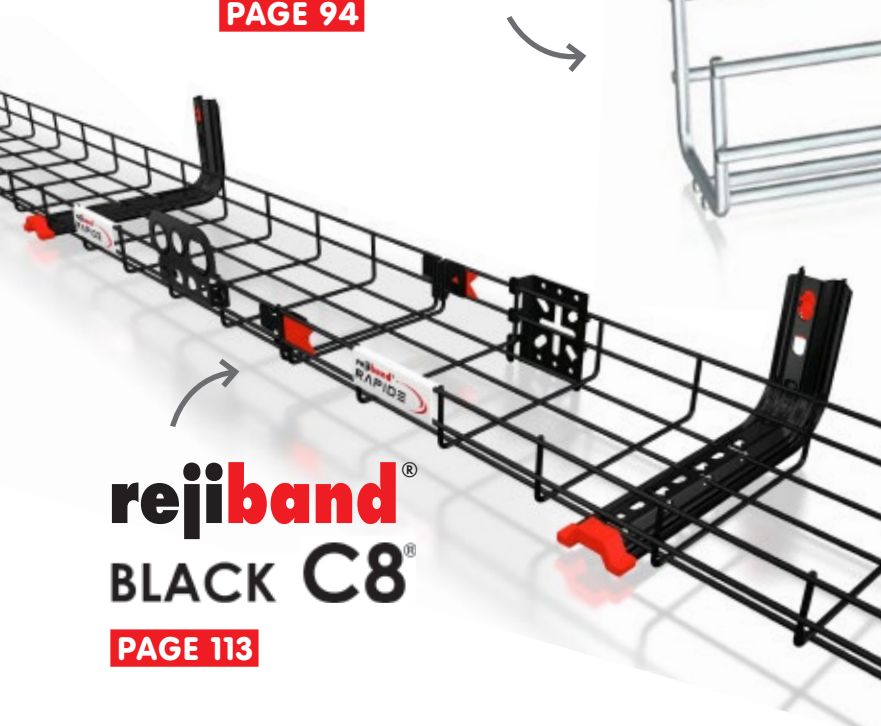

rejiband® 60x60-2

avec double fil

PAGE 94

rejiband® BLACK C8®

PAGE 113

Installation facile

Charge élevée

Possibilités pour fixer

- ✓ une protection élevée contre la corrosion
- ✓ une finition esthétique de haute qualité – un revêtement lisse et régulier
- ✓ libre de membranes de zinc et de particules de zinc libres
- ✓ écologique