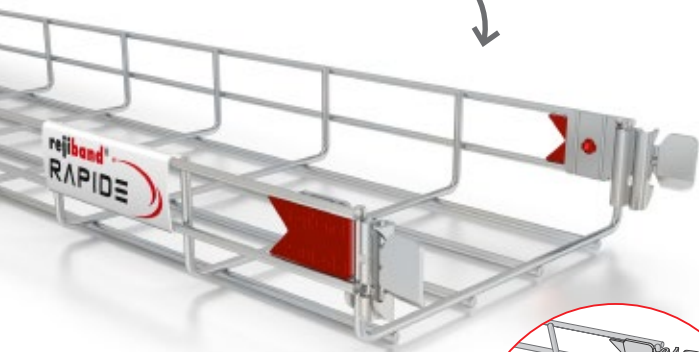

rejiband® RAPIDE

PAGE 92 & 96

Le système le plus rapide

Seulement en 2 clicks