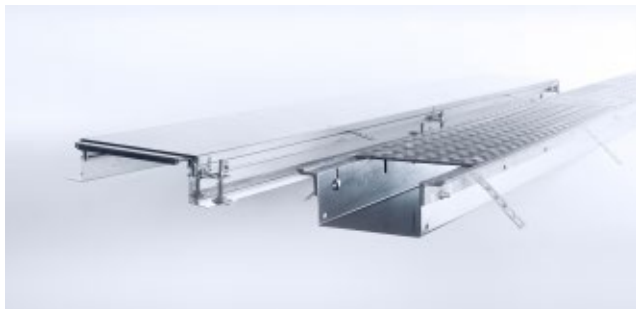

Canal de sol ouvert pour bureaux page 162-163

Canal de sol ouvert pour charges lourdes page 164-165

Gaine de sol noyée fermée Voir tableau de sélection aux pages suivantes

Canal de sol noyé avec couvercle page 169-170

Systèmes de gaines de sol