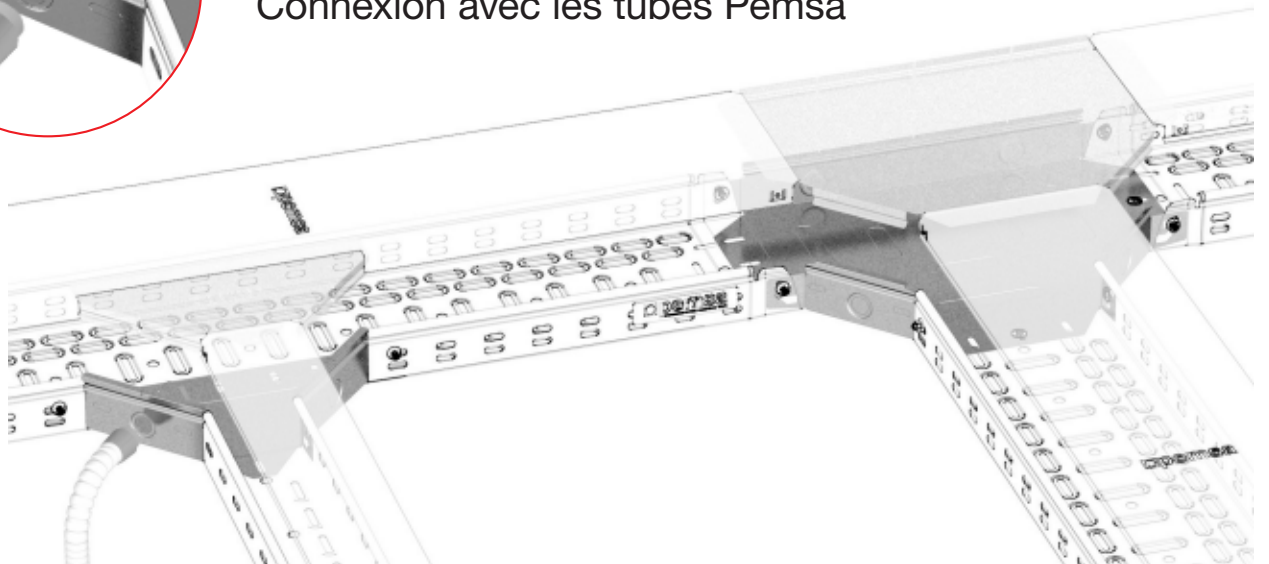

## |||one

GS (livrée sous forme aplanie)

HD • AISI 304 • AISI 316L

**Système Click**  
Sans accouplements

**Système universel brevet**

Compatible avec tous les porteurs de câbles

**Sortie de tubes**

Connexion avec les tubes Pemsa