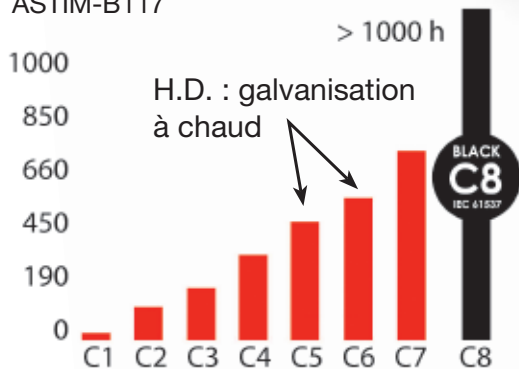

Durée (heure),
essai au brouillard salin,
ASTIM-B117