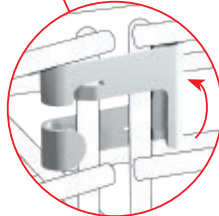

rejiband® treillis à câbles

Gamme étendue des exécutions et traitements de surface

- ✓ zingage électrolytique
- ✓ zingage électrolytique, bichromaté
- ✓ galvanisation Sendzimir
- ✓ Black C8, Résistance Haute Protection, CLASS 8 IEC 61537
- ✓ acier inoxydable AISI 304 ou AISI 316