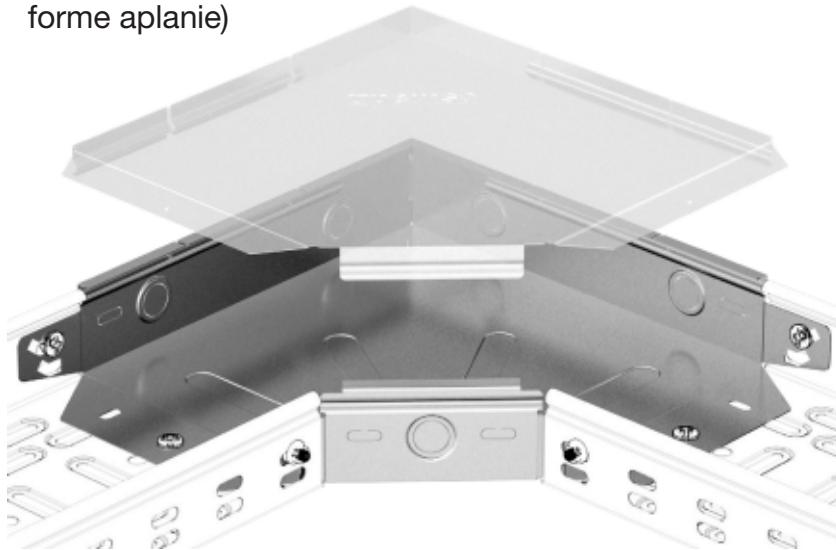

## |||one

GS (livrée sous forme aplanie)

HD • AISI 304 • AISI 316L

**Système Click**  
Sans accouplements

**Système universel brevet**

Compatible avec tous les porteurs de câbles

**Sortie de tubes**

Connexion avec les tubes Pemsa