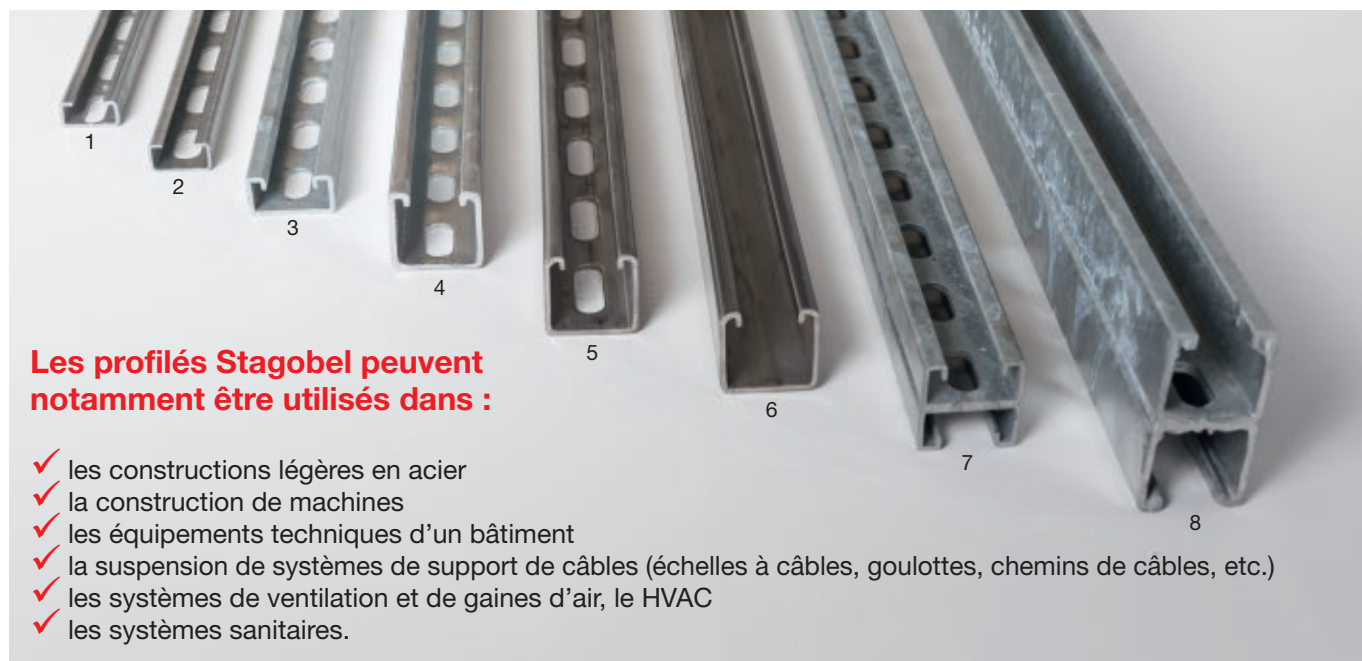

# Les profilés Stagobel

La gamme de profilés Stagobel est disponible dans **diverses longueurs, largeurs et finitions** : un profilé simple ou double, avec ou sans rebord dentelé, différents types de perforation, etc., .... et ce, en Sendzimir, en galvanisé à chaud ou en acier inoxydable.