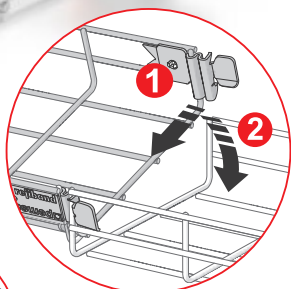

Solar TOTEM® by pemsas

Système de fixation multi-fonctionnel pour le montage des canalisations à câbles et de tuyaux sur les installations solaires en toiture.

PAGE 112