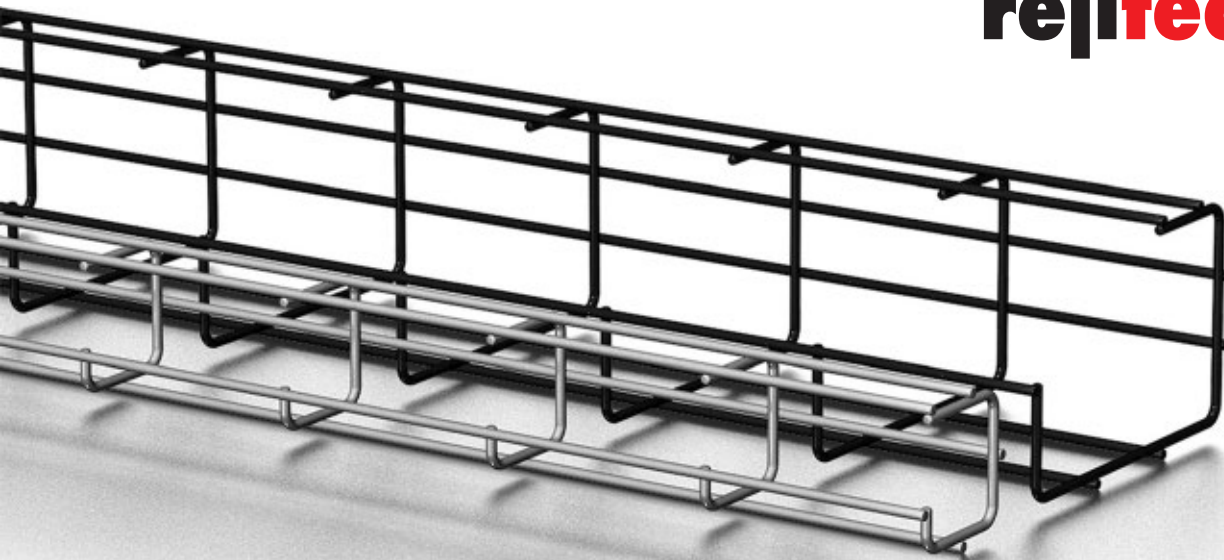

✓ installation rapide avec étrier

✓ directement au plafond

✓ pas besoin des étriers en C

Trellis à câbles de plafond G+

Les treillis à câbles de plafond G+ de Reijtech sont la solution idéale pour les installations de câblage montées dans les faux plafonds, dans les espaces confinés et sur les murs. Grâce à leur structure latérale ouverte, les câbles peuvent être introduits latéralement, ce qui signifie une réduction significative du temps d'assemblage.

Ces treillis à câbles de plafond sont très faciles à monter grâce au système Click qui ne nécessite pas de fixations supplémentaires. En outre, le Reijtech G+ ne demande aucun support supplémentaire et est fixé directement au plafond ou au mur à l'aide des accessoires Reijtech. L'utilisation des accouplements n'est pas nécessaire. Disponible en longueurs de 3m, en hauteurs de 60 et 100mm et en divers traitements de surface.