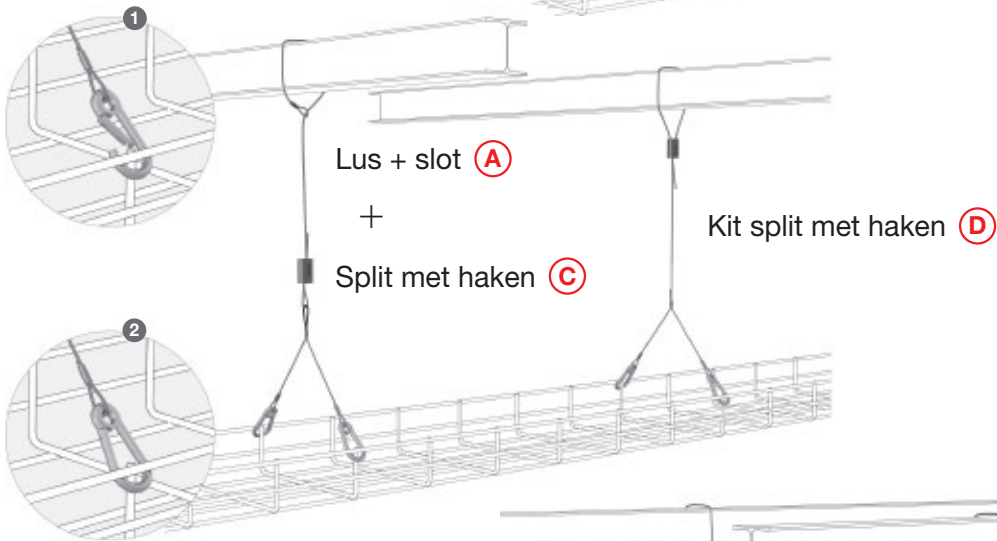

Installatieoverzicht

spiderband®