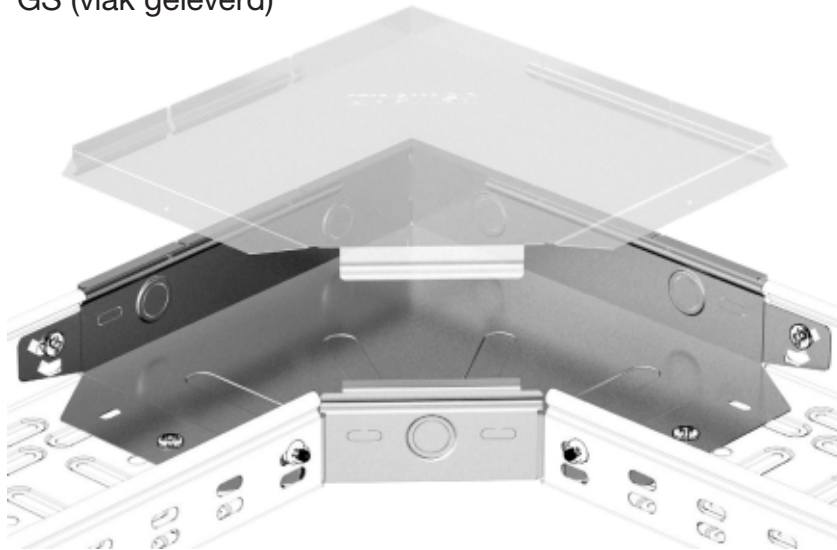

pemsa[®] one

GS (vlak geleverd)

HD • AISI 304 • AISI 316L

Click systeem
Zonder koppelingen

Gepatenteerd universeel systeem
Geschikt voor alle kabeldragers

Kabeluitlaat
Connectie met PEMSA buizen

Ophangsystemen voor kabelbanen en kabelgoten