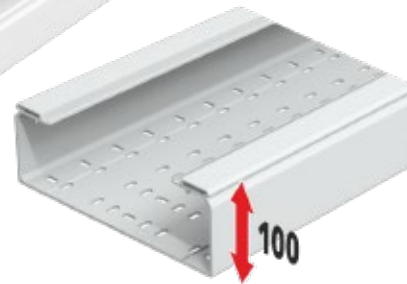

NEW

metatray®

ISOLERENDE KABELGOTEN

Ontdek Pensa Metatray®, een nieuw assortiment isolerende kabelgoten.

Naast het bieden van mechanische ondersteuning en kabelgeleiding biedt **Metatray®** de perfecte oplossing om stroom-, besturings- en communicatiekabels elektrisch geïsoleerd te leiden en te ondersteunen.