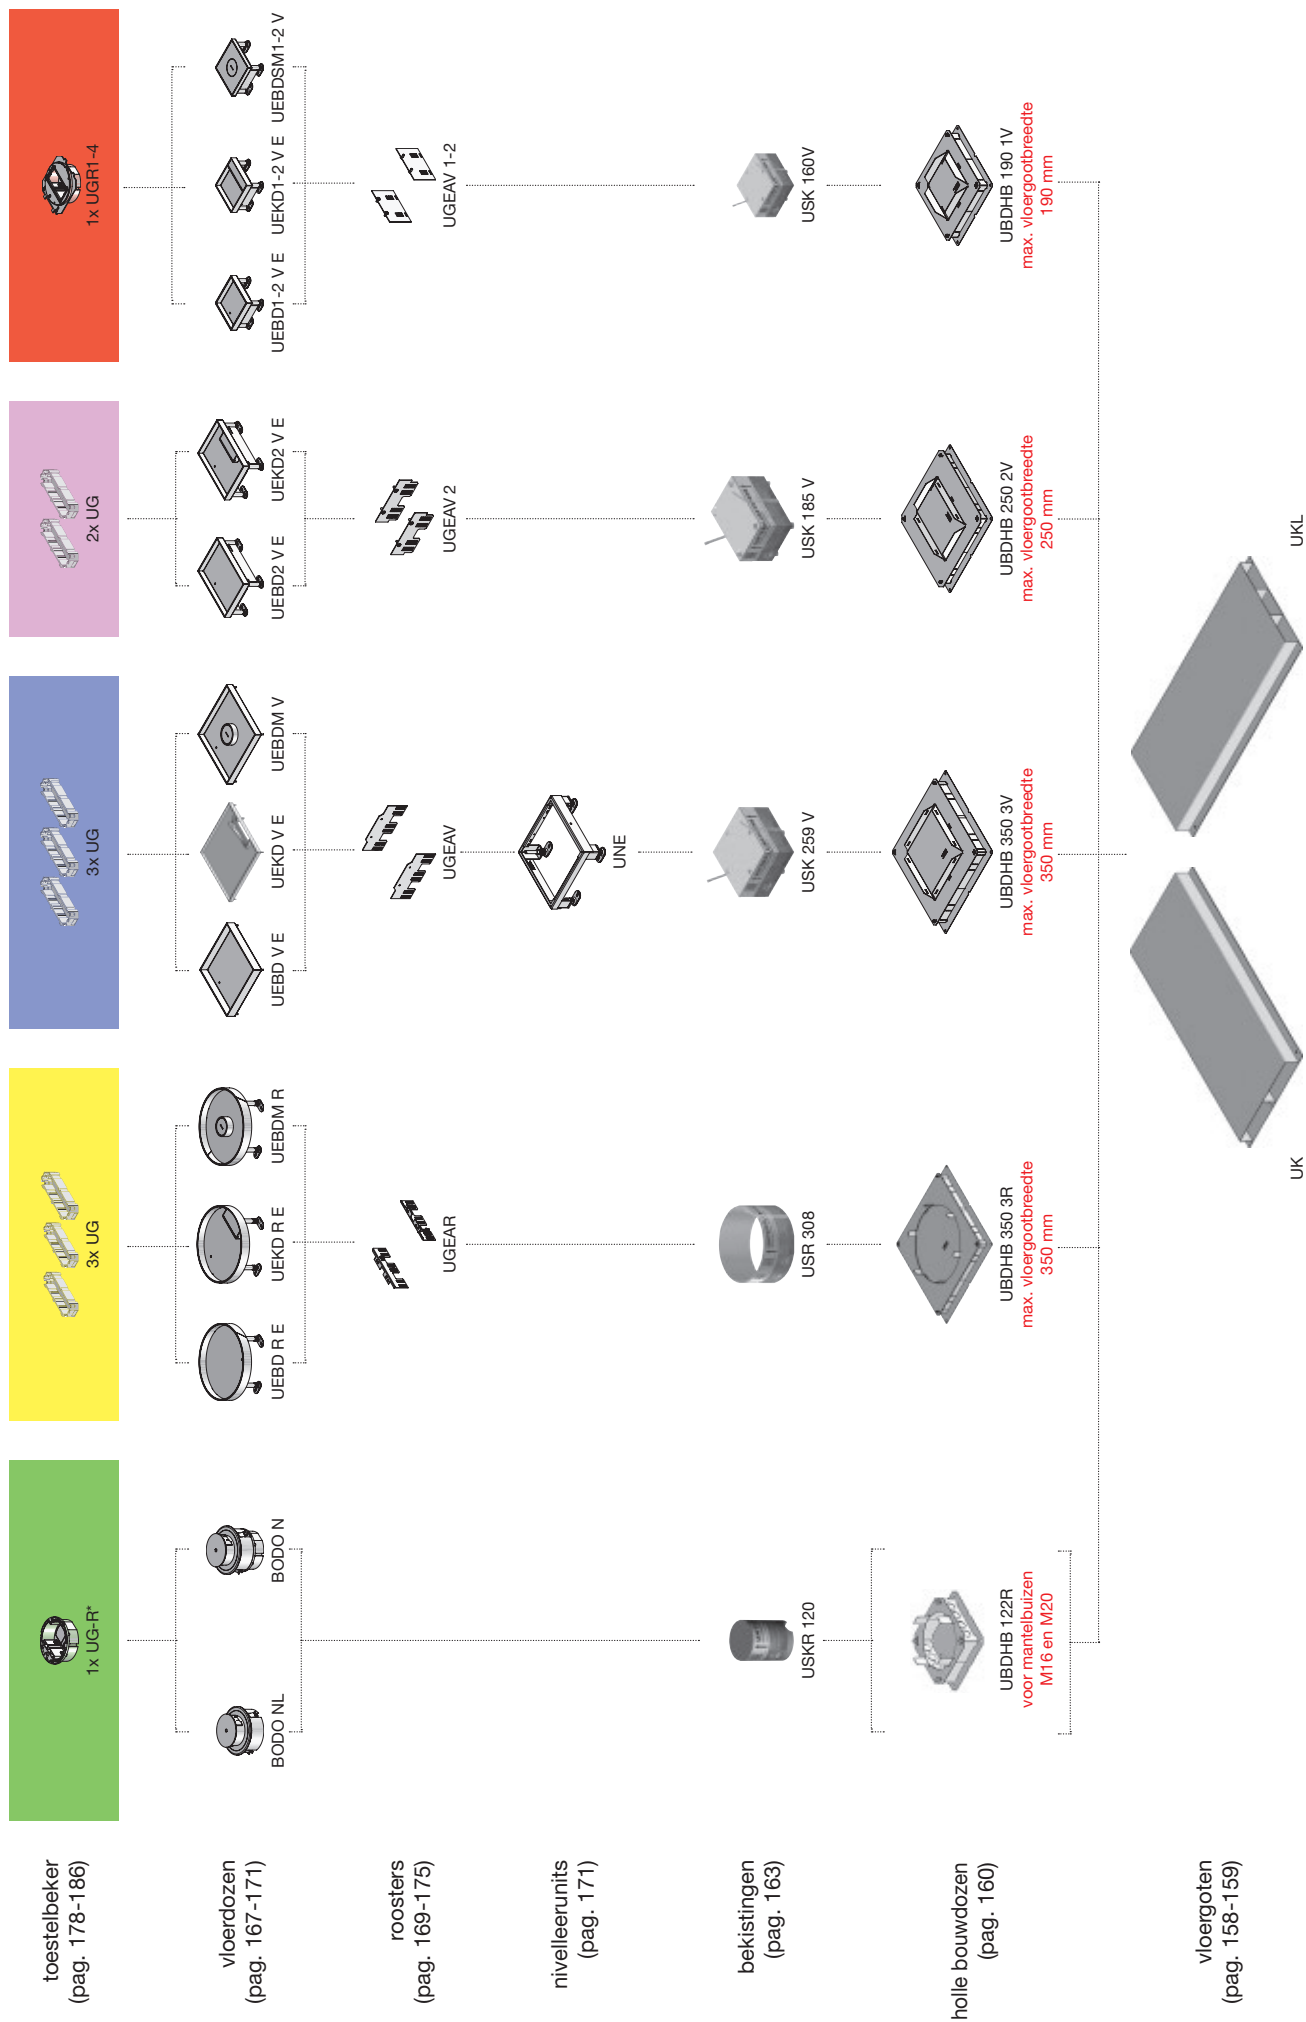

Verzonken vloergoten

Verzonken gesloten vloer kanaal
Zie keuzetabel volgende pagina's

Verzonken vloer kanaal met los deksel pag. 161-162

Vloergootsystemen

VERZONKEN GESLOTEN VLOERGOOTSISTEEM VOOR PARKET EN STENEN VLOEREN - VLOERDOZEN UIT ROESTVAST STAAL