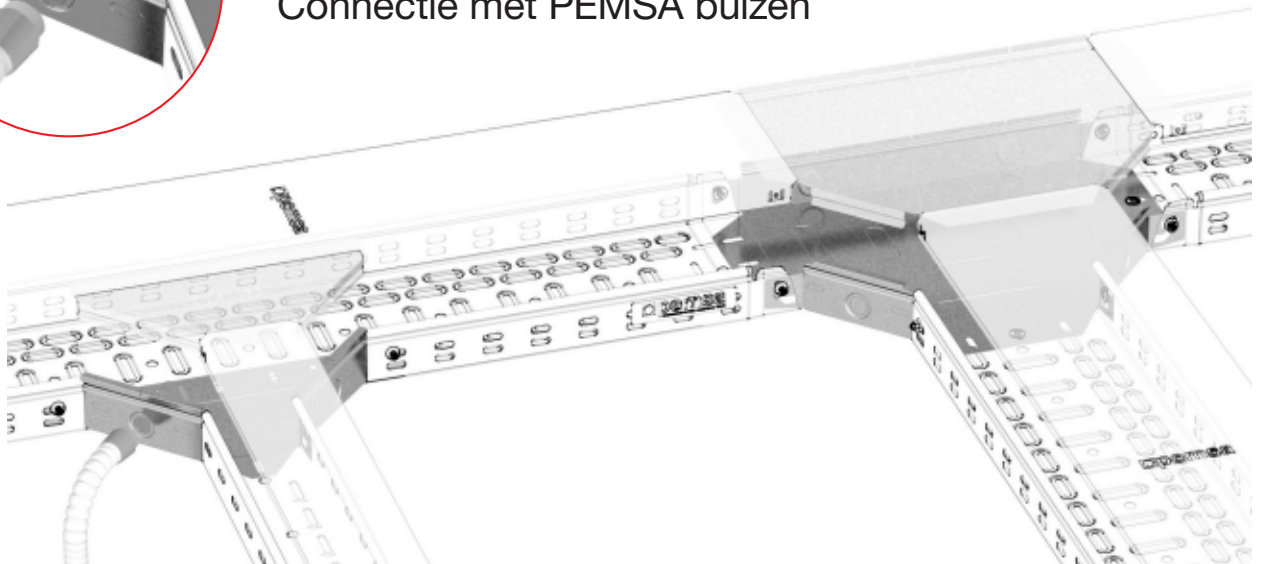

pemsa[®] one

GS (vlak geleverd)

HD • AISI 304 • AISI 316L

Click systeem
Zonder koppelingen

Gepatenteerd universeel systeem
Geschikt voor alle kabeldragers

Kabeluitlaat
Connectie met PEMSA buizen

Ophangsystemen voor kabelbanen en kabelgoten