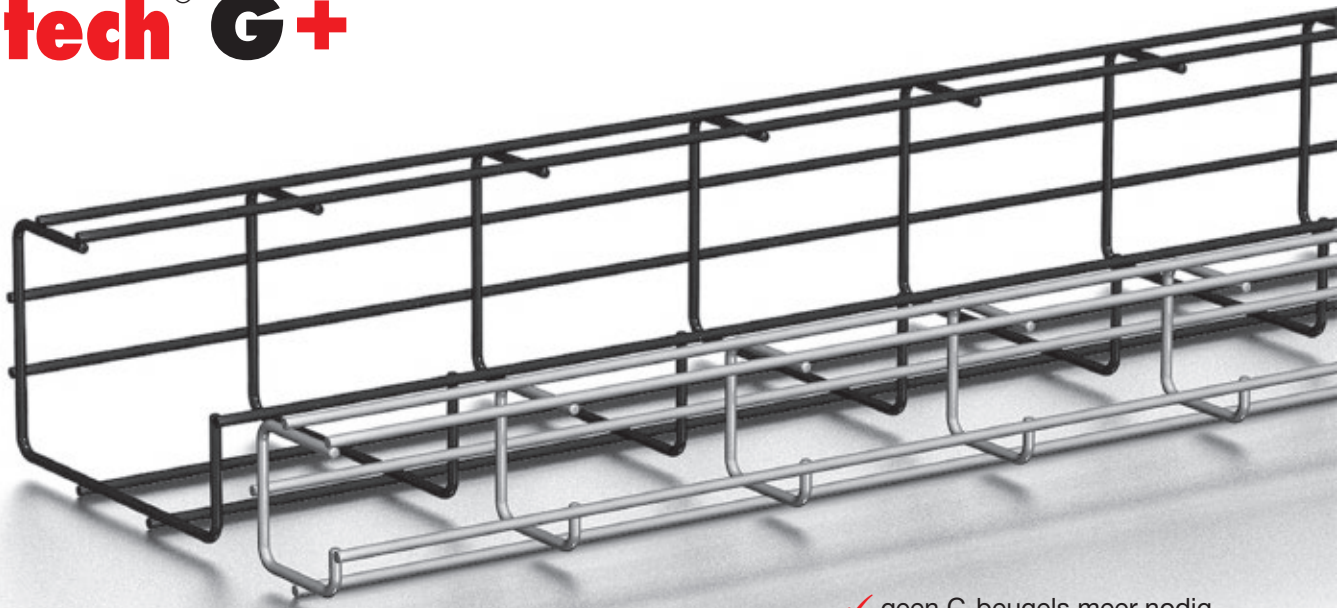

✓ geen C-beugels meer nodig

✓ direct tegen het plafond

✓ snelle montage met beugel

Plafonddraadgoot G+

Reijtech® G+ plafonddraadgoten zijn de ideale oplossing voor kabelgeleiding boven valse plafonds, in beperkte ruimten en op muren. Dankzij hun zijdelingse open structuur worden de kabels lateraal ingevoerd, wat een aanzienlijke vermindering van de montagetijd betekent.

Voordelen:

- ✓ directe bevestiging aan het plafond via de Reijtech® bevestigingen, zonder verder extra ondersteuning
- ✓ overzichtelijke ordening van de kabels met een maximale ventilatie
- ✓ installatie in valse plafonds of beperkte ruimten
- ✓ snelle installatie door slechts een persoon
- ✓ snelle installatie zonder gebruik van verbindingen of bochten

Deze draadgoten zijn zeer montagevriendelijk dankzij het Click-systeem waardoor extra bevestigingen overbodig zijn. Ze worden rechtstreeks aan het plafond of de muur zonder extra ondersteuning via de klikbare Reijtech® plafondbeugel bevestigd. Ook het gebruik van verbindingen of bochten is overbodig. Beschikbaar in 3m lengtes, in de hoogtes 60 en 100mm en in verschillende oppervlaktebehandelingen.