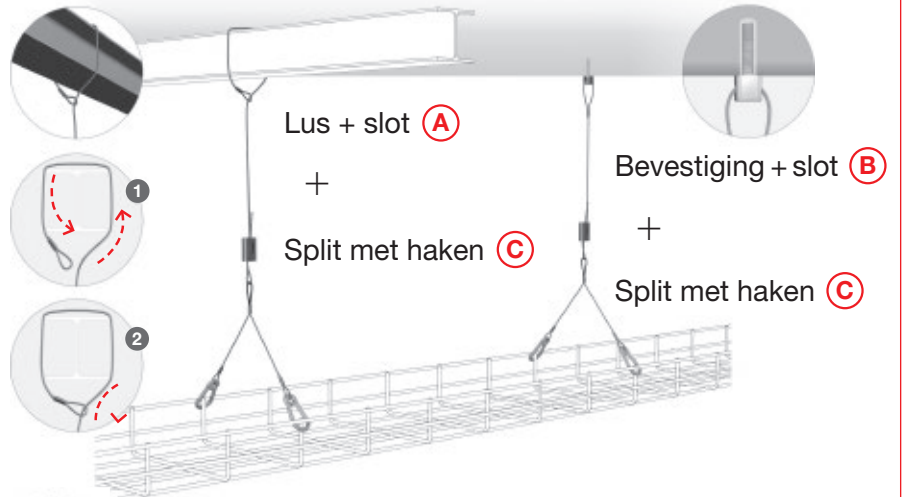

Installatieoverzicht

spiderband®