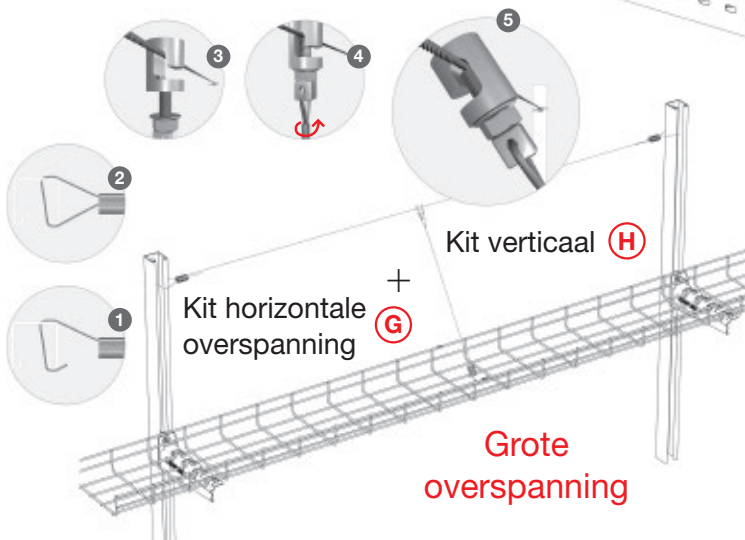

Installatieoverzicht

spiderband®