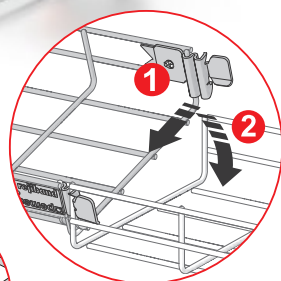

reiband® RAPIDE

PAG. 94 & 95

Het
snelste
systeem

Slechts
2 stappen

N

PEMSA BLACK C8® deksel voor draadgoten

- ✓ voortaan een complete, corrosiebestendige BLACK C8® oplossing met draadgot, koppelingen, accessoires, steunen én deksels
- ✓ de beste bescherming tegen corrosie in vochtige en agressieve milieus
- ✓ voor zowel outdoor als indoor toepassingen
- ✓ deksel beschikbaar voor alle breedtes: 60 - 600 mm

PAG. 104 & 120

wibe®

N

WIBE CLX³ ophangstelsysteem Slim. Compact. Eenvoudig.

Een revolutionair eenvoudig en innovatief click-to-install draagsysteem voor een supersnelle installatie van kabeldraagsystemen, zonder het gebruik van bouten. Het CLX³-systeem is geoptimaliseerd voor commerciële gebouwen en kantoren en geschikt voor draagafstanden tot 4 meter.

PAG. 41

Tot 5 keer
snellere
installatie!

reiband® BLACK C8®

- ✓ hoge corrosiebestendigheid
- ✓ esthetisch hoogstaande afwerking – gladde, egale coating
- ✓ vrij van zinkbramen
- ✓ milieuvriendelijk

PAG. 94 & 95