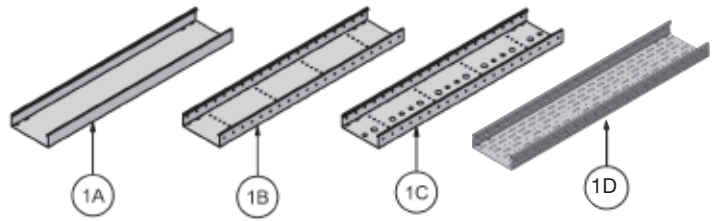

Installatieoverzicht

- 1A – Kabelgoot KG 281 volledig gesloten
- 1B – Kabelgoot KG 281 met zijperforatie
- 1C – Kabelgoot KG 281 met zijperforatie uitbreekpoorten
- 1D – Kabelbaan KB 184

7 - Scheidingsschot	16 - Vervalstuk	24 - Snapsluiting voor sport
8 - Hoekstuk	17 - Koppelplaat	25 - Schroefloze koppelplaat
9 - T-stuk	18 - Universeel aftakstuk	26 - Deksel
10 - Kruisstuk	19 - Koppelstuk	27 - Grendel
11 - Aanzetstuk	20 - Universeel aftakstukdeksel	28 - Bodemstrip
12 - Verticaal wandstuk	21 - Stijgstuk	29 - Verticaal T-eindstuk
13 - Verloopstuk	22 - Koppelveer voor hulpstuk	
14 - Gootopzetstuk	23 - Sport	
15 - Verstelbaar verval-/stijgstuk