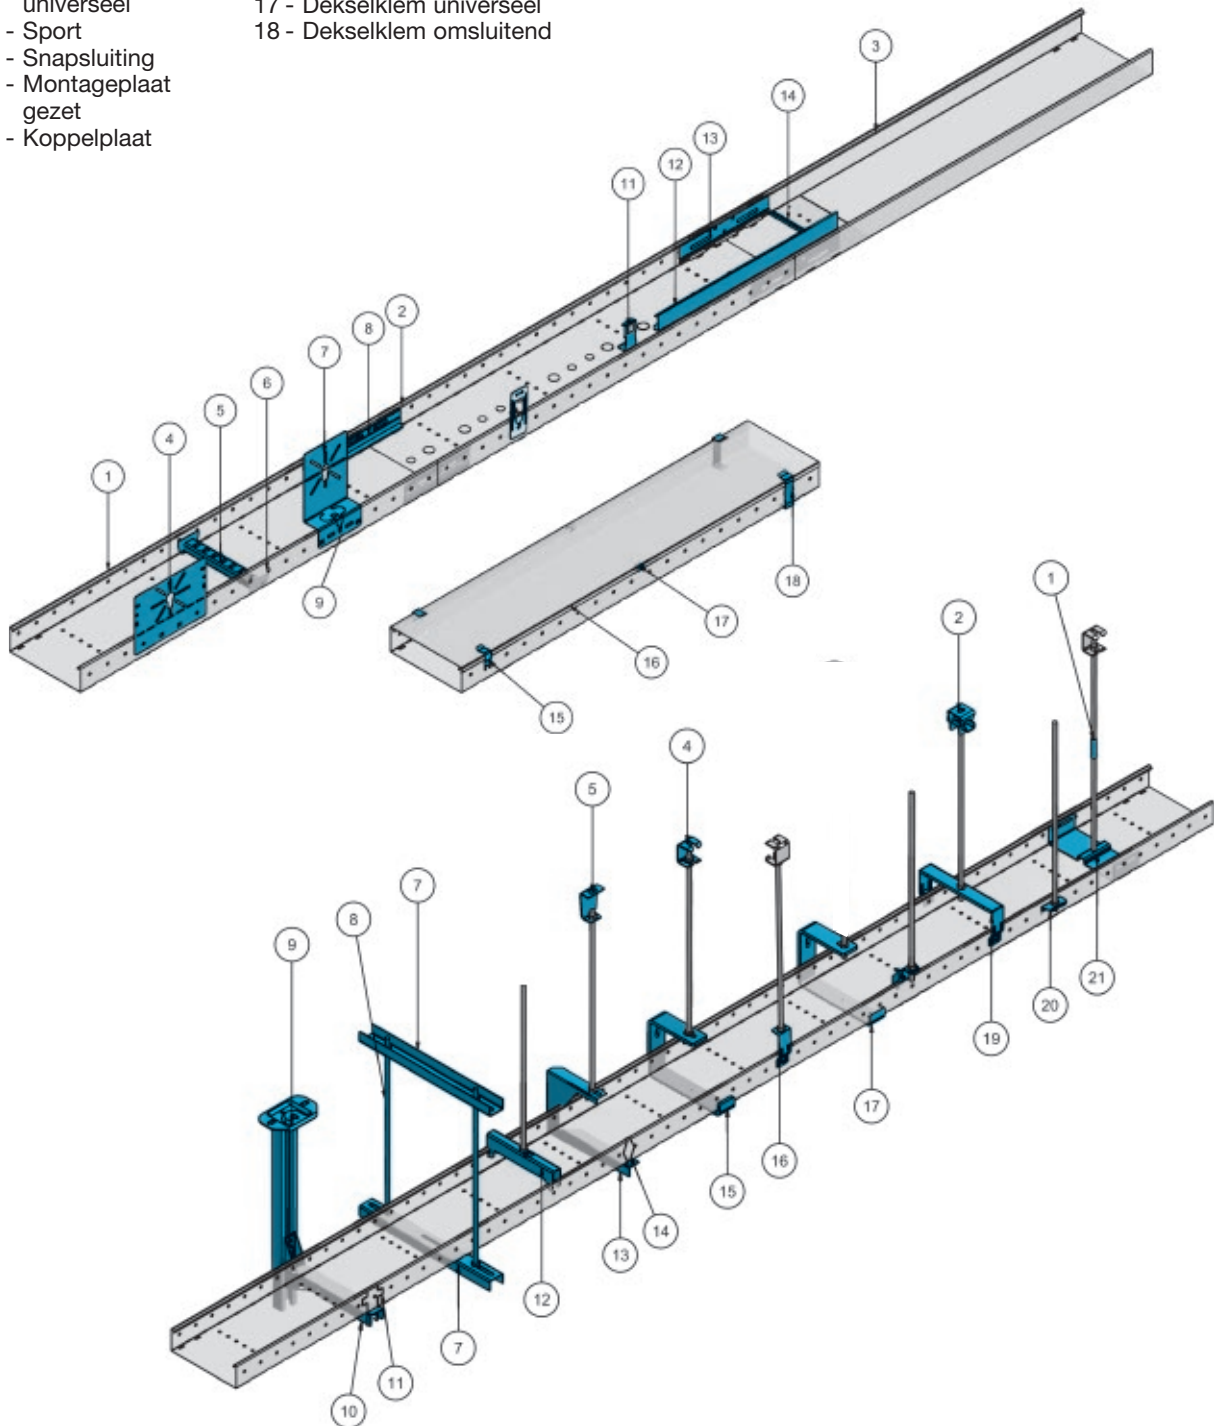

Installatieoverzicht

1 - Kabelgoot zijperforatie	9 - Bevestigingsveer
2 - Kabelgoot uitbreekpoorten	11 - Grendel
3 - Kabelgoot gesloten	12 - Scheidingsschot
4 - Montageplaat universeel	13 - Koppelplaat
5 - Sport	14 - Bodemstrip
6 - Snapsluiting	15 - Dekselklem
7 - Montageplaat gezet	16 - Deksel
8 - Koppelplaat	17 - Dekselklem universeel
	18 - Dekselklem omsluitend

1 - Verbindingsmoer	9 - Pendel 2F	15 - C-beugel
2 - Plafondbeugel regelbaar	10 - Console 50i	16 - Ophangbeugel
4 - Plafondbeugel open	11 - Klemveer	17 - C-beugel
5 - Plafondbeugel	12 - Beugel bovenliggend	19 - Beugel bovenliggend voor deksel
7 - Draagprofiel	13 - C-beugel buitenliggend	20 - Ophangbeugel zijperforatie
8 - Draadstang M10	14 - Klemveer	21 - Beugel binnenliggend