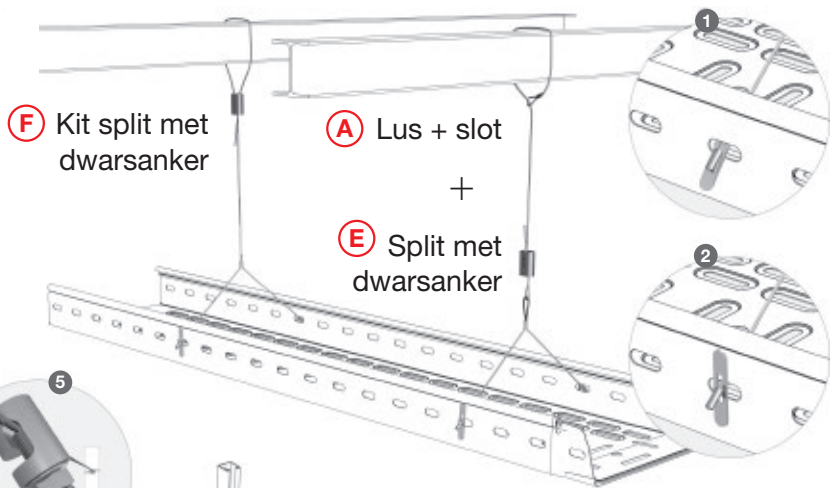

Installatieoverzicht

spiderband®