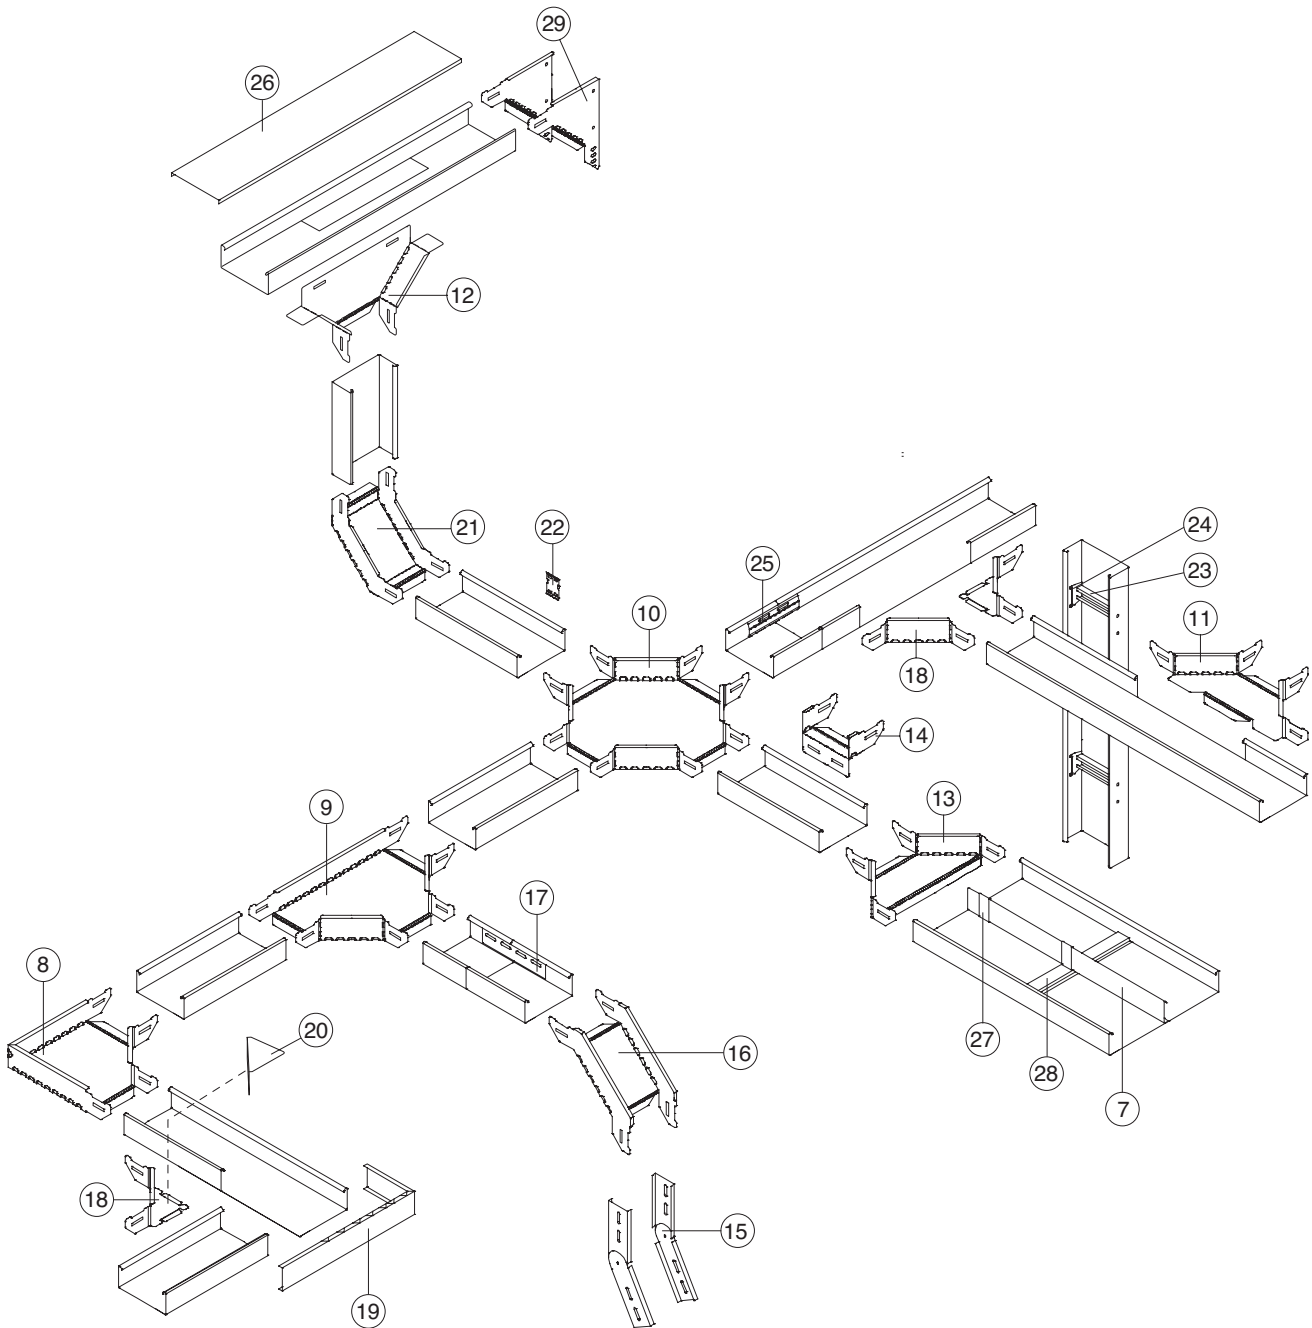

Installatieoverzicht

- 1A – Kabelgoot KG 281 volledig gesloten
- 1B – Kabelgoot KG 281 met zijperforatie
- 1C – Kabelgoot KG 281 met zijperforatie uitbreekpoorten
- 1D – Kabelbaan KB 184

7 - Scheidingsschot	16 - Vervalstuk	24 - Snapsluiting voor sport
8 - Hoekstuk	17 - Koppelplaat	25 - Schroefloze koppelplaat
9 - T-stuk	18 - Universeel aftakstuk	26 - Deksel
10 - Kruisstuk	19 - Koppelstuk	27 - Grendel
11 - Aanzetstuk	20 - Universeel aftakstukdeksel	28 - Bodemstrip
12 - Verticaal wandstuk	21 - Stijgstuk	29 - Verticaal T-eindstuk
13 - Verloopstuk	22 - Koppelveer voor hulpstuk	
14 - Gootopzetstuk	23 - Sport	
15 - Verstelbaar verval-/stijgstuk