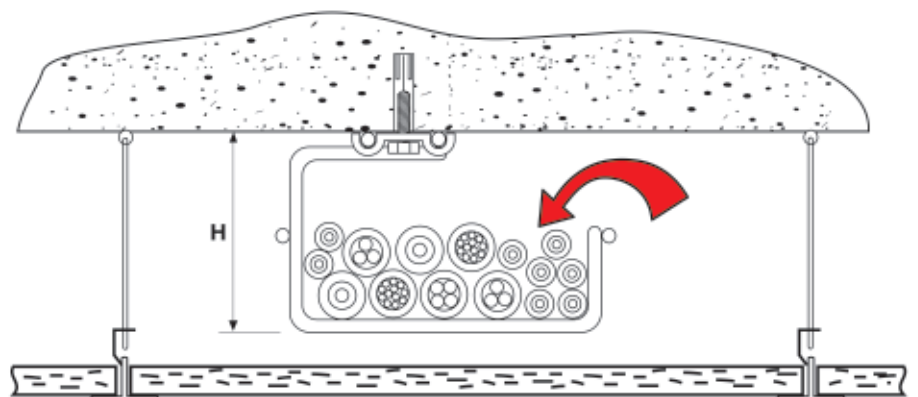

✓ geen C-beugels meer nodig

✓ direct tegen het plafond

✓ snelle montage met beugel

Plafonddraadgoot G+

Reijtech® G+ plafonddraadgoten zijn de ideale oplossing voor kabelgeleiding boven valse plafonds, in beperkte ruimten en op muren. Dankzij hun zijdelingse open structuur worden de kabels lateraal ingevoerd, wat een aanzienlijke vermindering van de montagetijd betekent.

Voordelen:

- ✓ directe bevestiging aan het plafond via de Reijtech® bevestigingen, zonder verder extra ondersteuning
- ✓ overzichtelijke ordening van de kabels met een maximale ventilatie
- ✓ installatie in valse plafonds of beperkte ruimten
- ✓ snelle installatie door slechts een persoon
- ✓ snelle installatie zonder gebruik van verbindingen of bochten

Deze draadgoten zijn zeer montagevriendelijk dankzij het Click-systeem waardoor extra bevestigingen overbodig zijn. Ze worden rechtstreeks aan het plafond of de muur zonder extra ondersteuning via de klikbare Reijtech® plafondbeugel bevestigd. Ook het gebruik van verbindingen of bochten is overbodig. Beschikbaar in 3m lengtes, in de hoogtes 60 en 100mm en in verschillende oppervlaktebehandelingen.