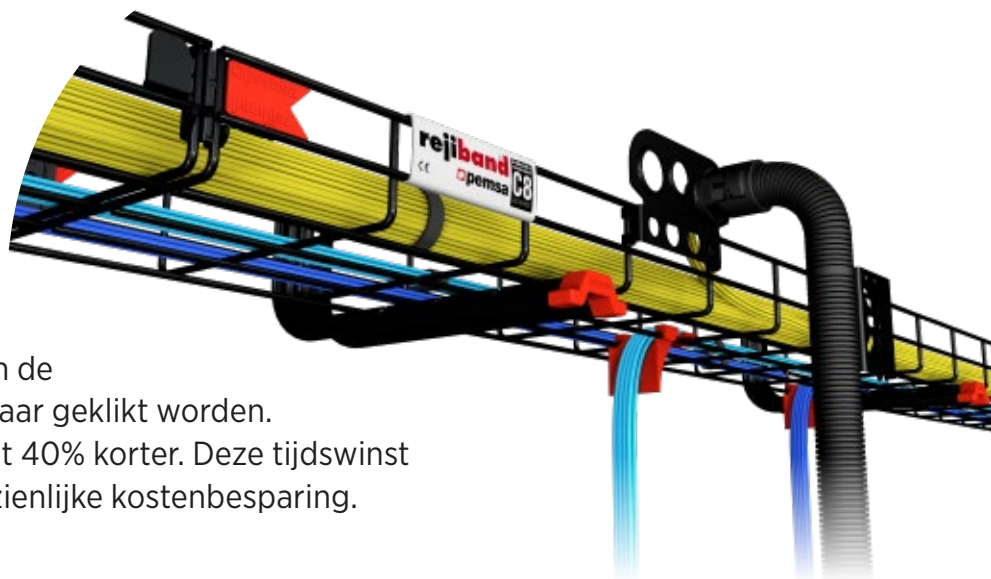

Draadgoten **reijband**[®] *RAPIDE*

Snel en simpel

De Reijband[®] RAPIDE draadgoot is het snelste en eenvoudigste draadgoot-systeem op de markt. Dankzij het gebruiksvriendelijke Click snelkoppelsysteem kunnen de goten in amper 2 seconden aan de hand van 2 simpele stappen in elkaar geklikt worden. Hierdoor wordt de montagetijd tot 40% korter. Deze tijds winst zorgt op haar beurt voor een aanzienlijke kostenbesparing.