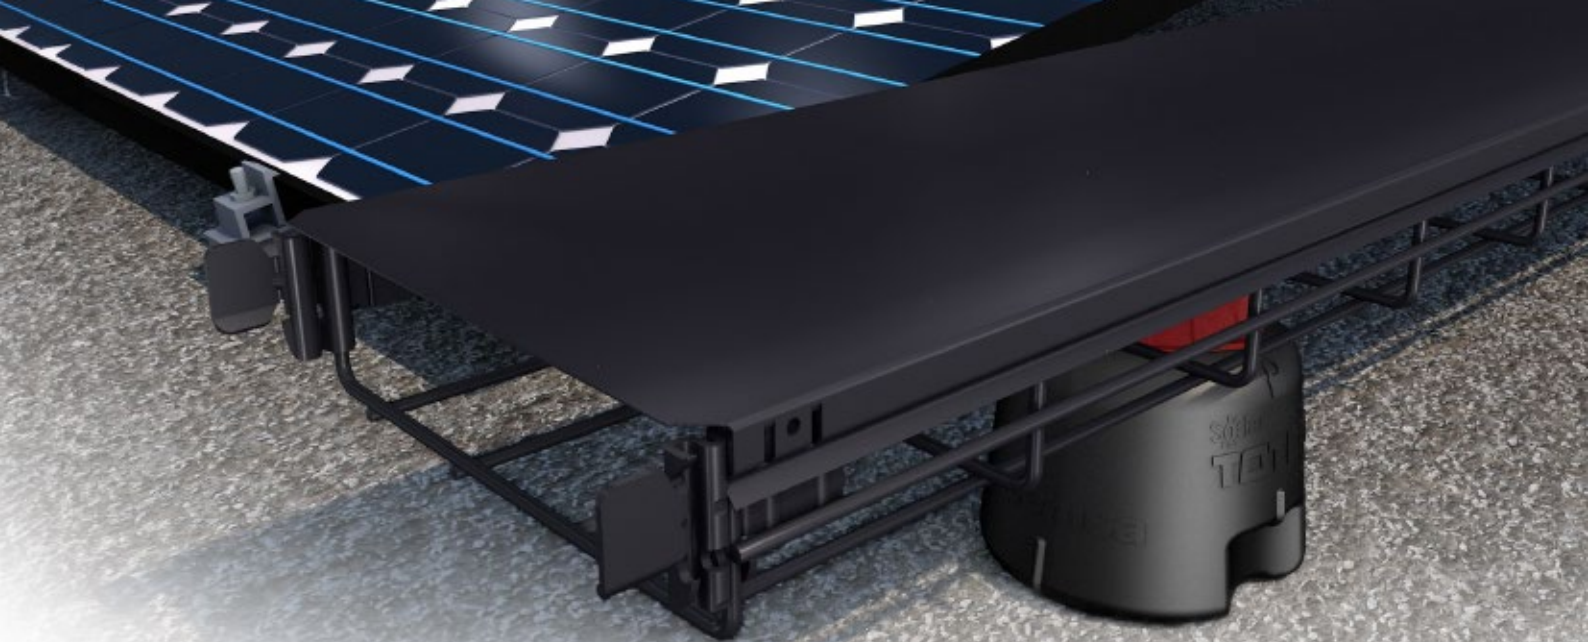

NEW

Nu ook **deksel** met
BLACK C8® beschermende
coating in gamma
BLACK C8® draadgoten

- ✓ voortaan een complete, corrosiebestendige BLACK C8® oplossing met draadgoot, koppelingen, accessoires, steunen én deksels
- ✓ de beste bescherming tegen corrosie in vochtige en agressieve milieus
- ✓ voor outdoor en indoor toepassingen
- ✓ deksel beschikbaar voor alle breedtes: 60 - 600 mm

pemsa

Solar
TOTEM®
by pemsa

- ✓ eenvoudige aansluiting van diverse types kabeldragers
- ✓ met veiligheidsindicator voor een veilige installatie
- ✓ voorzien van markeringen voor nivellering van de installatie

Multifunctioneel systeem voor montage van kabeldragers en buizen op PV installaties op platte daken.