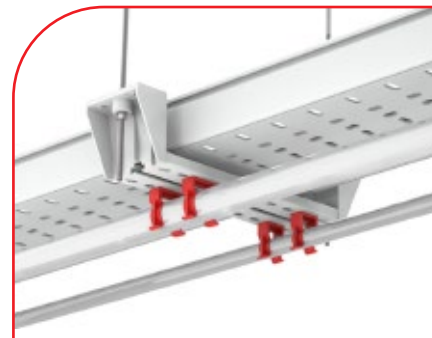

Rechte koppeling: vastklikken en voorbevestigen voor een snelle koppeling

Dekselbeugel: voorkomt vervorming door thermische veranderingen en vereenvoudigt de (de)montage van het deksel

Multifunctionele ondersteuning: verticale ophanging, installatie op de vloer en bevestiging van buizen aan de basis