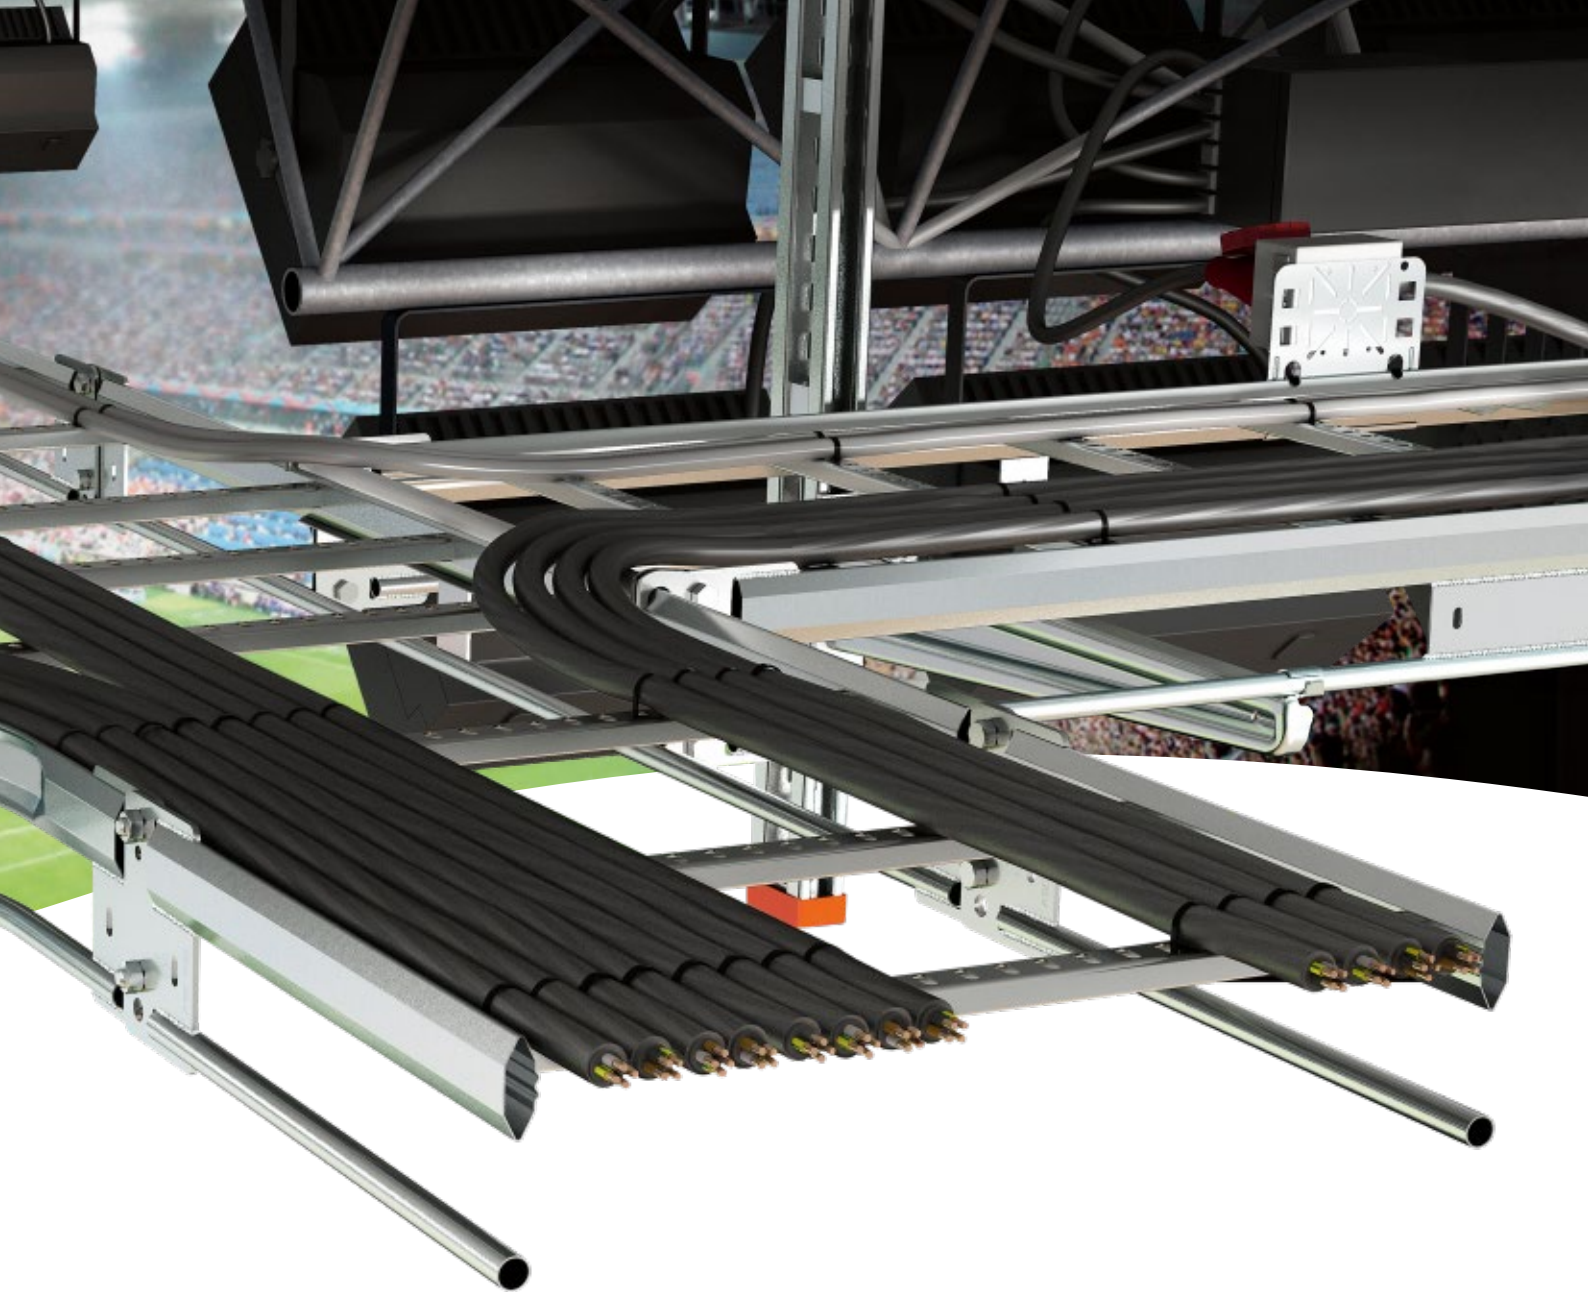

Kabelladders

De ruggengraat van een uitzonderlijke structuur

Kabeldraagsystemen zijn essentieel voor de infrastructuur van een gebouw, net zoals de ruggengraat voor ons lichaam. WIBE kabelladders zijn robuust en functioneel en kunnen zowel in horizontale als verticale opstelling gemonteerd worden. Dankzij een uitgebreid gamma toebehoren en de grote variëteit aan oppervlaktebehandelingen is het WIBE kabelladdersysteem een veilig, flexibel en duurzaam gamma dat in elke richting of hoek kan gemonteerd worden. Het WIBE kabelladdersysteem kan in elke omgeving geïnstalleerd worden, gaande van niet-agressieve binnenopstellingen tot offshore toepassingen.