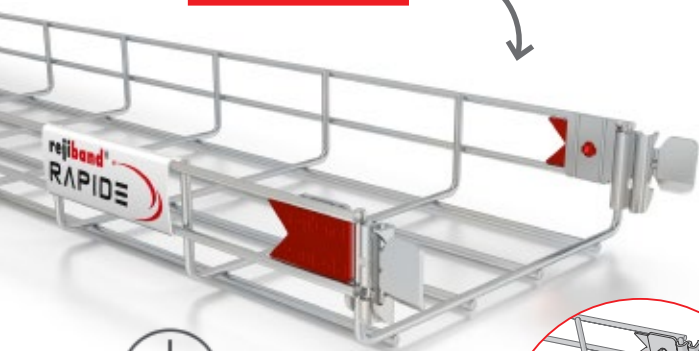

PAG. 94 & 95

Het
snelste
systeem

Slechts
2 stappen

N

PEMSA BLACK C8® deksel voor draadgoten

- ✓ voortaan een complete, corrosiebestendige BLACK C8® oplossing met draadgot, koppelingen, accessoires, steunen én deksels
- ✓ de beste bescherming tegen corrosie in vochtige en agressieve milieus
- ✓ voor zowel outdoor als indoor toepassingen
- ✓ deksel beschikbaar voor alle breedtes: 60 - 600 mm

PAG. 104 & 120

wibe®

N

WIBE CLX³ ophangstelsysteem Slim. Compact. Eenvoudig.

Een revolutionair eenvoudig en innovatief click-to-install draagsysteem voor een supersnelle installatie van kabeldraagsystemen, zonder het gebruik van bouten. Het CLX³-systeem is geoptimaliseerd voor commerciële gebouwen en kantoren en geschikt voor draagafstanden tot 4 meter.

Kabelladders

De ruggengraat van een uitzonderlijke structuur

Kabeldraagsystemen zijn essentieel voor de infrastructuur van een gebouw, net zoals de ruggengraat voor ons lichaam. WIBE kabelladders zijn robuust en functioneel en kunnen zowel in horizontale als verticale opstelling gemonteerd worden. Dankzij een uitgebreid gamma toebehoren en de grote variëteit aan oppervlaktebehandelingen is het WIBE kabelladdersysteem een veilig, flexibel en duurzaam gamma dat in elke richting of hoek kan gemonteerd worden. Het WIBE kabelladdersysteem kan in elke omgeving geïnstalleerd worden, gaande van niet-agressieve binnenopstellingen tot offshore toepassingen.