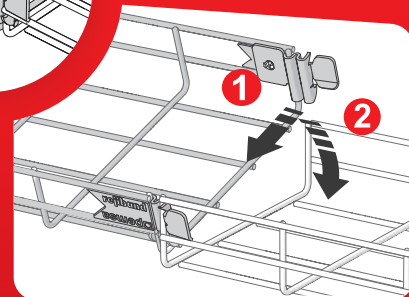

MONTAGE BASCULANT