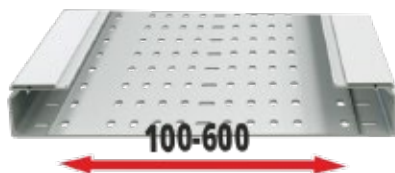

NEW

60

100-600

100

metatray®

GAINES À CÂBLES ISOLANTES

Découvrez Pensa Metatray®, une nouvelle gamme de gaines à câbles isolantes.

En plus d'assurer le support mécanique et le cheminement des câbles, **Metatray®** offre la solution parfaite **pour acheminer et supporter les câbles d'alimentation, de contrôle et de communication de façon isolée électriquement.**