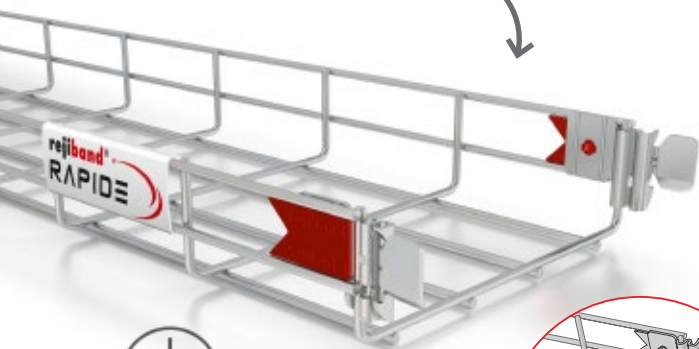

rejiband® RAPIDE

PAGE 94 & 95