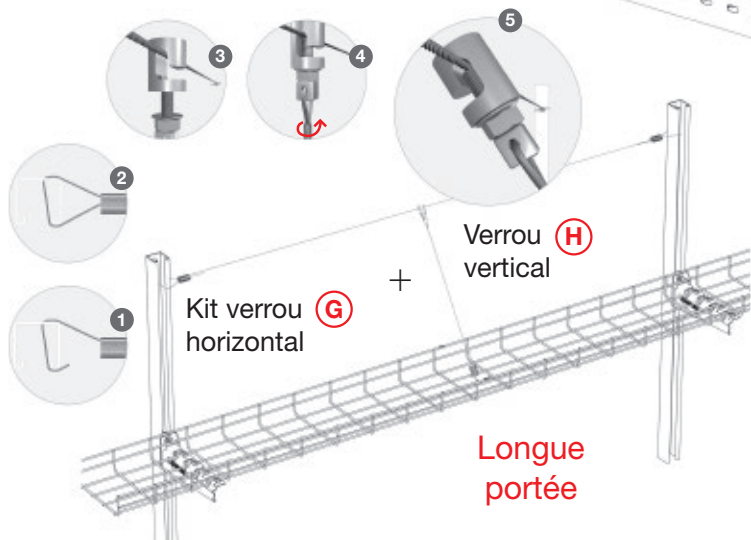

Vue d'ensemble de l'installation

spiderband®