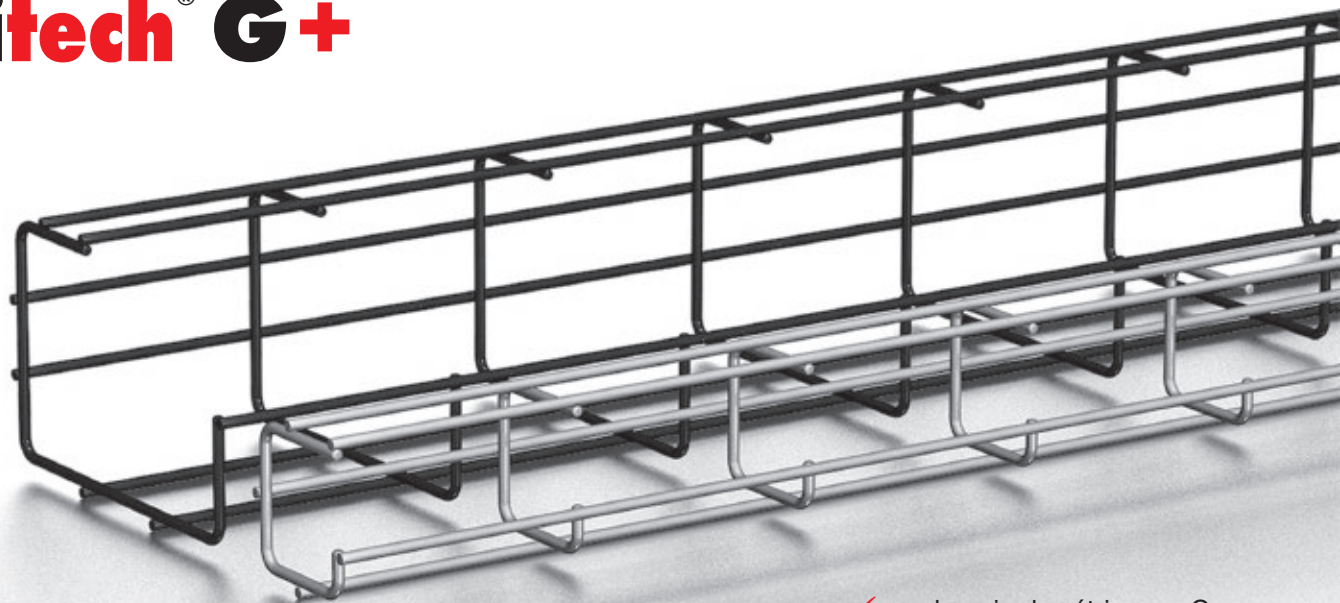

- ✓ pas besoin des étriers en C
- ✓ directement au plafond
- ✓ installation rapide avec étrier

Treillis à câbles de plafond G+

Les treillis à câbles de plafond G+ de Reijtech® sont la solution idéale pour les installations de câblage montées dans les faux plafonds, dans les espaces confinés et sur les murs. Grâce à leur structure latérale ouverte, les câbles peuvent être introduits latéralement, ce qui signifie une réduction significative du temps d'assemblage.

Avantages:

- ✓ fixation directe au plafond sans support supplémentaire à l'aide des fixations Reijtech®
- ✓ rangement clair des câbles avec une ventilation maximale
- ✓ installation dans des faux plafonds ou des espaces réduits
- ✓ installation rapide par une seule personne
- ✓ installation rapide sans utiliser de raccords ou de coudes

Ces treillis à câbles de plafond sont très faciles à monter grâce au système Click qui ne nécessite pas de fixations supplémentaires. En outre, le Reijtech® G+ ne demande aucun support supplémentaire et est fixé directement au plafond ou au mur à l'aide des accessoires Reijtech®. L'utilisation des accouplements n'est pas nécessaire. Disponible en longueurs de 3m, en hauteurs de 60 et 100mm et en divers traitements de surface.