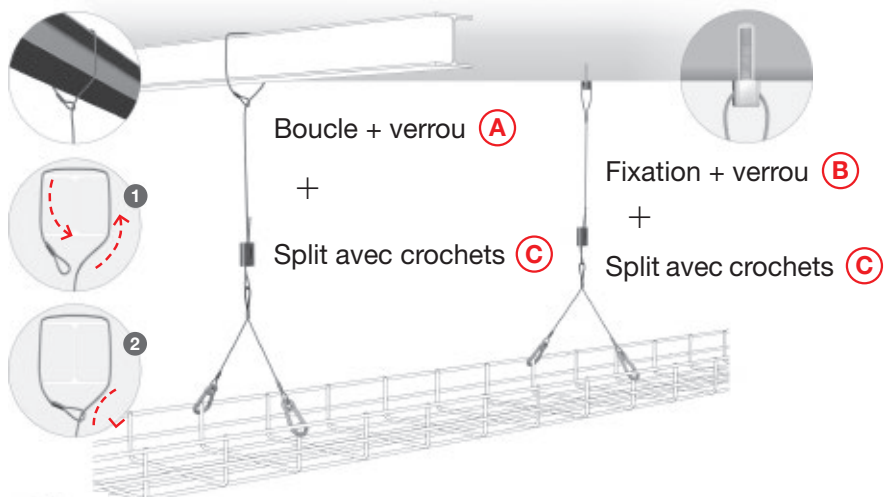

Vue d'ensemble de l'installation

spiderband®