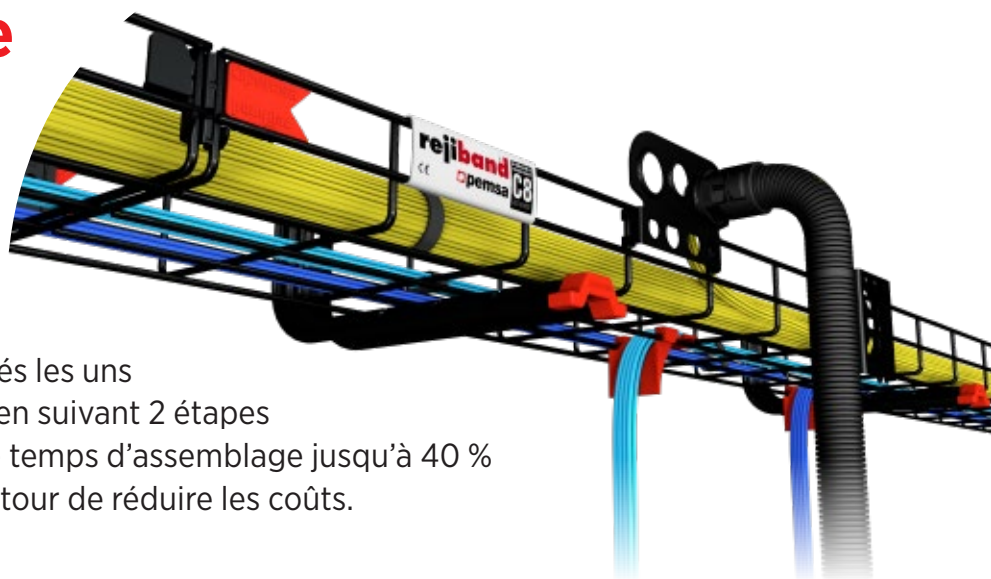

## Rapide et simple

Les treillis à câbles Rejiband® RAPIDE constituent le système de treillis le plus rapide et le plus facile sur le marché. Grâce au système de raccordement rapide et convivial Click, les treillis peuvent être clipsés les uns aux autres en à peine 2 secondes en suivant 2 étapes simples. Cela permet de réduire le temps d'assemblage jusqu'à 40 % et ce gain de temps permet à son tour de réduire les coûts.