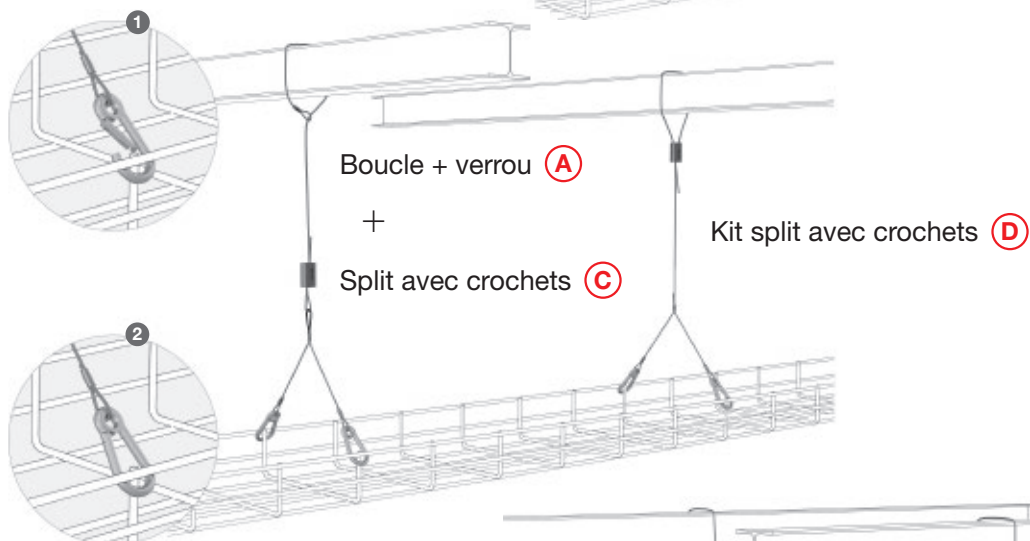

Vue d'ensemble de l'installation

spiderband®