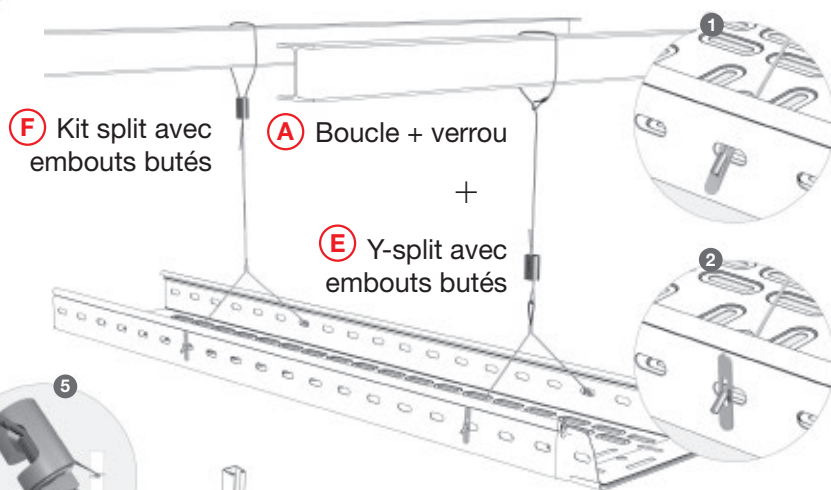

Vue d'ensemble de l'installation

spiderband®