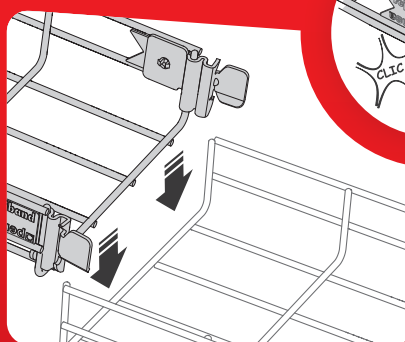

Caractéristiques spéciales :

- assemblage rapide
- pas de vis ou fixations nécessaires
- continuité électrique garantie
- excellente capacité de charge
- bord de sécurité arrondi
- design esthétique
- système breveté

MONTAGE VERTICAL