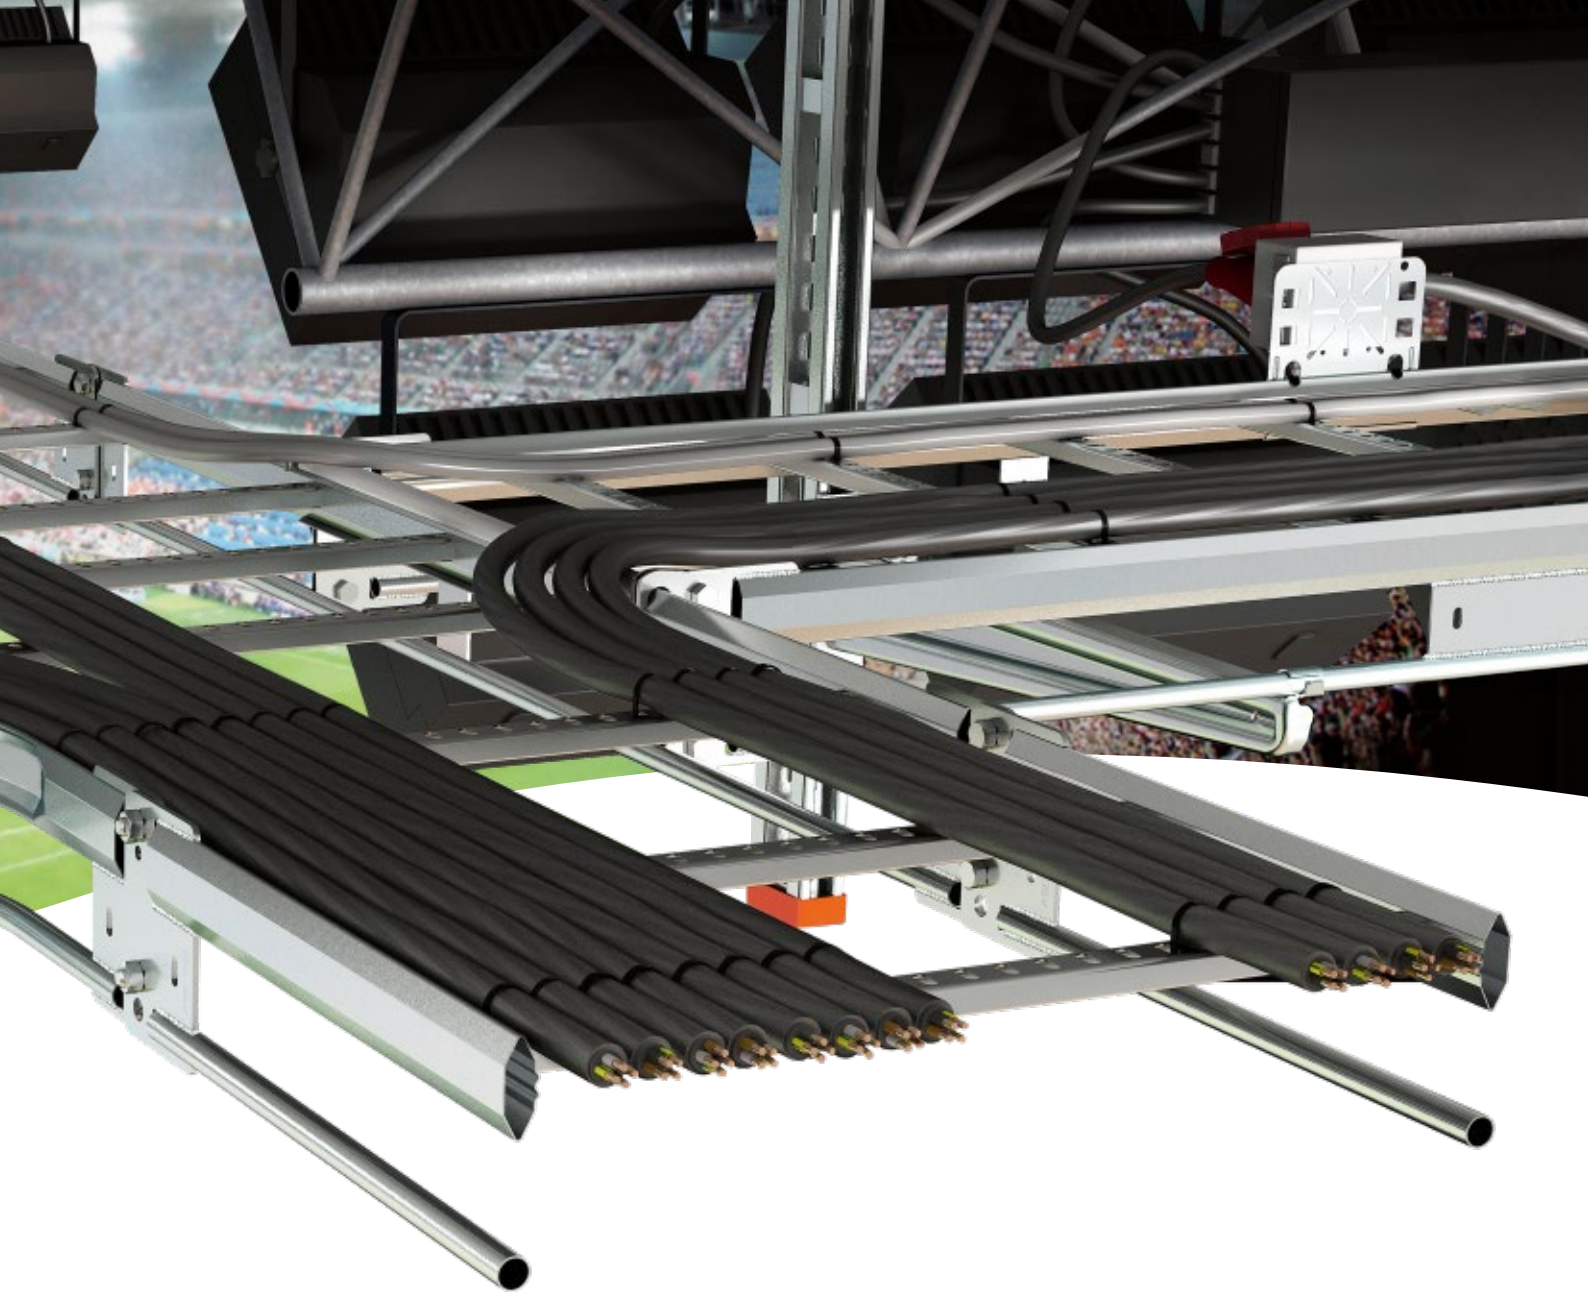

Échelles à câbles

La colonne vertébrale d'une structure exceptionnelle

Les systèmes de support de câbles sont essentiels à l'infrastructure d'un bâtiment, de la même manière que l'est la colonne vertébrale pour notre corps. Les échelles à câbles WIBE sont solides et fonctionnelles et peuvent être montées à l'horizontale ou à la verticale. Fort d'une vaste gamme d'accessoires et d'une grande variété de traitements de surface, le système d'échelles à câbles WIBE constitue une gamme sûre, flexible et facile d'entretien, pouvant être montée dans toutes les directions et dans tous les angles.