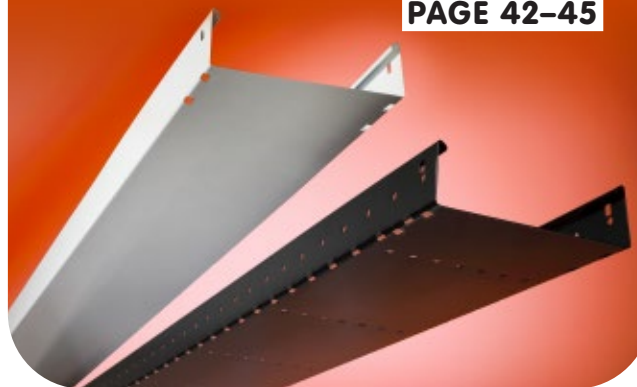

**Gaines murales
DUCTEL**

Egalement disponibles en
aluminium noir laqué

PAGE 188-190

**Gaines à
câbles STAGO**

Egalement disponibles dans les
finitions laqué noir et laqué blanc

PAGE 42-45