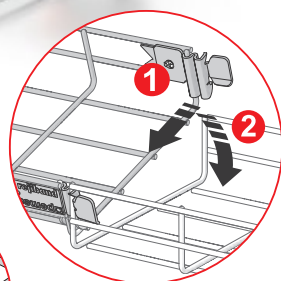

Le système le plus rapide

Seulement en 2 clicks