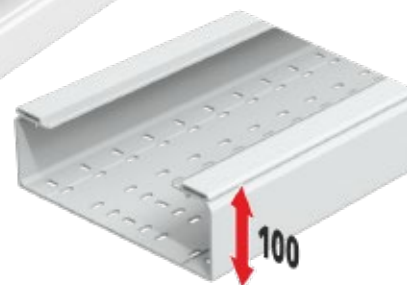

100

metatray®

GAINES À CÂBLES ISOLANTES

Découvrez Pensa Metatray®, une nouvelle gamme de gaines à câbles isolantes.

En plus d'assurer le support mécanique et le cheminement des câbles, **Metatray®** offre la solution parfaite **pour acheminer et supporter les câbles d'alimentation, de contrôle et de communication de façon isolée électriquement.**