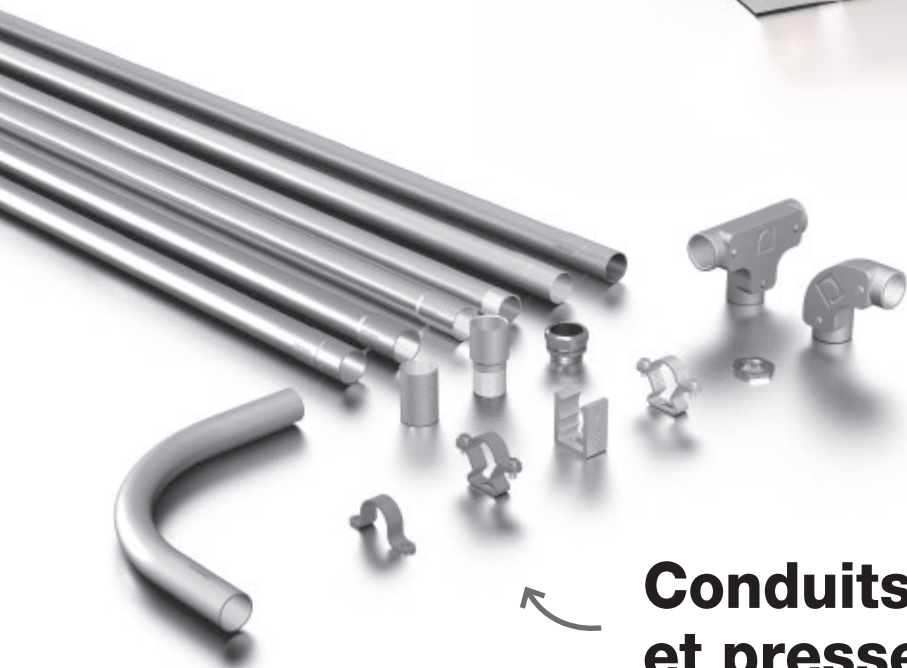

pemsaband®
|||one

chemins de câbles perforés
double rangée de perforations
latérales

PAGE 63 & 64

**Conduits, raccords
et presse-étoupes**

PAGE 134 & 135