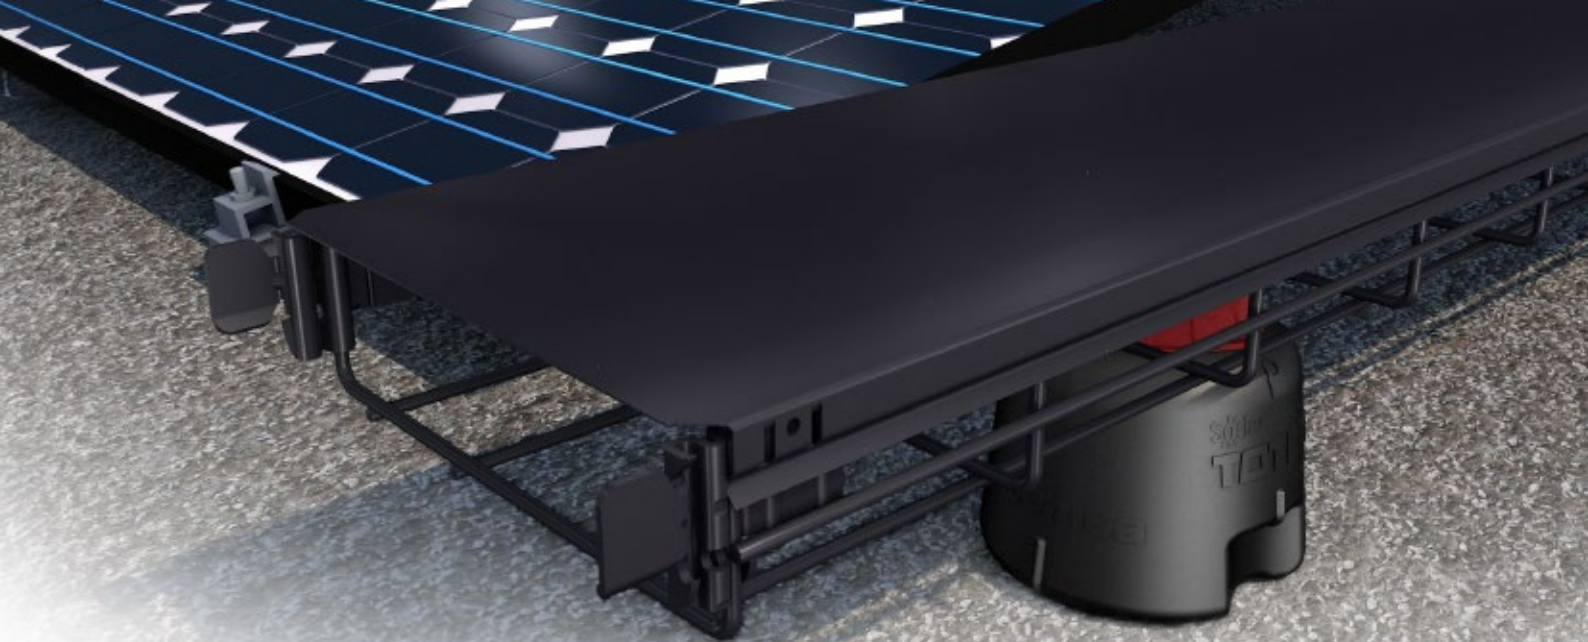

NEW

Désormais, des **couvertres** avec revêtement **BLACK C8®** dans la gamme des treillis à câbles **BLACK C8®**

- ✓ BLACK C8® – la solution complète, résistante à la corrosion avec les treillis à câbles, raccords, accessoires, supports et dès maintenant, les couvertres
- ✓ la meilleure protection contre la corrosion dans les environnements humides et agressifs
- ✓ pour les projets extérieurs et intérieurs
- ✓ couvercle disponible pour toutes les largeurs : 60 - 600 mm

pemsa

Solar
TOTEM®
by pemsa

- ✓ montage facile de différents types de chemins de câbles
- ✓ avec indicateur de sécurité pour une installation sûre
- ✓ équipé de repères pour le nivellement de l'installation

Système de fixation multi-fonctionnel pour le montage des canalisations à câbles et de tuyaux sur les installations solaires en toiture.