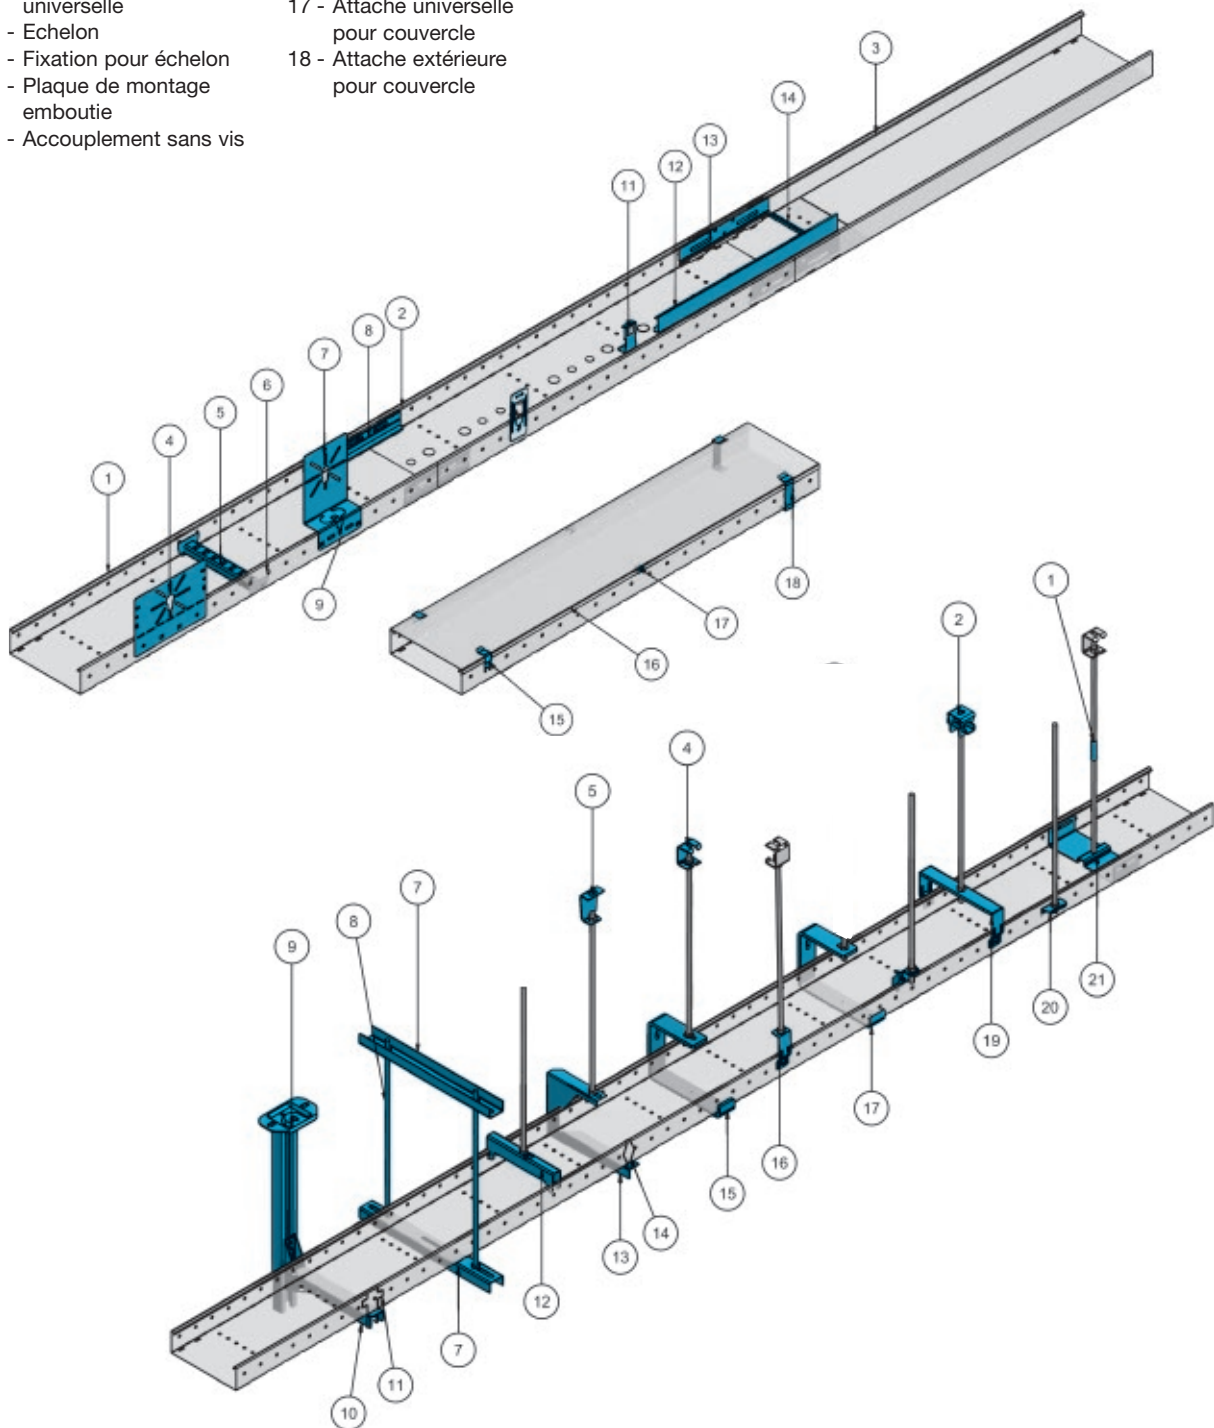

Vue d'ensemble

1 - Gaine à câbles à parois latérales perforées	9 - Fixation pour accessoire
2 - Gaine à câbles avec opercules défonçables	11 - Dispositif de verrouillage
3 - Gaine à câbles non perforées	12 - Cloison de séparation
4 - Plaque de montage universelle	13 - Accouplement
5 - Echelon	14 - Etrier de fond
6 - Fixation pour échelon	15 - Attache couvercle
7 - Plaque de montage emboutie	16 - Couvercle
8 - Accouplement sans vis	17 - Attache universelle pour couvercle
	18 - Attache extérieure pour couvercle

1 - Ecrou de rallonge	10 - Console 50i	
2 - Etrier de plafond	11 - Ressort	
4 - Etrier de plafond ouvert	12 - Etrier supérieur	19 - Etrier supérieur pour porteur de câbles avec couvercle
5 - Etrier de plafond	13 - Etrier en C extérieur	20 - Etrier pour perforation latérale
7 - Profilé de support	14 - Ressort	21 - Etrier intérieur
8 - Tige filetée M10	15 - Etrier en C	
9 - Pendard 2F	16 - Etrier de suspension	
	17 - Etrier en C