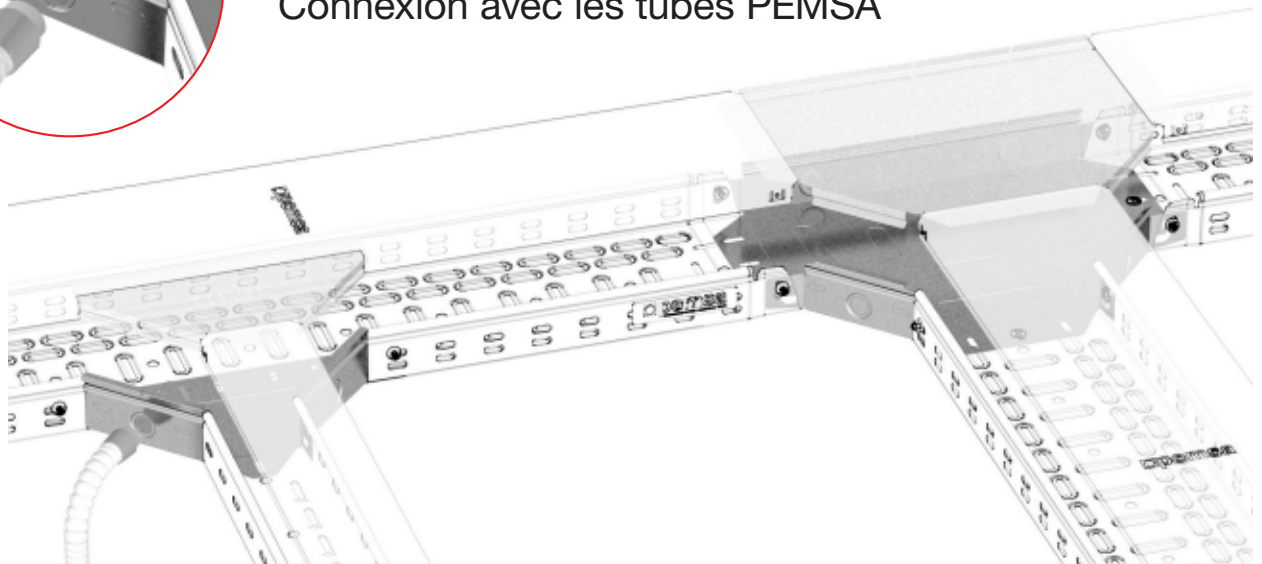

## |||one

GS (livrée sous forme aplanie)

HD • AISI 304 • AISI 316L

**Système Click**  
Sans accouplements

**Système universel brevet**  
Compatible avec tous les porteurs de câbles

**Sortie de tubes**  
Connexion avec les tubes PEMSA