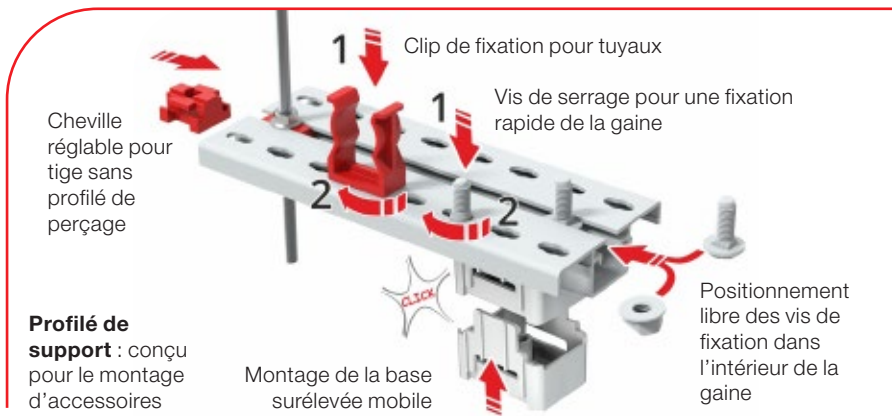

## GAINES À CÂBLES ISOLANTES

**Découvrez Pensa Metatray<sup>®</sup>, une nouvelle gamme de gaines à câbles isolantes.**

En plus d'assurer le support mécanique et le cheminement des câbles, **Metatray<sup>®</sup>** offre la solution parfaite **pour acheminer et supporter les câbles d'alimentation, de contrôle et de communication de façon isolée électriquement.**

**Acouplement droit :**  
s'enclenche et se fixe à l'avance pour un accouplement rapide.

**Support de couvercle :** évite les déformations dues aux changements thermiques et simplifie le (dé)montage du couvercle.

**Support multifonctionnel :** suspension verticale, installation au sol et fixation des tuyaux à la base.

**Etrier de couverture :** augmente la protection mécanique (IK10/20J). Des outils sont nécessaires pour l'ouverture.

**Profilé de support :** conçu pour le montage d'accessoires

Cheville réglable pour tige sans profilé de perçage  
Clip de fixation pour tuyaux  
Vis de serrage pour une fixation rapide de la gaine  
Positionnement libre des vis de fixation dans l'intérieur de la gaine  
Montage de la base surélevée mobile