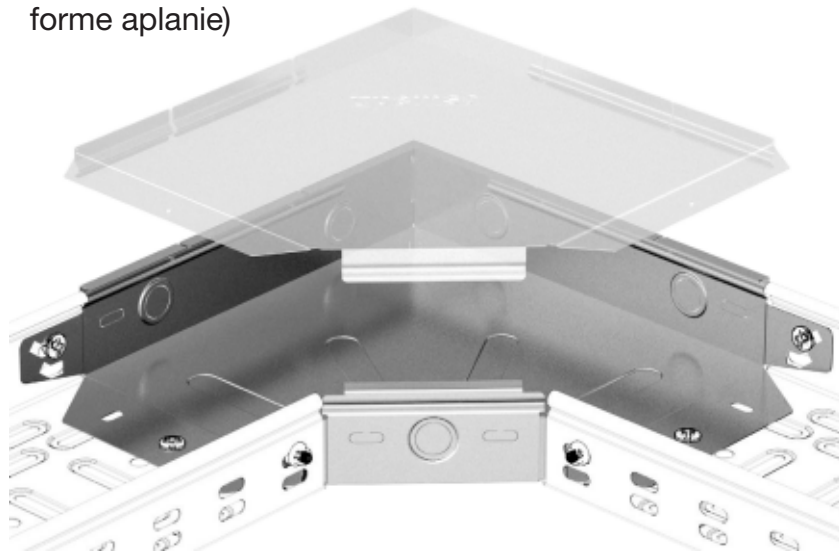

## |||one

GS (livrée sous forme aplanie)

HD • AISI 304 • AISI 316L

**Système Click**  
Sans accouplements

**Système universel brevet**  
Compatible avec tous les porteurs de câbles

**Sortie de tubes**  
Connexion avec les tubes PEMSA